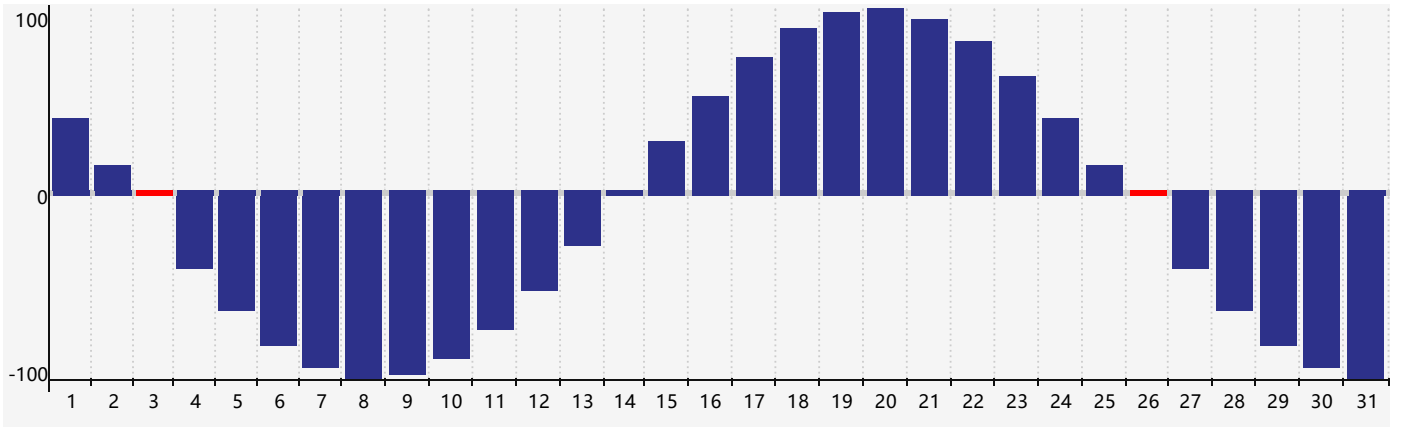

Mai 2024 Calendrier de Biorythme Physique

Mai 2024

DIM	LUN	MAR	MER	JEU	VEN	SAM
28	29	30	1	2	3 <small>Physique</small>	4
5	6	7	8	9	10	11
12	13	14	15	16	17	18
19	20	21	22	23	24	25
26 <small>Physique</small>	27	28	29	30	31	1