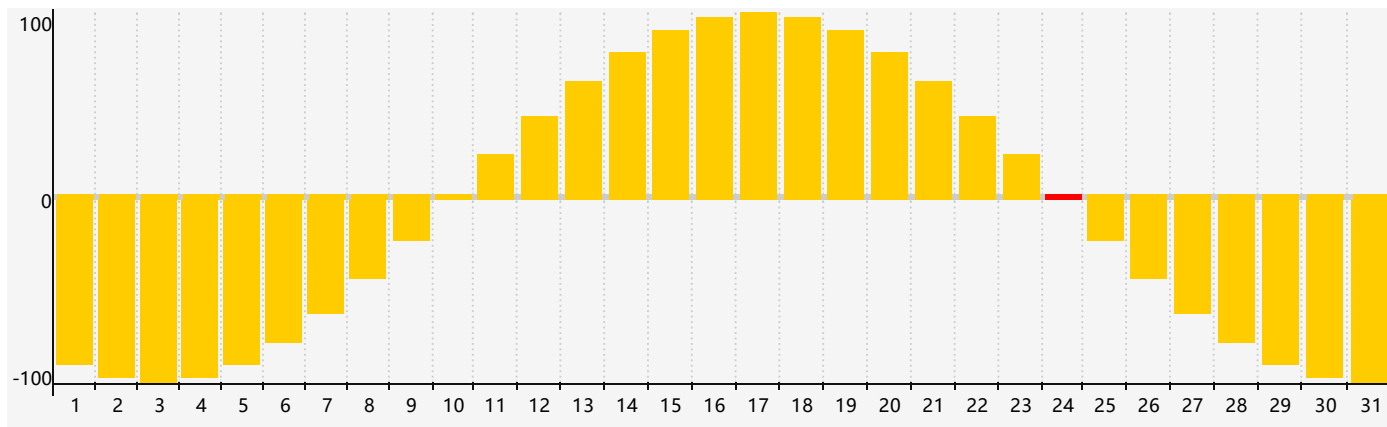

## Mai 2024 Calendrier Émotionnel de Biorythme

## Mai 2024

DIM	LUN	MAR	MER	JEU	VEN	SAM
28	29	30	1	2	3	4
5	6	7	8	9	10	11
12	13	14	15	16	17	18
19	20	21	22	23	24 <small>Émotif</small>	25
26	27	28	29	30	31	1