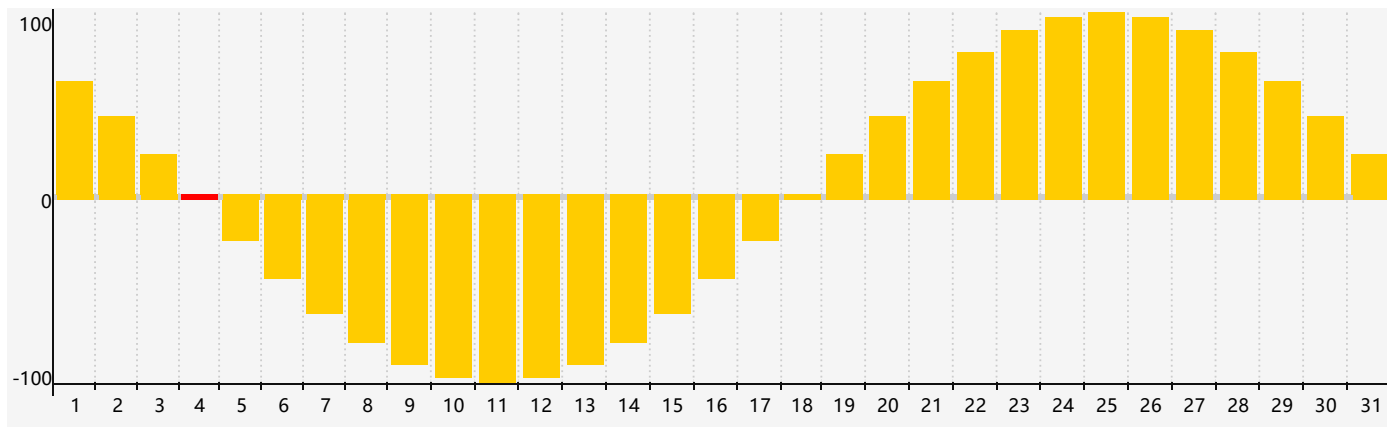

## Mai 2024 Calendrier Émotionnel de Biorythme

# Mai 2024

Mai 2024						
DIM	LUN	MAR	MER	JEU	VEN	SAM
28	29	30	1	2	3	4 <small>Émotif</small>
5	6	7	8	9	10	11
12	13	14	15	16	17	18
19	20	21	22	23	24	25
26	27	28	29	30	31	1 <small>Émotif</small>