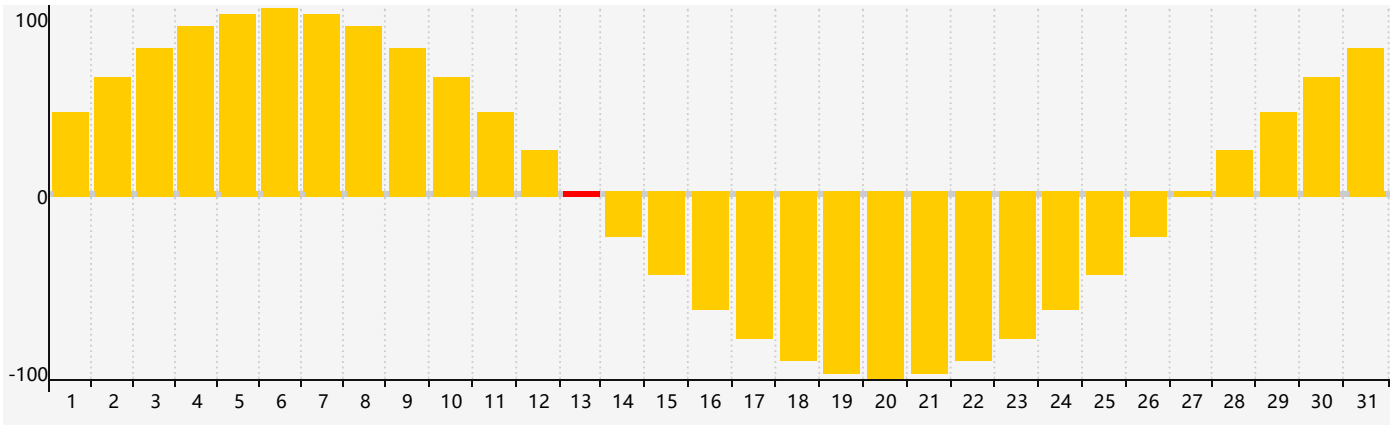

## Mai 2024 Calendrier de Biorythme Intellectuel

## Mai 2024 Calendrier Émotionnel de Biorythme

# Mai 2024

DIM	LUN	MAR	MER	JEU	VEN	SAM
28 	29 	30 	1 	2 	3 	4 
5 	6 <span style="border: 1px solid red; padding: 2px; font-size: small;">Physique</span> 	7 	8 	9 	10 	11 
12 	13 <span style="border: 1px solid red; padding: 2px; font-size: small;">Émotif</span> 	14 	15 	16 	17 	18 <span style="border: 1px solid red; padding: 2px; font-size: small;">Intellectuel</span> 
19 	20 	21 	22 	23 	24 	25 
26 	27 	28 	29 <span style="border: 1px solid red; padding: 2px; font-size: small;">Physique</span> 	30 	31 	1 