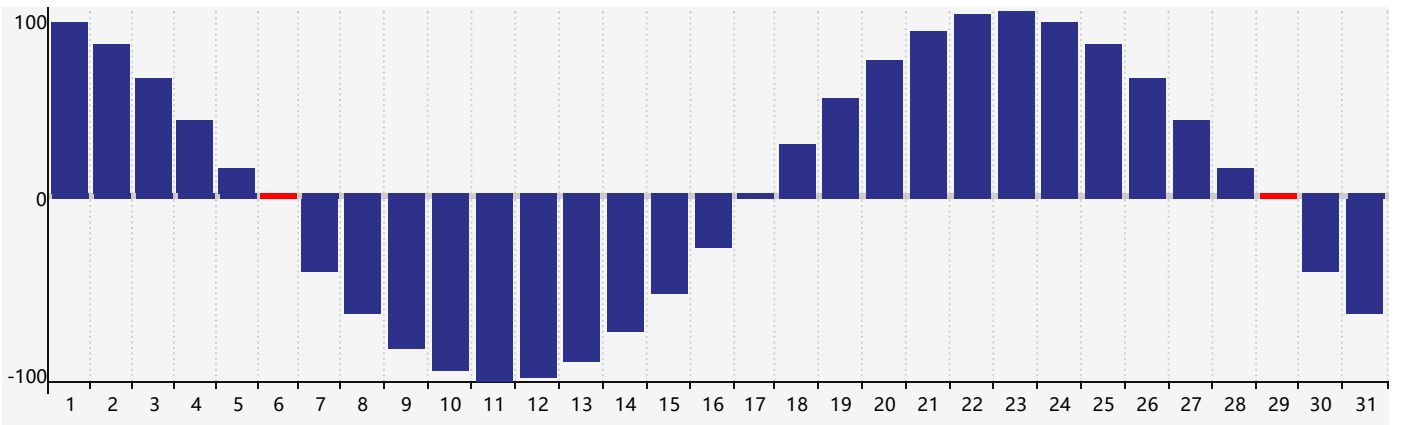

Mai 2024 Calendrier de Biorythme Intellectuel

Mai 2024 Calendrier Émotionnel de Biorythme

Mai 2024 Calendrier de Biorythme Physique

Mai 2024

DIM	LUN	MAR	MER	JEU	VEN	SAM
28 	29 	30 	1 	2 	3 	4 
5 	6 Intellectuel Physique 	7 	8 	9 	10 	11 Émotif 
12 	13 	14 	15 	16 	17 	18 
19 	20 	21 	22 	23 	24 	25 
26 	27 	28 	29 Physique 	30 	31 	1 