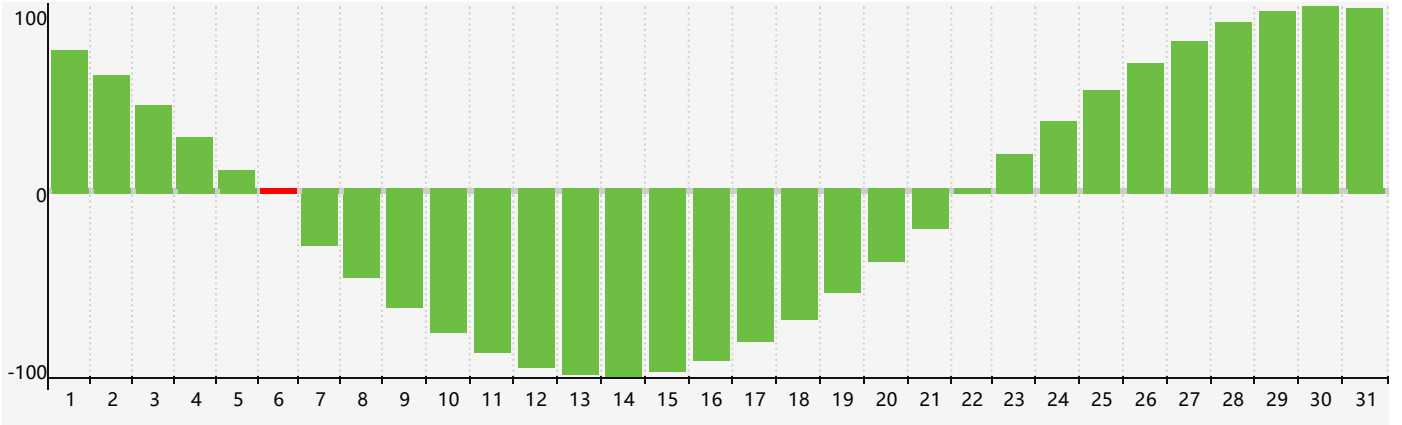

Mai 2024 Calendrier de Biorythme Intellectuel

Mai 2024 Calendrier Émotionnel de Biorythme

Mai 2024 Calendrier de Biorythme Physique

Mai 2024

DIM	LUN	MAR	MER	JEU	VEN	SAM
28 	29 	30 	1 	2 	3 	4 
5 	6 Intellectuel Physique 	7 	8 	9 	10 	11 Émotif 
12 	13 	14 	15 	16 	17 	18 
19 	20 	21 	22 	23 	24 	25 
26 	27 	28 	29 Physique 	30 	31 	1 