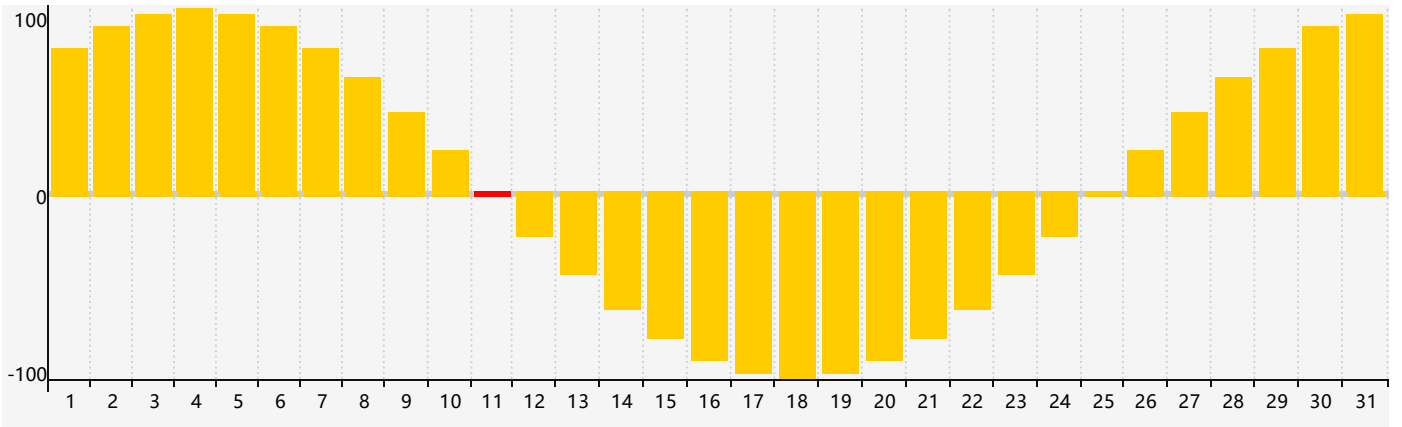

Mai 2024 Calendrier de Biorythme Intellectuel

Mai 2024 Calendrier Émotionnel de Biorythme

Mai 2024 Calendrier de Biorythme Physique

Mai 2024

DIM	LUN	MAR	MER	JEU	VEN	SAM
28 	29 	30 	1 	2 	3 	4 
5 	6 Intellectuel Physique 	7 	8 	9 	10 	11 Émotif 
12 	13 	14 	15 	16 	17 	18 
19 	20 	21 	22 	23 	24 	25 
26 	27 	28 	29 Physique 	30 	31 	1 