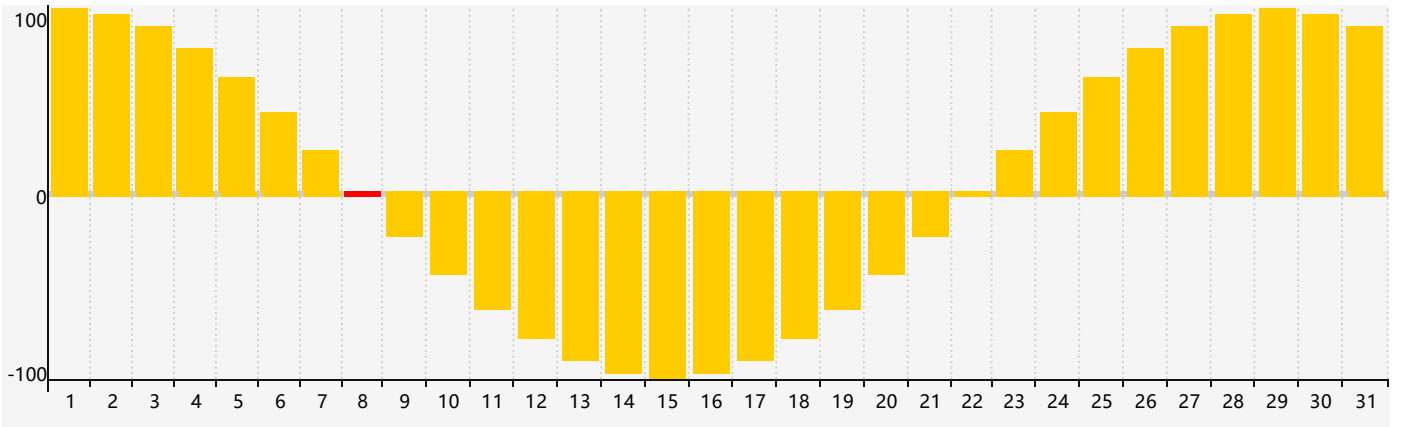

Mai 2024 Calendrier de Biorythme Intellectuel

Mai 2024 Calendrier Émotionnel de Biorythme

Mai 2024 Calendrier de Biorythme Physique

Mai 2024

DIM	LUN	MAR	MER	JEU	VEN	SAM
28	29	30	1	2	3	4
5	6	7	8 Émotif	9	10	11
12	13	14	15 Physique	16	17	18
19	20	21	22	23	24	25
26	27	28	29	30 Intellectuel	31	1