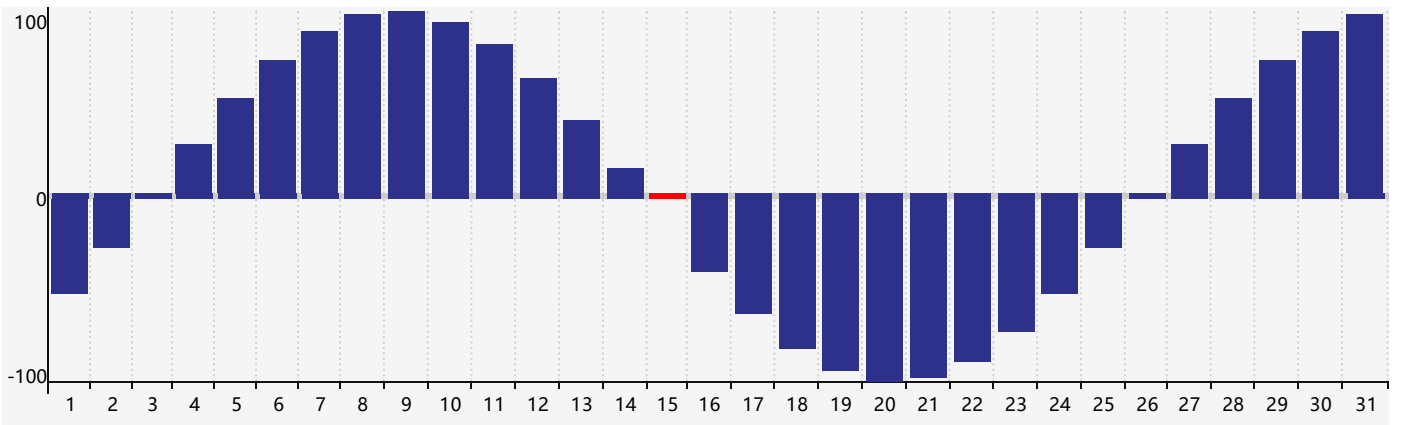

Mai 2024 Calendrier de Biorythme Intellectuel

Mai 2024 Calendrier Émotionnel de Biorythme

Mai 2024 Calendrier de Biorythme Physique

Mai 2024

DIM	LUN	MAR	MER	JEU	VEN	SAM
28	29	30	1	2	3	4
5	6	7	8 Émotif	9	10	11
12	13	14	15 Physique	16	17	18
19	20	21	22	23	24	25
26	27	28	29	30 Intellectuel	31	1