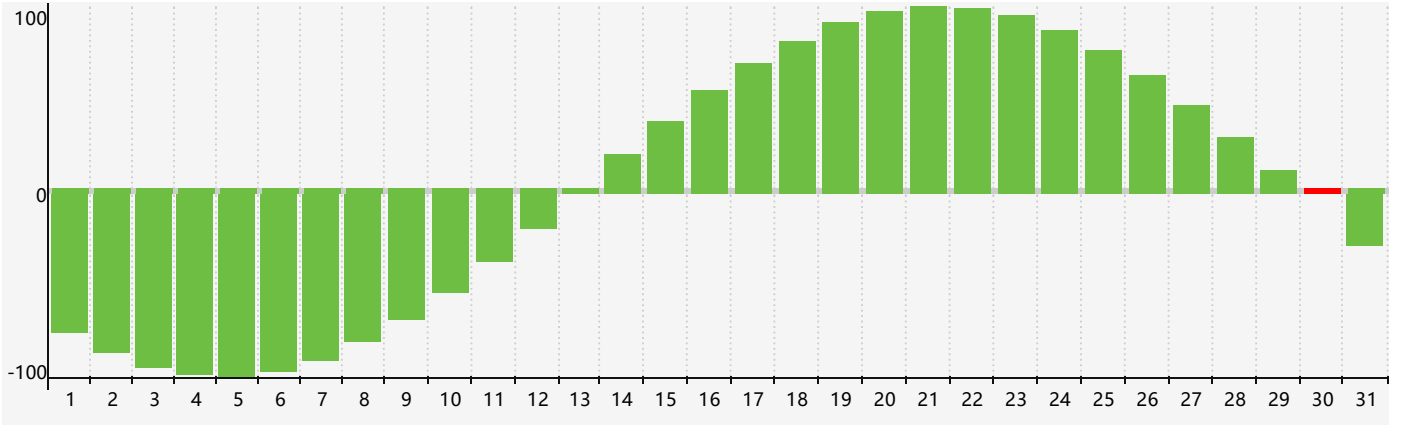

Mai 2024 Calendrier de Biorythme Intellectuel

Mai 2024 Calendrier Émotionnel de Biorythme

Mai 2024 Calendrier de Biorythme Physique

Mai 2024

DIM	LUN	MAR	MER	JEU	VEN	SAM
28	29	30	1	2	3	4
5	6	7	8 Émotif	9	10	11
12	13	14	15 Physique	16	17	18
19	20	21	22	23	24	25
26	27	28	29	30 Intellectuel	31	1