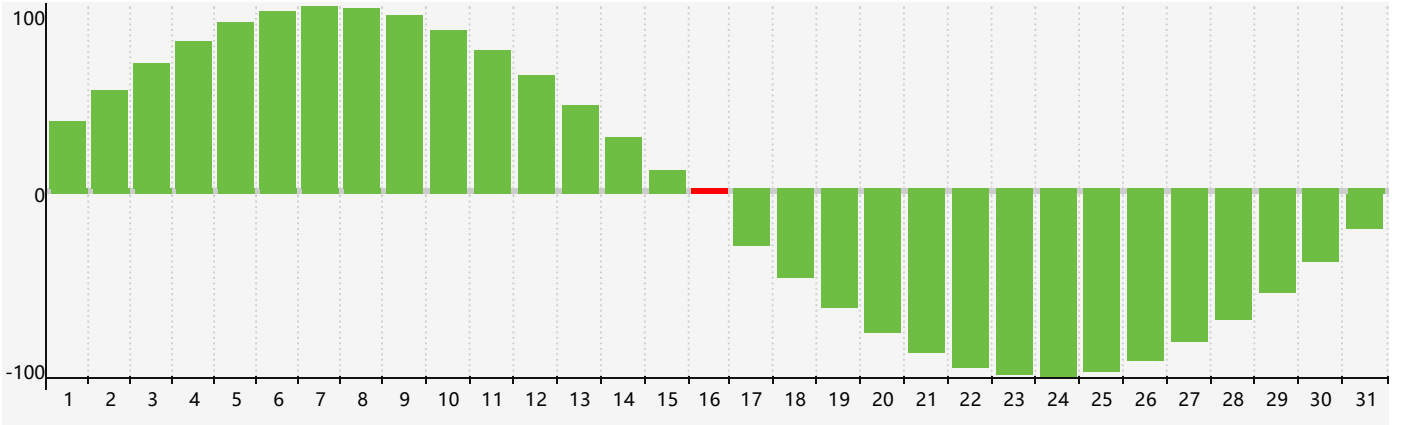

Mai 2024 Calendrier de Biorythme Intellectuel

Mai 2024 Calendrier Émotionnel de Biorythme

Mai 2024 Calendrier de Biorythme Physique

Mai 2024

DIM	LUN	MAR	MER	JEU	VEN	SAM
28 	29 	30 	1 	2 	3 	4 
5 	6 	7 	8 	9 	10 Physique 	11 
12 	13 	14 	15 	16 Intellectuel 	17 	18 
19 	20 Émotif 	21 	22 	23 	24 	25 
26 	27 	28 	29 	30 	31 	1 