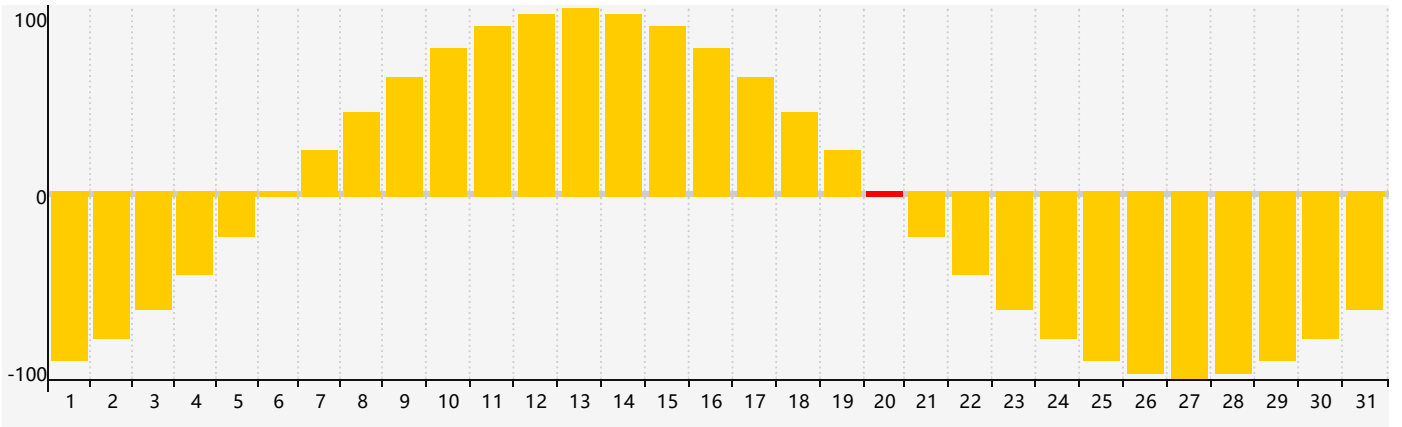

Mai 2024 Calendrier de Biorythme Intellectuel

Mai 2024 Calendrier Émotionnel de Biorythme

Mai 2024 Calendrier de Biorythme Physique

Mai 2024

DIM	LUN	MAR	MER	JEU	VEN	SAM
28 	29 	30 	1 	2 	3 	4 
5 	6 	7 	8 	9 	10 Physique 	11 
12 	13 	14 	15 	16 Intellectuel 	17 	18 
19 	20 Émotif 	21 	22 	23 	24 	25 
26 	27 	28 	29 	30 	31 	1 