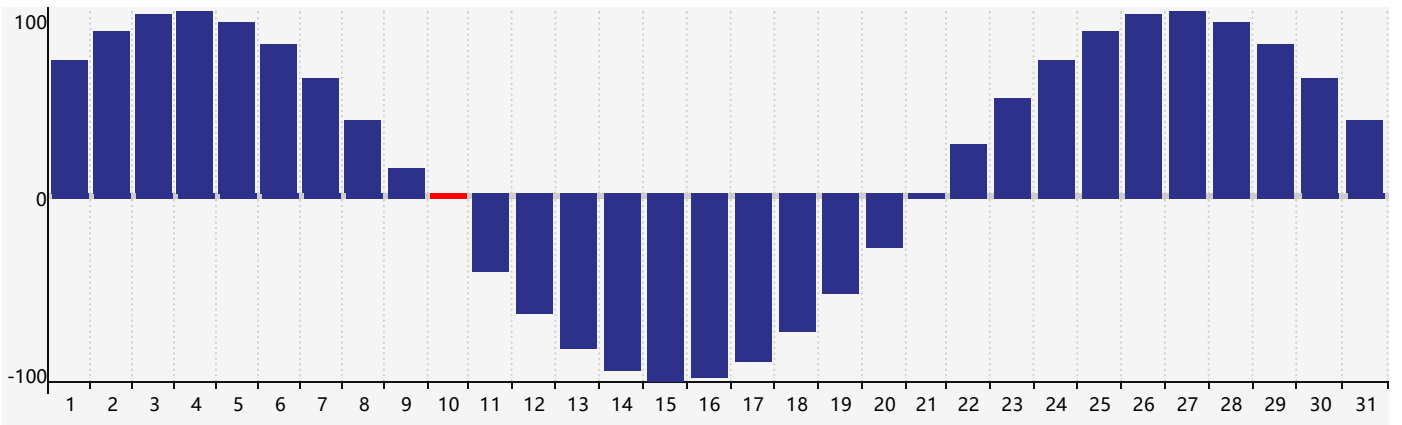

Mai 2024 Calendrier de Biorythme Intellectuel

Mai 2024 Calendrier Émotionnel de Biorythme

Mai 2024 Calendrier de Biorythme Physique

Mai 2024

DIM	LUN	MAR	MER	JEU	VEN	SAM
28 	29 	30 	1 	2 	3 	4 
5 	6 	7 	8 	9 	10 Physique 	11 
12 	13 	14 	15 	16 Intellectuel 	17 	18 
19 	20 Émotif 	21 	22 	23 	24 	25 
26 	27 	28 	29 	30 	31 	1 