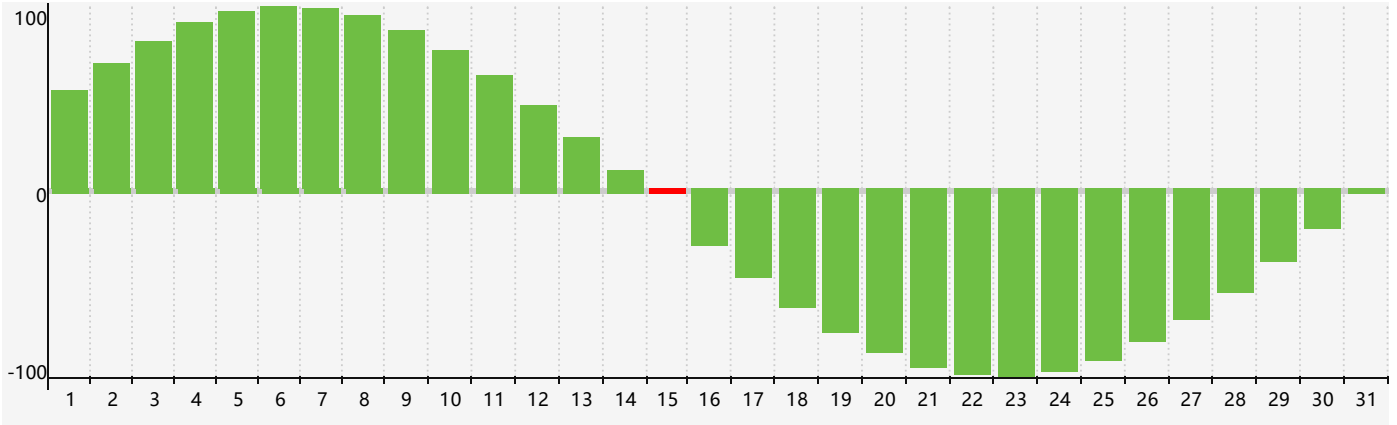

Mai 2024 Calendrier de Biorythme Intellectuel

Mai 2024 Calendrier Émotionnel de Biorythme

Mai 2024 Calendrier de Biorythme Physique

Mai 2024

DIM	LUN	MAR	MER	JEU	VEN	SAM
28 	29 	30 	1 	2 	3 	4 
5 	6 	7 	8 	9 Émotif 	10 	11 
12 Physique 	13 	14 	15 Intellectuel 	16 	17 	18 
19 	20 	21 	22 	23 	24 	25 
26 	27 	28 	29 	30 	31 	1 