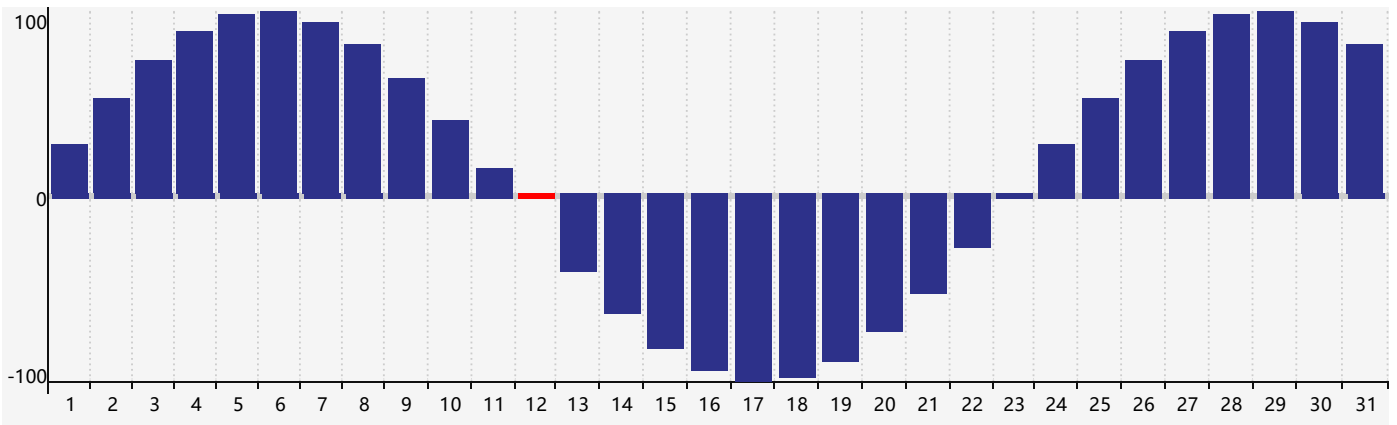

Mai 2024 Calendrier de Biorythme Intellectuel

Mai 2024 Calendrier Émotionnel de Biorythme

Mai 2024 Calendrier de Biorythme Physique

Mai 2024

DIM	LUN	MAR	MER	JEU	VEN	SAM
28 	29 	30 	1 	2 	3 	4 
5 	6 	7 	8 	9 Émotif 	10 	11 
12 Physique 	13 	14 	15 Intellectuel 	16 	17 	18 
19 	20 	21 	22 	23 	24 	25 
26 	27 	28 	29 	30 	31 	1 