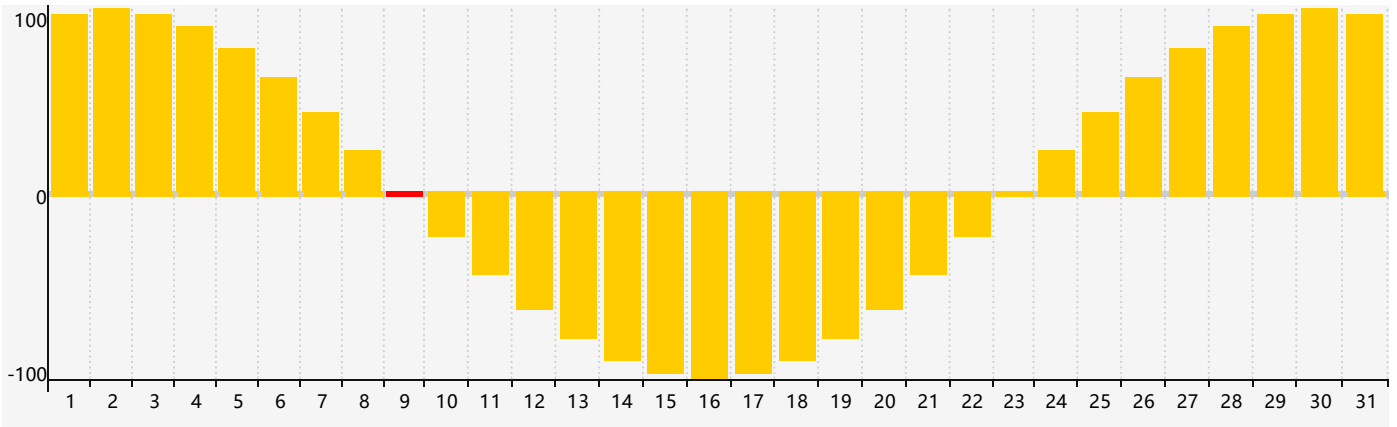

Mai 2024 Calendrier de Biorythme Intellectuel

Mai 2024 Calendrier Émotionnel de Biorythme

Mai 2024 Calendrier de Biorythme Physique

Mai 2024

DIM	LUN	MAR	MER	JEU	VEN	SAM
28 	29 	30 	1 	2 	3 	4 
5 	6 	7 	8 	9 Émotif 	10 	11 
12 Physique 	13 	14 	15 Intellectuel 	16 	17 	18 
19 	20 	21 	22 	23 	24 	25 
26 	27 	28 	29 	30 	31 	1 