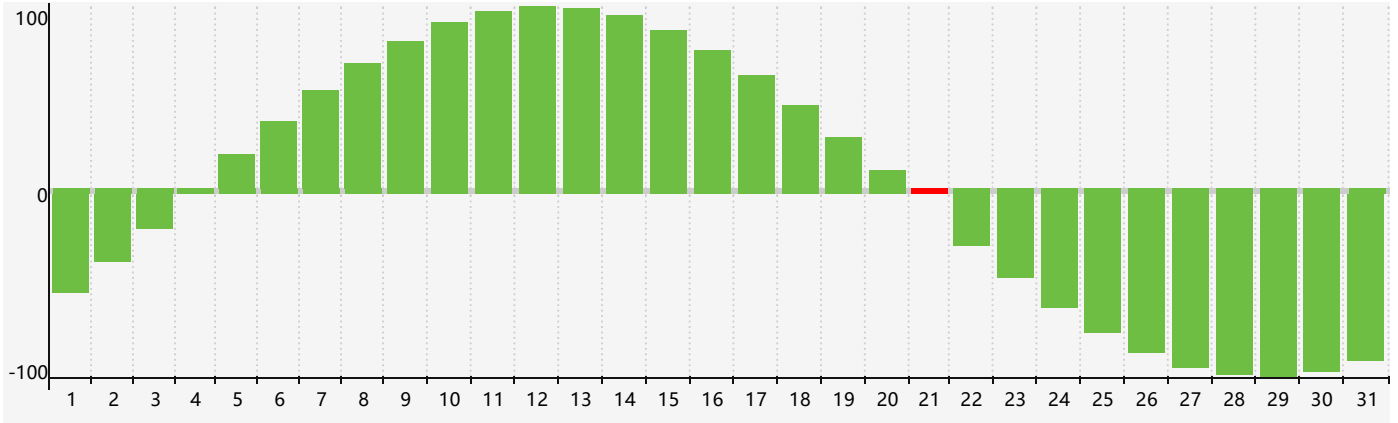

Mai 2024 Calendrier de Biorythme Intellectuel

Mai 2024 Calendrier Émotionnel de Biorythme

Mai 2024 Calendrier de Biorythme Physique

Mai 2024

DIM	LUN	MAR	MER	JEU	VEN	SAM
28	29 <small>Physique</small>	30	1	2	3	4
5	6	7	8	9 <small>Émotif</small>	10	11
12	13	14	15	16	17	18
19	20	21 <small>Intellectuel</small>	22 <small>Physique</small>	23	24	25
26	27	28	29	30	31	1