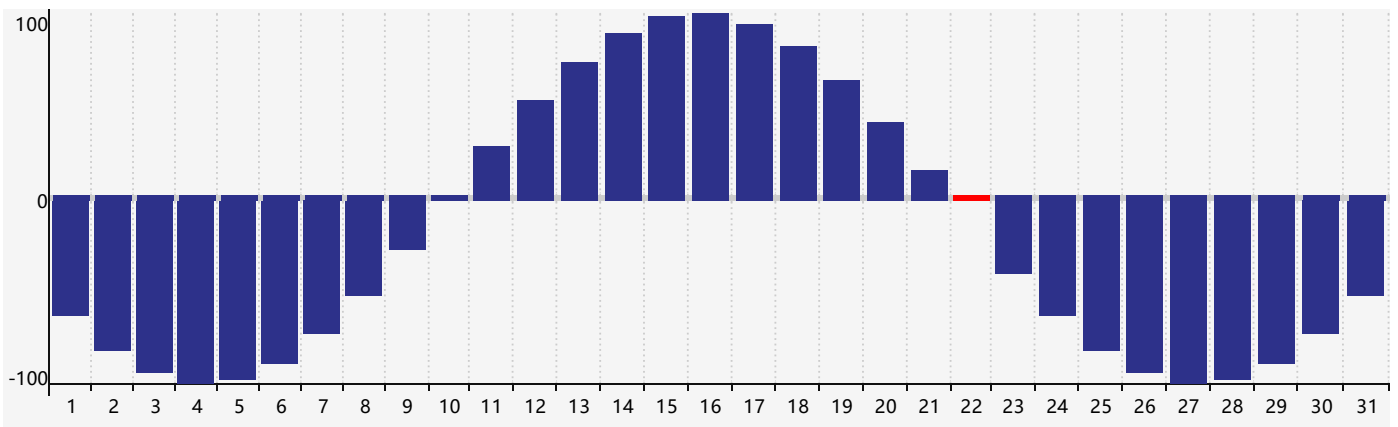

Mai 2024 Calendrier de Biorythme Intellectuel

Mai 2024 Calendrier Émotionnel de Biorythme

Mai 2024 Calendrier de Biorythme Physique

Mai 2024

DIM	LUN	MAR	MER	JEU	VEN	SAM
28	29 <small>Physique</small>	30	1	2	3	4
5	6	7	8	9 <small>Émotif</small>	10	11
12	13	14	15	16	17	18
19	20	21 <small>Intellectuel</small>	22 <small>Physique</small>	23	24	25
26	27	28	29	30	31	1