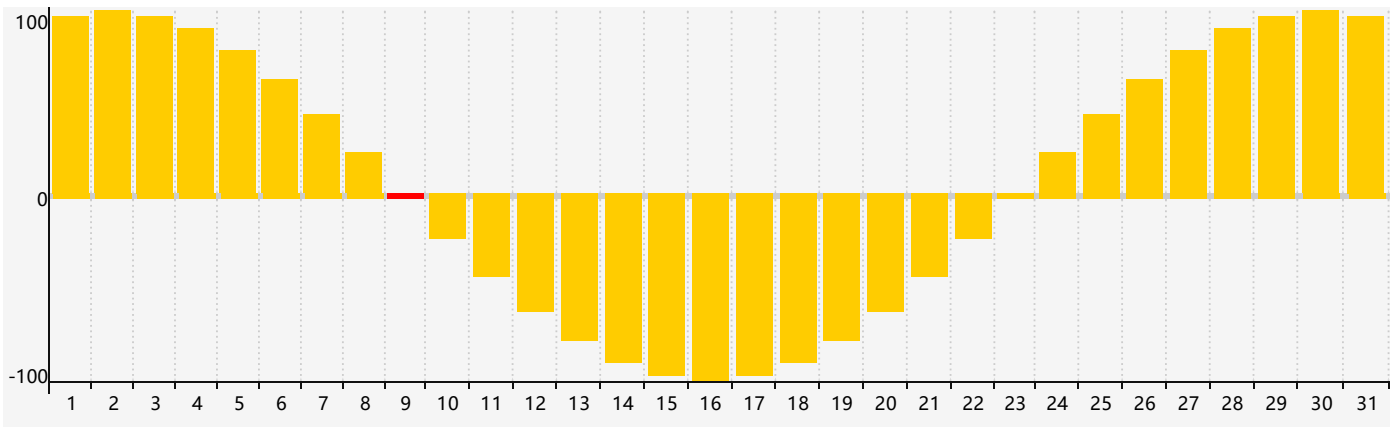

Mai 2024 Calendrier de Biorythme Intellectuel

Mai 2024 Calendrier Émotionnel de Biorythme

Mai 2024 Calendrier de Biorythme Physique

Mai 2024

DIM	LUN	MAR	MER	JEU	VEN	SAM
28	29 <small>Physique</small>	30	1	2	3	4
5	6	7	8	9 <small>Émotif</small>	10	11
12	13	14	15	16	17	18
19	20	21 <small>Intellectuel</small>	22 <small>Physique</small>	23	24	25
26	27	28	29	30	31	1