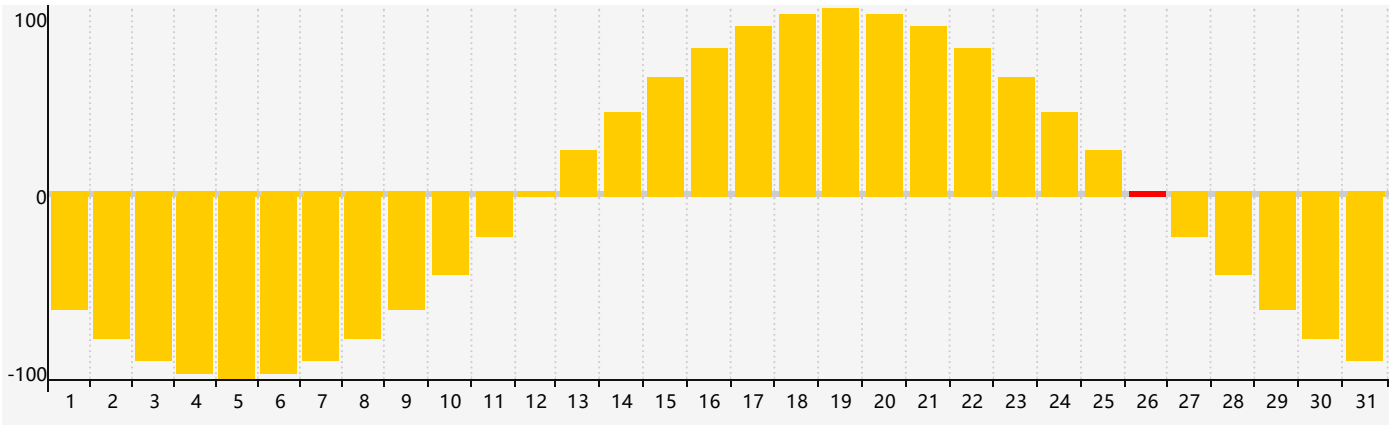

Mai 2024 Calendrier de Biorythme Intellectuel

Mai 2024 Calendrier Émotionnel de Biorythme

Mai 2024 Calendrier de Biorythme Physique

Mai 2024

DIM	LUN	MAR	MER	JEU	VEN	SAM
28 <small>Émotif</small> 	29 	30 	1 	2 	3 	4 
5 	6 <small>Intellectuel</small> 	7 	8 <small>Physique</small> 	9 	10 	11 
12 	13 	14 	15 	16 	17 	18 
19 	20 	21 	22 	23 	24 	25 
26 <small>Émotif</small> 	27 	28 	29 	30 	31 <small>Physique</small> 	1 