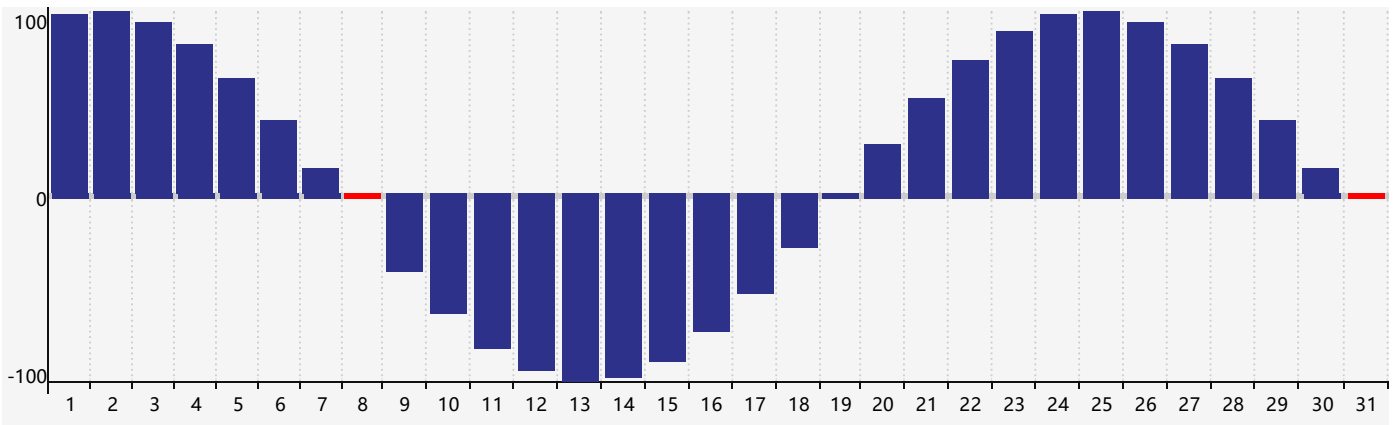

Mai 2024 Calendrier de Biorythme Intellectuel

Mai 2024 Calendrier Émotionnel de Biorythme

Mai 2024 Calendrier de Biorythme Physique

Mai 2024

DIM	LUN	MAR	MER	JEU	VEN	SAM
28 <small>Émotif</small> 	29 	30 	1 	2 	3 	4 
5 	6 <small>Intellectuel</small> 	7 	8 <small>Physique</small> 	9 	10 	11 
12 	13 	14 	15 	16 	17 	18 
19 	20 	21 	22 	23 	24 	25 
26 <small>Émotif</small> 	27 	28 	29 	30 	31 <small>Physique</small> 	1 