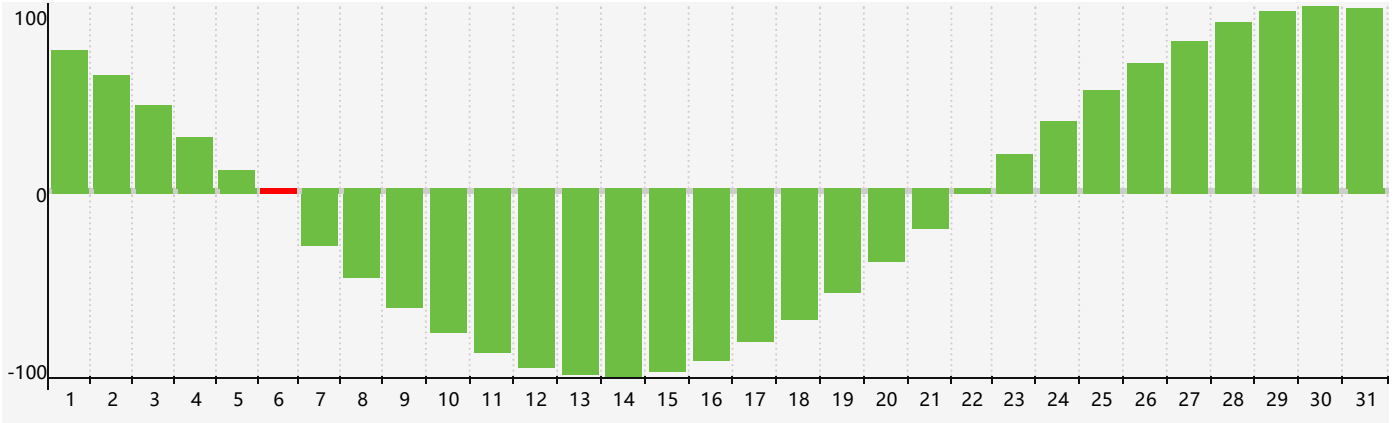

Mai 2024 Calendrier de Biorythme Intellectuel

Mai 2024 Calendrier Émotionnel de Biorythme

Mai 2024 Calendrier de Biorythme Physique

Mai 2024

DIM	LUN	MAR	MER	JEU	VEN	SAM
28 <small>Émotif</small> 	29 	30 	1 	2 	3 	4 
5 	6 <small>Intellectuel</small> 	7 	8 <small>Physique</small> 	9 	10 	11 
12 	13 	14 	15 	16 	17 	18 
19 	20 	21 	22 	23 	24 	25 
26 <small>Émotif</small> 	27 	28 	29 	30 	31 <small>Physique</small> 	1 