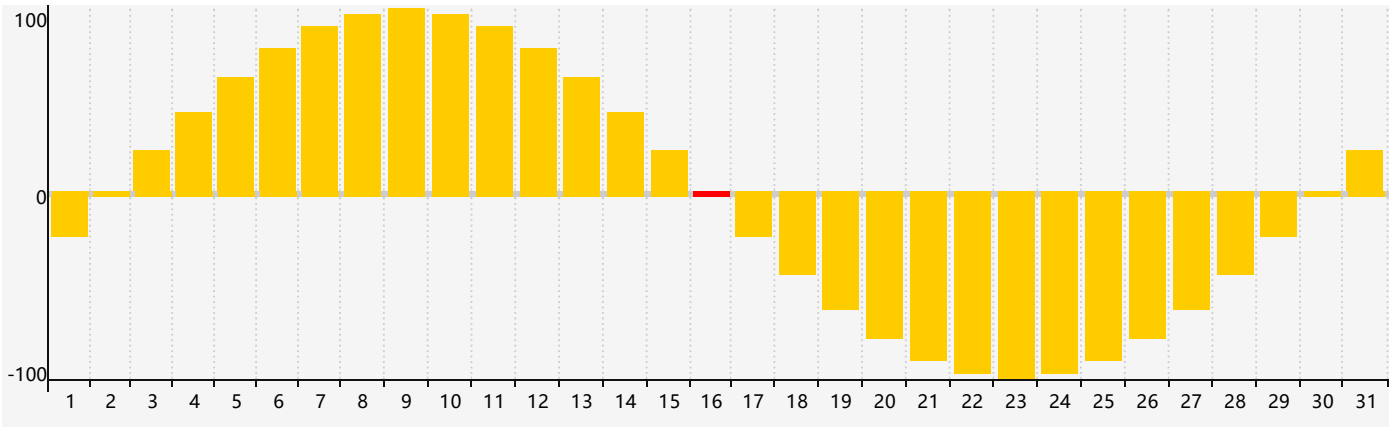

Mai 2024 Calendrier de Biorythme Intellectuel

Mai 2024 Calendrier Émotionnel de Biorythme

Mai 2024 Calendrier de Biorythme Physique

Mai 2024

Mai 2024						
DIM	LUN	MAR	MER	JEU	VEN	SAM
28	29	30	1	2	3	4
5	6 Physique	7	8	9	10	11 Intellectuel
12	13	14	15	16 Émotif	17	18
19	20	21	22	23	24	25
26	27	28	29 Physique	30	31	1