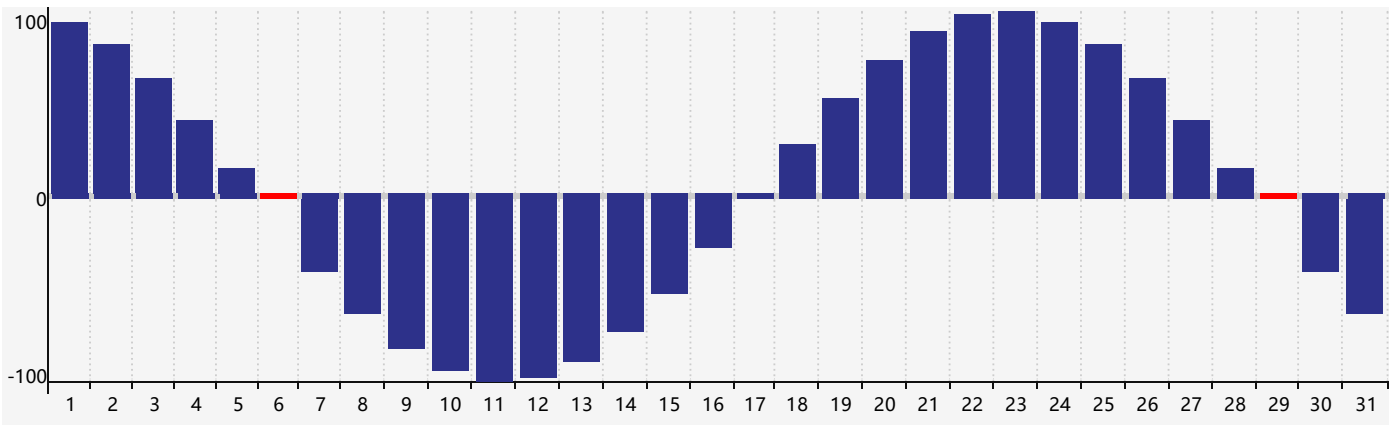

Mai 2024 Calendrier de Biorythme Intellectuel

Mai 2024 Calendrier Émotionnel de Biorythme

Mai 2024 Calendrier de Biorythme Physique

Mai 2024

Mai 2024						
DIM	LUN	MAR	MER	JEU	VEN	SAM
28	29	30	1	2	3	4
5	6 Physique	7	8	9	10	11 Intellectuel
12	13	14	15	16 Émotif	17	18
19	20	21	22	23	24	25
26	27	28	29 Physique	30	31	1