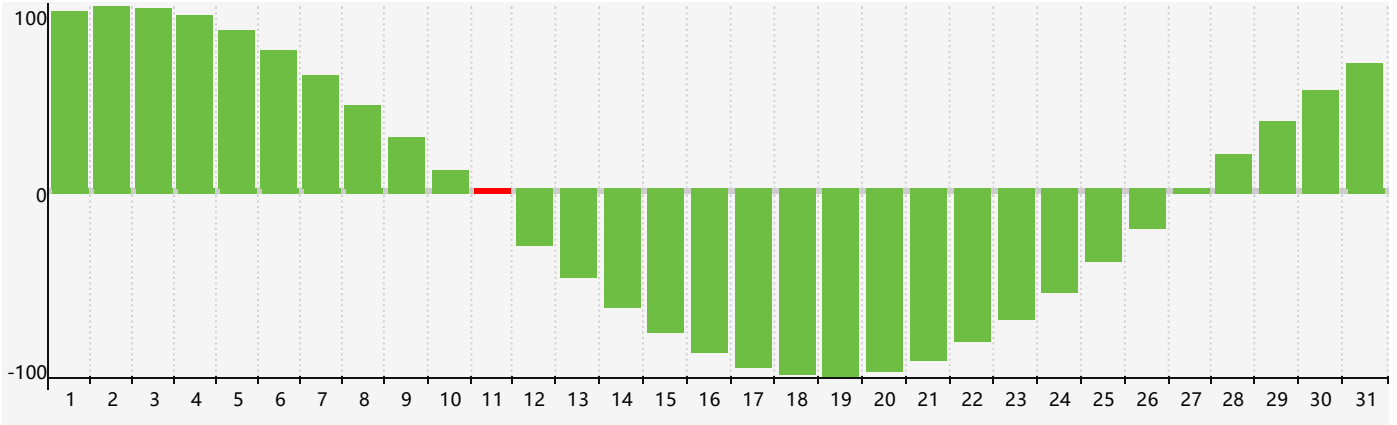

Mai 2024 Calendrier de Biorythme Intellectuel

Mai 2024 Calendrier Émotionnel de Biorythme

Mai 2024 Calendrier de Biorythme Physique

Mai 2024

Mai 2024						
DIM	LUN	MAR	MER	JEU	VEN	SAM
28	29	30	1	2	3	4
5	6 Physique	7	8	9	10	11 Intellectuel
12	13	14	15	16 Émotif	17	18
19	20	21	22	23	24	25
26	27	28	29 Physique	30	31	1