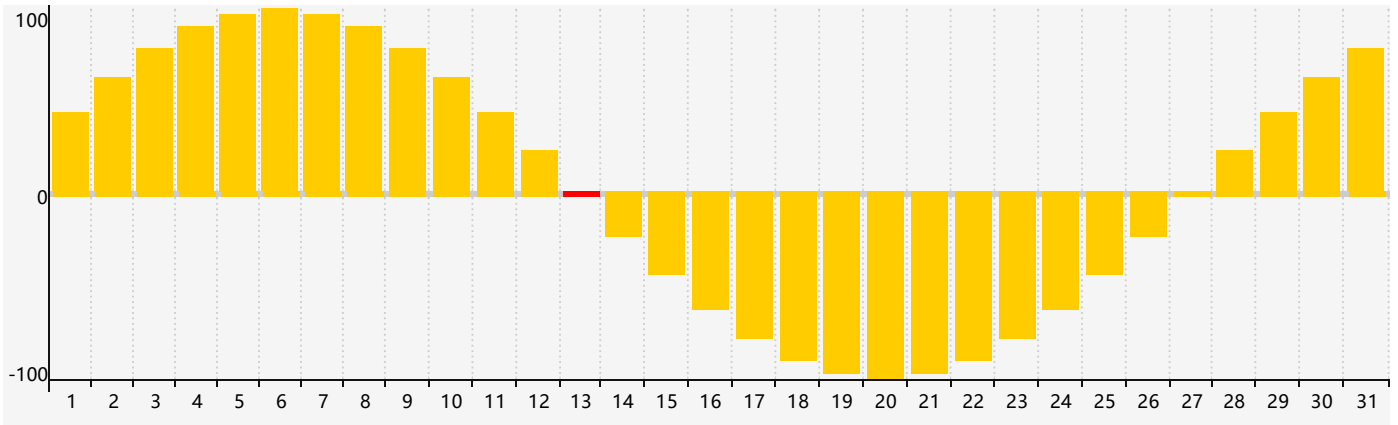

## Mai 2024 Calendrier de Biorythme Intellectuel

## Mai 2024 Calendrier Émotionnel de Biorythme

# Mai 2024

Mai 2024						
DIM	LUN	MAR	MER	JEU	VEN	SAM
28	29	30	1	2	3	4
5 <span style="border: 1px solid red; padding: 2px;">Intellectuel</span>	6	7	8	9	10	11
12	13 <span style="border: 1px solid red; padding: 2px;">Émotif</span>	14	15 <span style="border: 1px solid red; padding: 2px;">Physique</span>	16	17	18
19	20	21	22	23	24	25
26	27	28	29	30	31	1