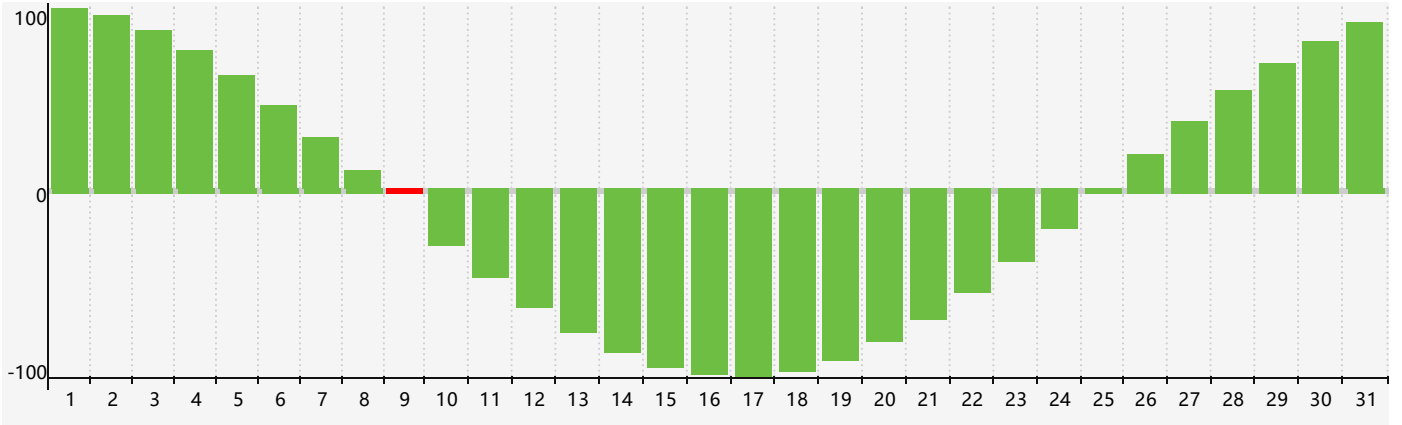

Mai 2024 Calendrier de Biorythme Intellectuel

Mai 2024 Calendrier Émotionnel de Biorythme

Mai 2024 Calendrier de Biorythme Physique

Mai 2024

DIM	LUN	MAR	MER	JEU	VEN	SAM
28 	29 	30 	1 	2 	3 	4 Physique 
5 	6 	7 	8 	9 Intellectuel 	10 	11 
12 	13 	14 	15 	16 	17 	18 
19 	20 	21 Émotif 	22 	23 	24 	25 
26 	27 Physique 	28 	29 	30 	31 	1 