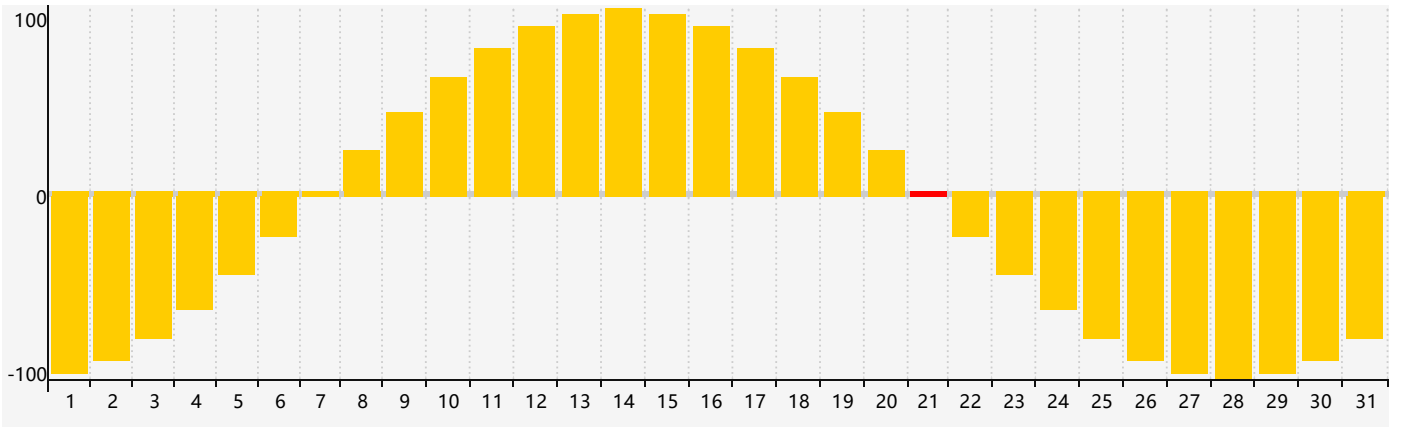

Mai 2024 Calendrier de Biorythme Intellectuel

Mai 2024 Calendrier Émotionnel de Biorythme

Mai 2024 Calendrier de Biorythme Physique

Mai 2024

DIM	LUN	MAR	MER	JEU	VEN	SAM
28 	29 	30 	1 	2 	3 	4 Physique 
5 	6 	7 	8 	9 Intellectuel 	10 	11 
12 	13 	14 	15 	16 	17 	18 
19 	20 	21 Émotif 	22 	23 	24 	25 
26 	27 Physique 	28 	29 	30 	31 	1 