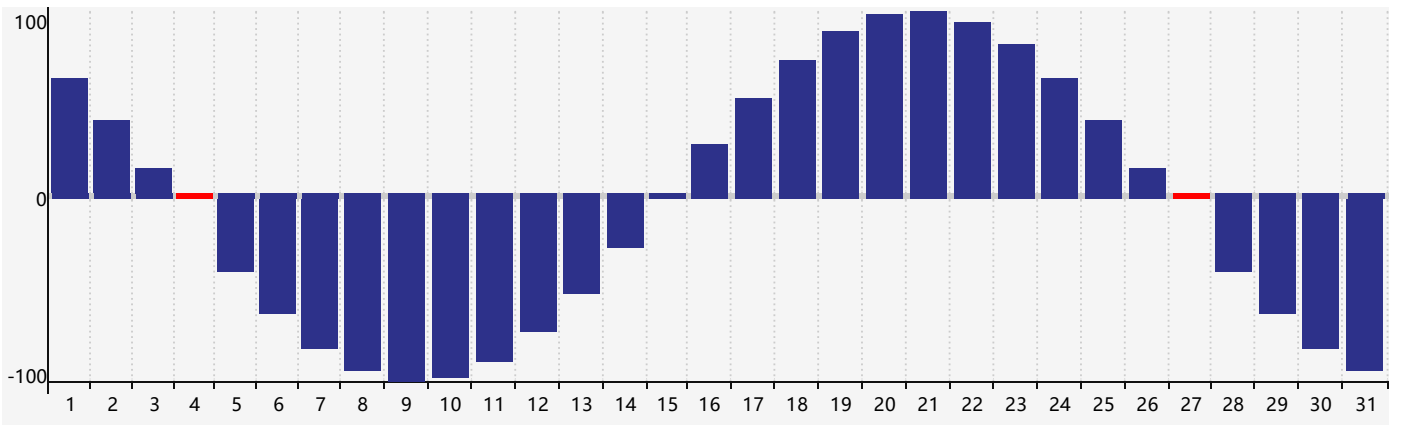

Mai 2024 Calendrier de Biorythme Intellectuel

Mai 2024 Calendrier Émotionnel de Biorythme

Mai 2024 Calendrier de Biorythme Physique

Mai 2024

DIM	LUN	MAR	MER	JEU	VEN	SAM
28 	29 	30 	1 	2 	3 	4 Physique 
5 	6 	7 	8 	9 Intellectuel 	10 	11 
12 	13 	14 	15 	16 	17 	18 
19 	20 	21 Émotif 	22 	23 	24 	25 
26 	27 Physique 	28 	29 	30 	31 	1 