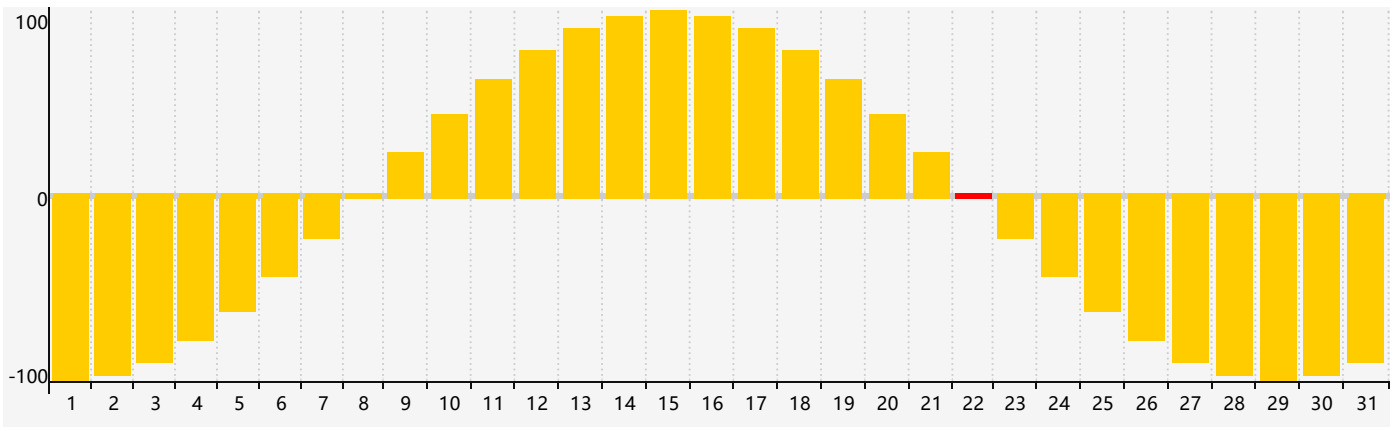

Mai 2024 Calendrier de Biorythme Intellectuel

Mai 2024 Calendrier Émotionnel de Biorythme

Mai 2024 Calendrier de Biorythme Physique

Mai 2024

DIM	LUN	MAR	MER	JEU	VEN	SAM
28	29	30	1 Intellectuel	2	3 Physique	4
5	6	7	8	9	10	11
12	13	14	15	16	17	18
19	20	21	22 Émotif	23	24	25
26 Physique	27	28	29	30	31	1