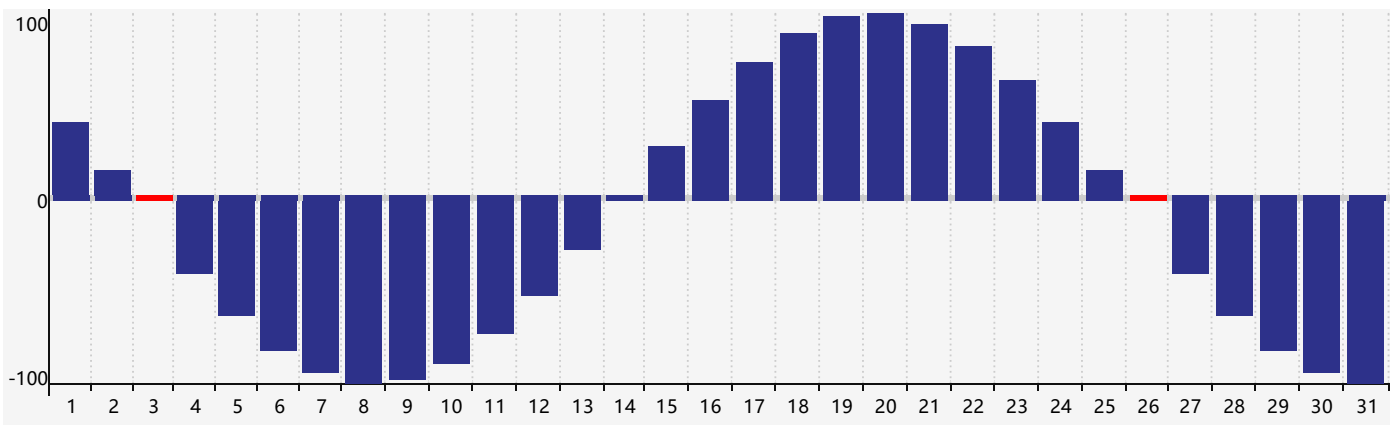

Mai 2024 Calendrier de Biorythme Intellectuel

Mai 2024 Calendrier Émotionnel de Biorythme

Mai 2024 Calendrier de Biorythme Physique

Mai 2024

DIM	LUN	MAR	MER	JEU	VEN	SAM
28	29	30	1 Intellectuel	2	3 Physique	4
5	6	7	8	9	10	11
12	13	14	15	16	17	18
19	20	21	22 Émotif	23	24	25
26 Physique	27	28	29	30	31	1