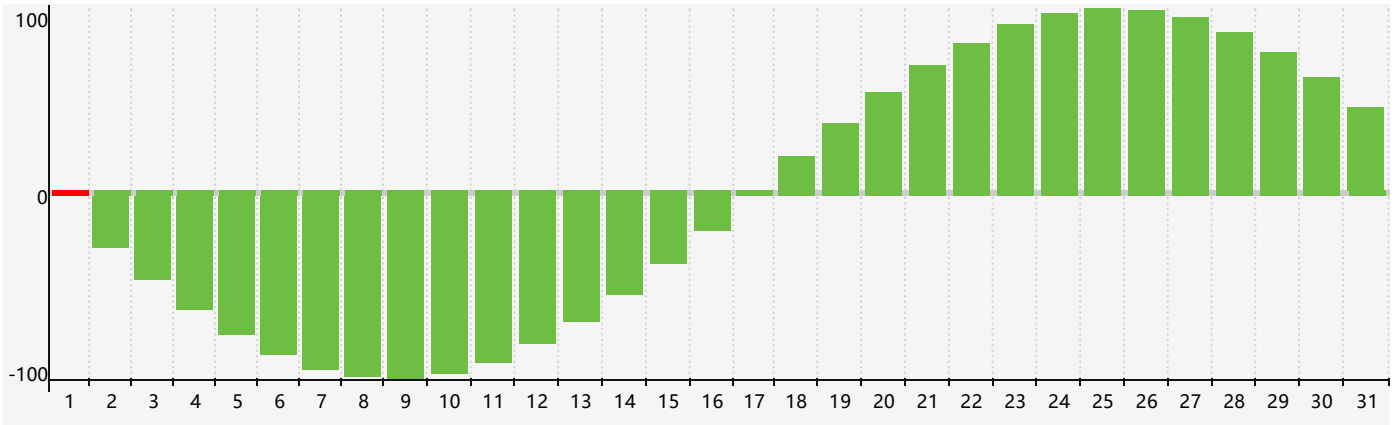

Mai 2024 Calendrier de Biorythme Intellectuel

Mai 2024 Calendrier Émotionnel de Biorythme

Mai 2024 Calendrier de Biorythme Physique

Mai 2024

DIM	LUN	MAR	MER	JEU	VEN	SAM
28	29	30	1 Intellectuel	2	3 Physique	4
5	6	7	8	9	10	11
12	13	14	15	16	17	18
19	20	21	22 Émotif	23	24	25
26 Physique	27	28	29	30	31	1