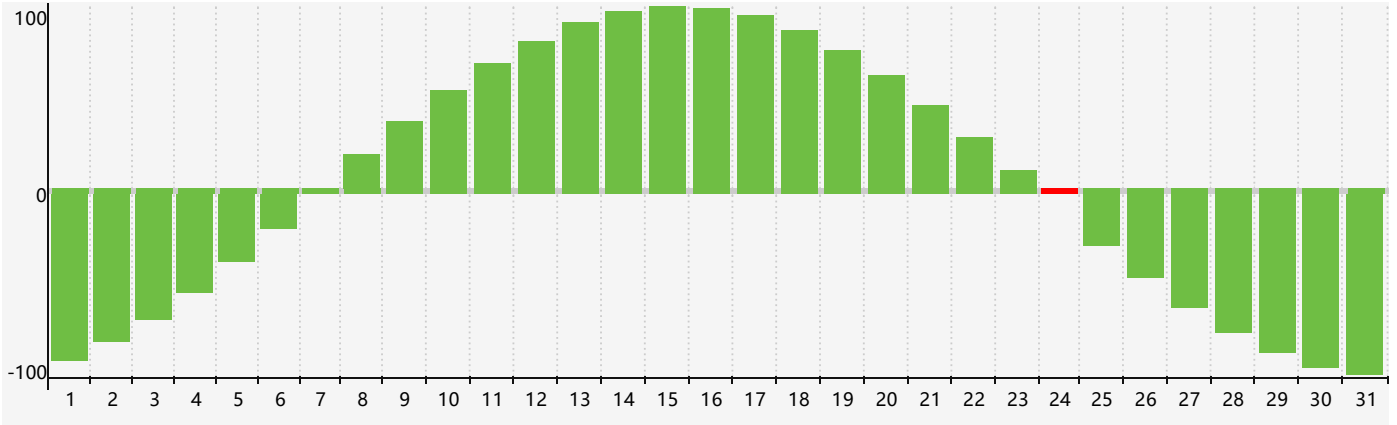

Mai 2024 Calendrier de Biorythme Intellectuel

Mai 2024 Calendrier Émotionnel de Biorythme

Mai 2024 Calendrier de Biorythme Physique

Mai 2024

DIM	LUN	MAR	MER	JEU	VEN	SAM
28 	29 	30 	1 	2 	3 	4 
5 	6 	7 	8 	9 	10 	11 
12 	13 	14 Physique 	15 	16 	17 Émotif 	18 
19 	20 	21 	22 	23 	24 Intellectuel 	25 
26 	27 	28 	29 	30 	31 	1 