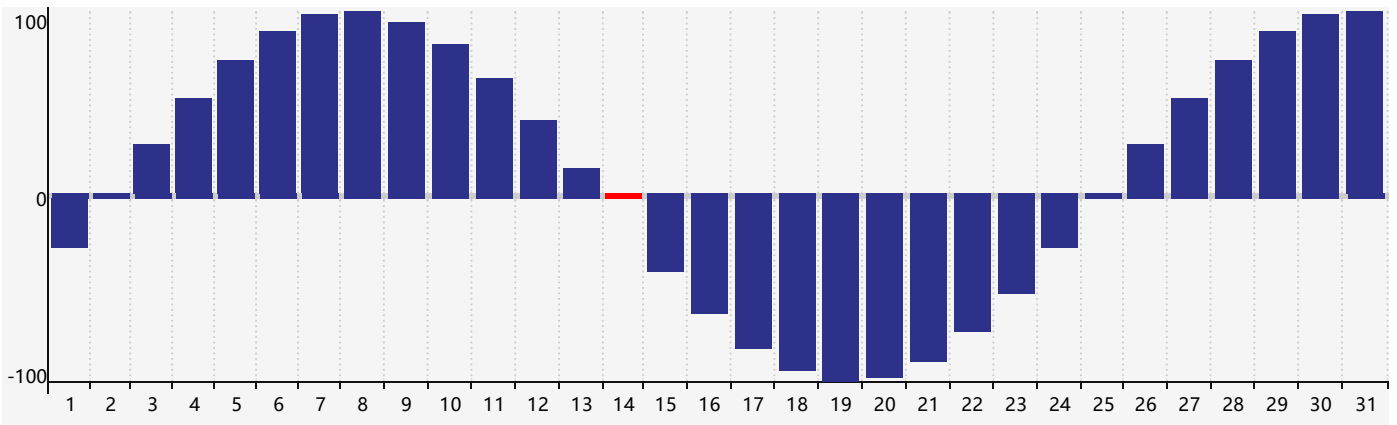

Mai 2024 Calendrier de Biorythme Intellectuel

Mai 2024 Calendrier Émotionnel de Biorythme

Mai 2024 Calendrier de Biorythme Physique

Mai 2024

DIM	LUN	MAR	MER	JEU	VEN	SAM
28 	29 	30 	1 	2 	3 	4 
5 	6 	7 	8 	9 	10 	11 
12 	13 	14 Physique 	15 	16 	17 Émotif 	18 
19 	20 	21 	22 	23 	24 Intellectuel 	25 
26 	27 	28 	29 	30 	31 	1 