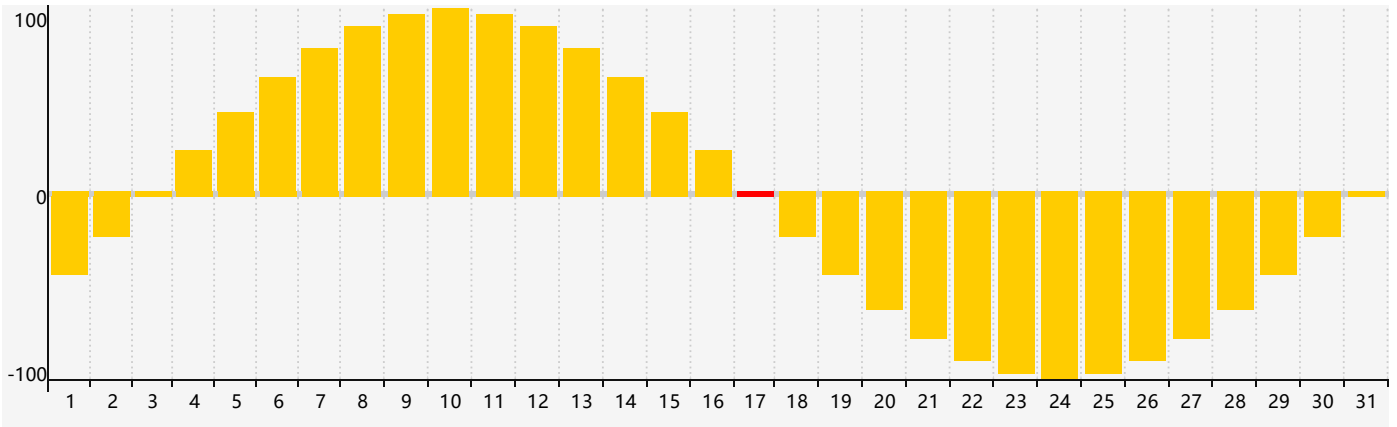

Mai 2024 Calendrier de Biorythme Intellectuel

Mai 2024 Calendrier Émotionnel de Biorythme

Mai 2024 Calendrier de Biorythme Physique

Mai 2024

DIM	LUN	MAR	MER	JEU	VEN	SAM
28 	29 	30 	1 	2 	3 	4 
5 	6 	7 	8 	9 	10 	11 
12 	13 	14 Physique 	15 	16 	17 Émotif 	18 
19 	20 	21 	22 	23 	24 Intellectuel 	25 
26 	27 	28 	29 	30 	31 	1 