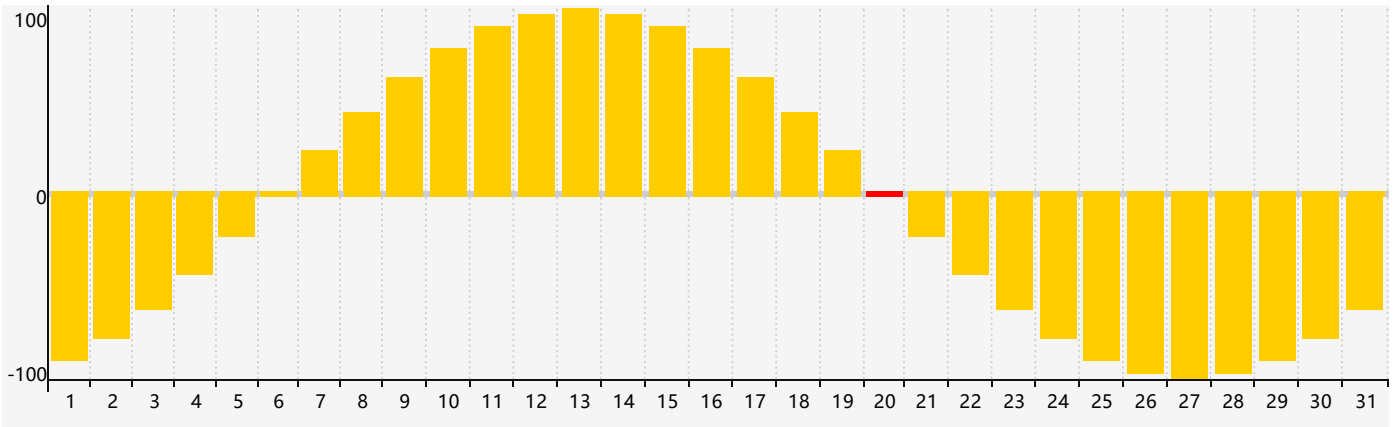

## Mai 2024 Calendrier de Biorythme Intellectuel

## Mai 2024 Calendrier Émotionnel de Biorythme

# Mai 2024

DIM	LUN	MAR	MER	JEU	VEN	SAM
28 	29 	30 	1 	2 	3 	4 
5 <span style="border: 1px solid red; padding: 2px; font-size: 0.8em;">Physique</span> 	6 	7 	8 	9 	10 	11 
12 	13 	14 	15 	16 	17 	18 
19 	20 <span style="border: 1px solid red; padding: 2px; font-size: 0.8em;">Émotif</span> 	21 	22 	23 	24 	25 
26 	27 	28 <span style="border: 1px solid red; padding: 2px; font-size: 0.8em;">Intellectuel</span> 	29 <span style="border: 1px solid red; padding: 2px; font-size: 0.8em;">Physique</span> 	30 	31 	1 