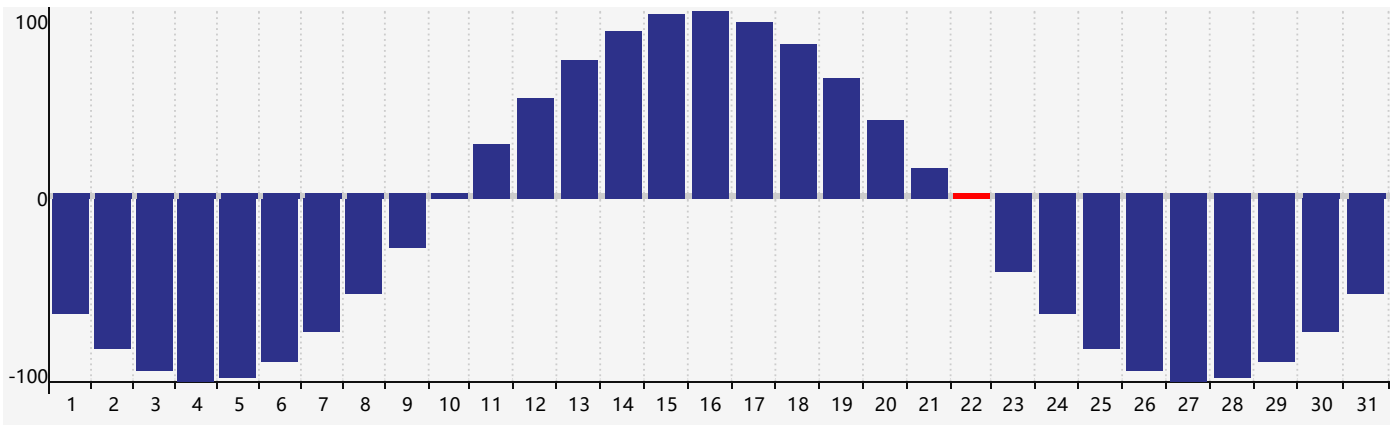

Mai 2024 Calendrier de Biorythme Intellectuel

Mai 2024 Calendrier Émotionnel de Biorythme

Mai 2024 Calendrier de Biorythme Physique

Mai 2024

DIM	LUN	MAR	MER	JEU	VEN	SAM
28 	29 Physique 	30 	1 	2 	3 Intellectuel 	4 
5 	6 	7 	8 	9 	10 	11 
12 	13 	14 	15 	16 	17 	18 
19 	20 Émotif 	21 	22 Physique 	23 	24 	25 
26 	27 	28 	29 	30 	31 	1 