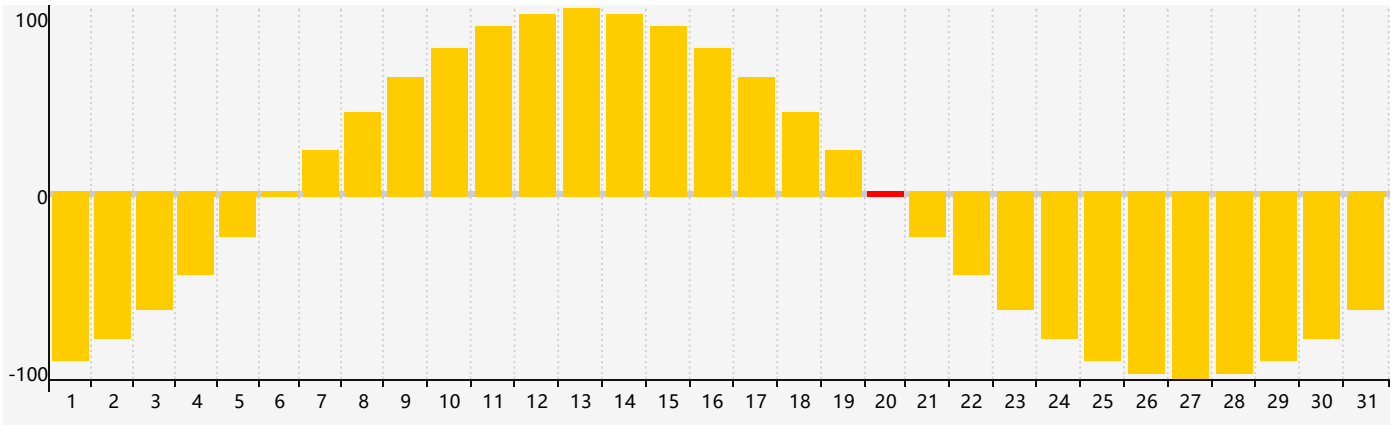

Mai 2024 Calendrier de Biorythme Intellectuel

Mai 2024 Calendrier Émotionnel de Biorythme

Mai 2024 Calendrier de Biorythme Physique

Mai 2024

DIM	LUN	MAR	MER	JEU	VEN	SAM
28 	29 Physique 	30 	1 	2 	3 Intellectuel 	4 
5 	6 	7 	8 	9 	10 	11 
12 	13 	14 	15 	16 	17 	18 
19 	20 Émotif 	21 	22 Physique 	23 	24 	25 
26 	27 	28 	29 	30 	31 	1 