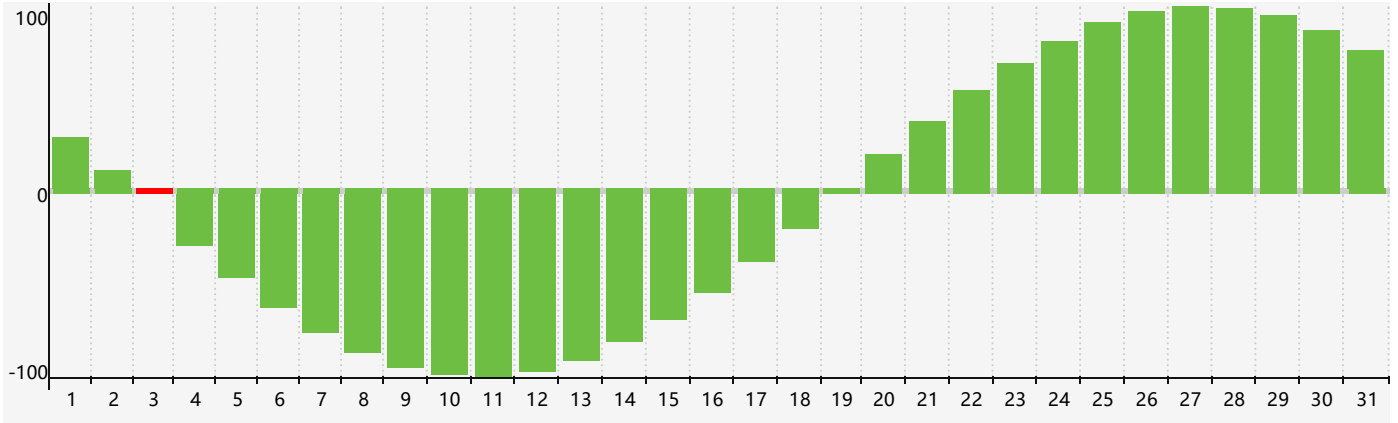

Mai 2024 Calendrier de Biorythme Intellectuel

Mai 2024 Calendrier Émotionnel de Biorythme

Mai 2024 Calendrier de Biorythme Physique

Mai 2024

DIM	LUN	MAR	MER	JEU	VEN	SAM
28 	29 Physique 	30 	1 	2 	3 Intellectuel 	4 
5 	6 	7 	8 	9 	10 	11 
12 	13 	14 	15 	16 	17 	18 
19 	20 Émotif 	21 	22 Physique 	23 	24 	25 
26 	27 	28 	29 	30 	31 	1 