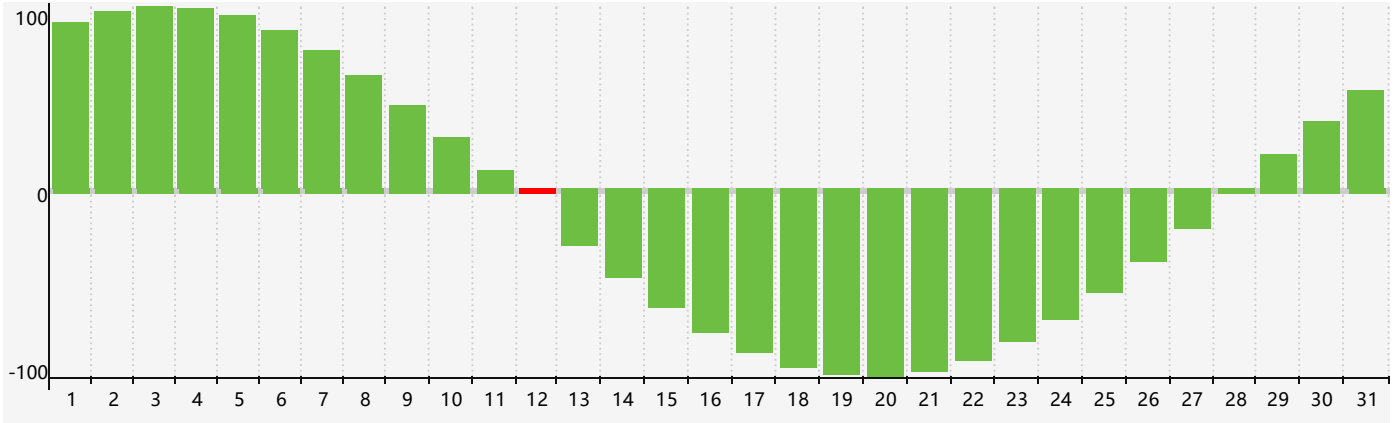

Mai 2024 Calendrier de Biorythme Intellectuel

Mai 2024 Calendrier Émotionnel de Biorythme

Mai 2024 Calendrier de Biorythme Physique

Mai 2024

DIM	LUN	MAR	MER	JEU	VEN	SAM
28 	29 Physique 	30 	1 	2 	3 Émotif 	4 
5 	6 	7 	8 	9 	10 	11 
12 Intellectuel 	13 	14 	15 	16 	17 	18 
19 	20 	21 	22 Physique 	23 	24 	25 
26 	27 	28 	29 	30 	31 Émotif 	1 