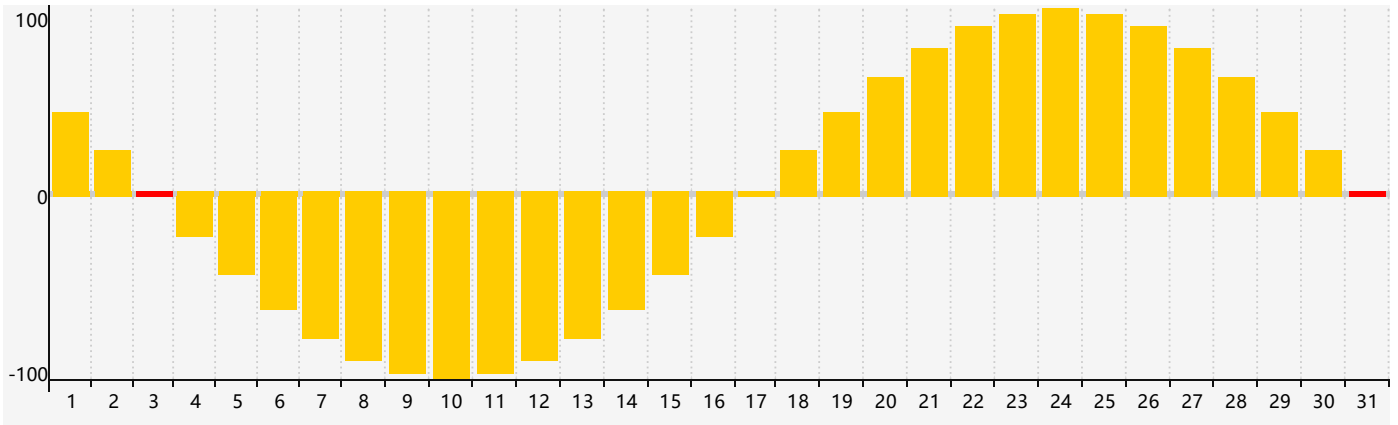

Mai 2024 Calendrier de Biorythme Intellectuel

Mai 2024 Calendrier Émotionnel de Biorythme

Mai 2024 Calendrier de Biorythme Physique

Mai 2024

DIM	LUN	MAR	MER	JEU	VEN	SAM
28 	29 Physique 	30 	1 	2 	3 Émotif 	4 
5 	6 	7 	8 	9 	10 	11 
12 Intellectuel 	13 	14 	15 	16 	17 	18 
19 	20 	21 	22 Physique 	23 	24 	25 
26 	27 	28 	29 	30 	31 Émotif 	1 