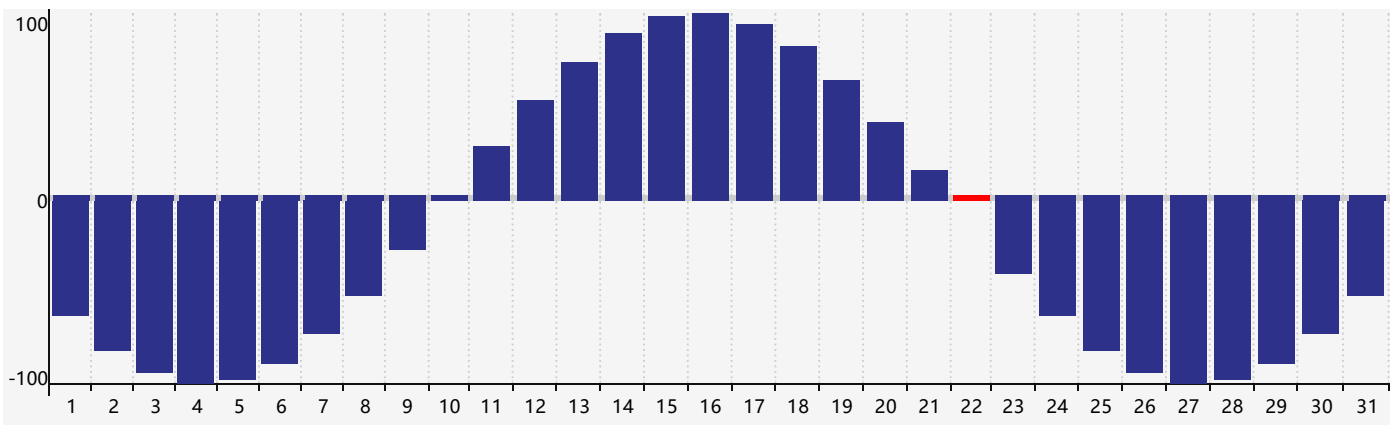

Mai 2024 Calendrier de Biorythme Intellectuel

Mai 2024 Calendrier Émotionnel de Biorythme

Mai 2024 Calendrier de Biorythme Physique

Mai 2024

DIM	LUN	MAR	MER	JEU	VEN	SAM
28 	29 Physique 	30 	1 	2 	3 Émotif 	4 
5 	6 	7 	8 	9 	10 	11 
12 Intellectuel 	13 	14 	15 	16 	17 	18 
19 	20 	21 	22 Physique 	23 	24 	25 
26 	27 	28 	29 	30 	31 Émotif 	1 