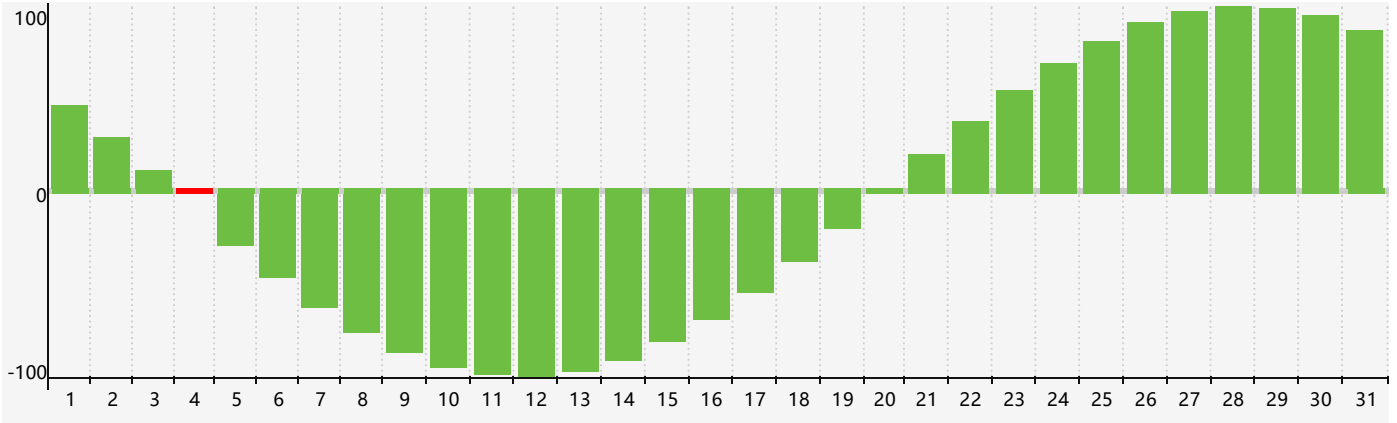

Mai 2024 Calendrier de Biorythme Intellectuel

Mai 2024 Calendrier Émotionnel de Biorythme

Mai 2024 Calendrier de Biorythme Physique

Mai 2024

DIM	LUN	MAR	MER	JEU	VEN	SAM
28 	29 	30 	1 	2 	3 	4 Intellectuel 
5 	6 	7 	8 	9 	10 Physique 	11 
12 	13 	14 	15 	16 	17 	18 
19 	20 	21 	22 	23 Émotif 	24 	25 
26 	27 	28 	29 	30 	31 	1 