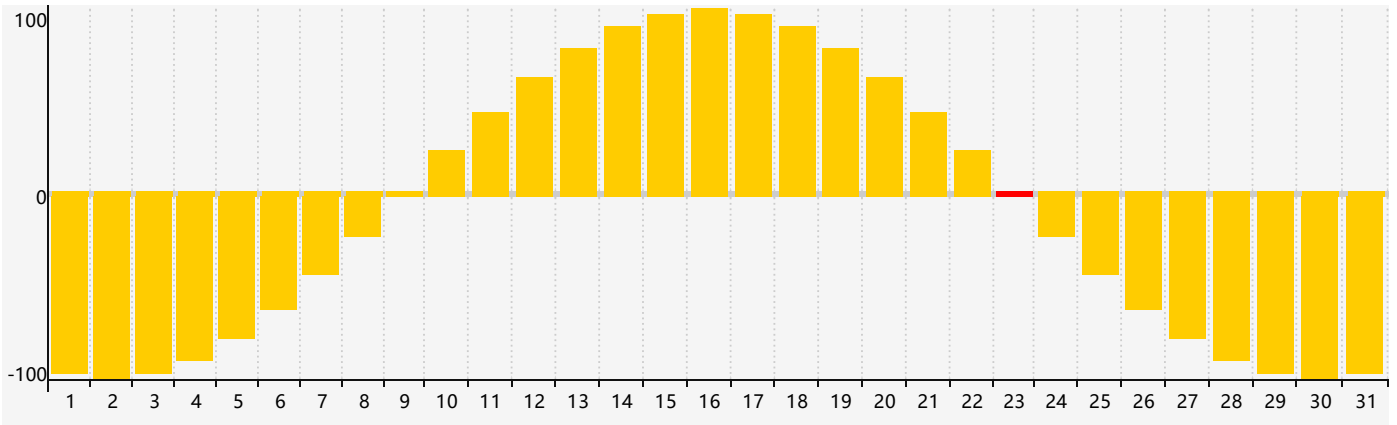

Mai 2024 Calendrier de Biorythme Intellectuel

Mai 2024 Calendrier Émotionnel de Biorythme

Mai 2024 Calendrier de Biorythme Physique

Mai 2024

DIM	LUN	MAR	MER	JEU	VEN	SAM
28 	29 	30 	1 	2 	3 	4 Intellectuel 
5 	6 	7 	8 	9 	10 Physique 	11 
12 	13 	14 	15 	16 	17 	18 
19 	20 	21 	22 	23 Émotif 	24 	25 
26 	27 	28 	29 	30 	31 	1 