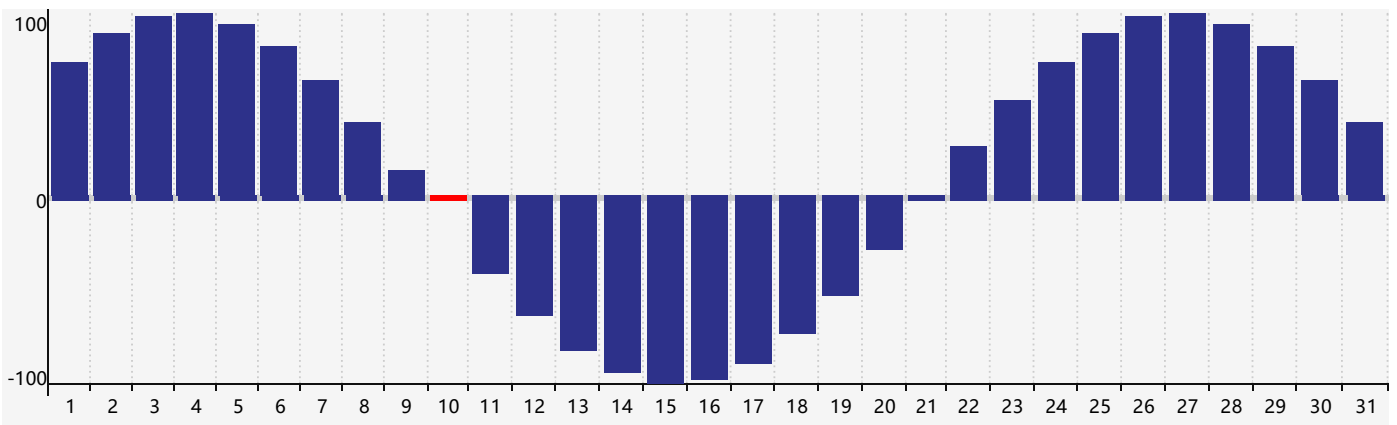

Mai 2024 Calendrier de Biorythme Intellectuel

Mai 2024 Calendrier Émotionnel de Biorythme

Mai 2024 Calendrier de Biorythme Physique

Mai 2024

DIM	LUN	MAR	MER	JEU	VEN	SAM
28 	29 	30 	1 	2 	3 	4 Intellectuel 
5 	6 	7 	8 	9 	10 Physique 	11 
12 	13 	14 	15 	16 	17 	18 
19 	20 	21 	22 	23 Émotif 	24 	25 
26 	27 	28 	29 	30 	31 	1 