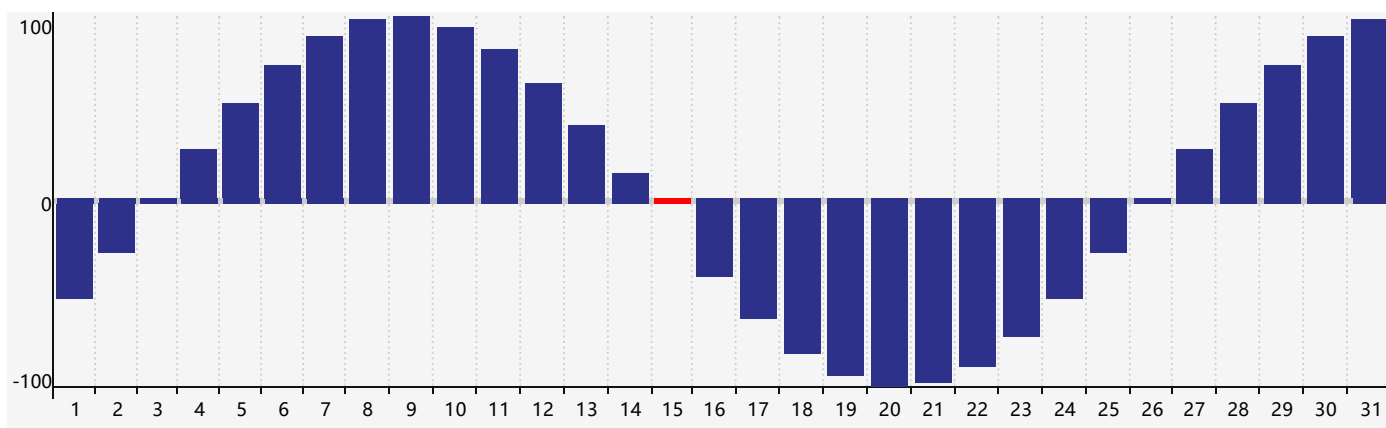

Mai 2024 Calendrier de Biorythme Intellectuel

Mai 2024 Calendrier Émotionnel de Biorythme

Mai 2024 Calendrier de Biorythme Physique

Mai 2024

DIM	LUN	MAR	MER	JEU	VEN	SAM
28 	29 	30 <small>Intellectuel</small> 	1 	2 	3 	4 
5 <small>Émotif</small> 	6 	7 	8 	9 	10 	11 
12 	13 	14 	15 <small>Physique</small> 	16 	17 	18 
19 	20 	21 	22 	23 	24 	25 
26 	27 	28 	29 	30 	31 	1 