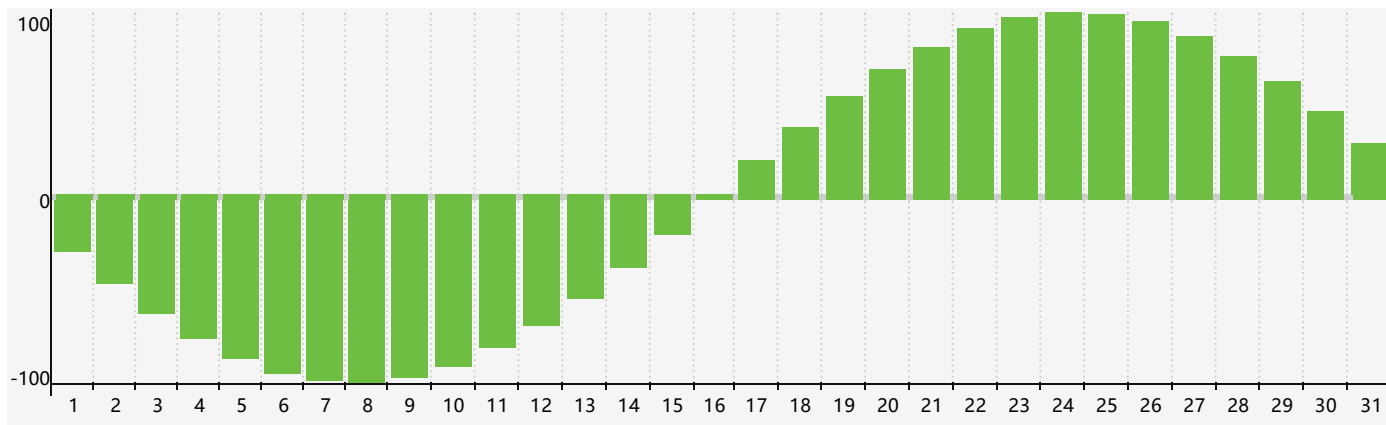

Mai 2024 Calendrier de Biorythme Intellectuel

Mai 2024 Calendrier Émotionnel de Biorythme

Mai 2024 Calendrier de Biorythme Physique

Mai 2024

DIM	LUN	MAR	MER	JEU	VEN	SAM
28 	29 	30 <small>Intellectuel</small> 	1 	2 	3 	4 
5 <small>Émotif</small> 	6 	7 	8 	9 	10 	11 
12 	13 	14 	15 <small>Physique</small> 	16 	17 	18 
19 	20 	21 	22 	23 	24 	25 
26 	27 	28 	29 	30 	31 	1 