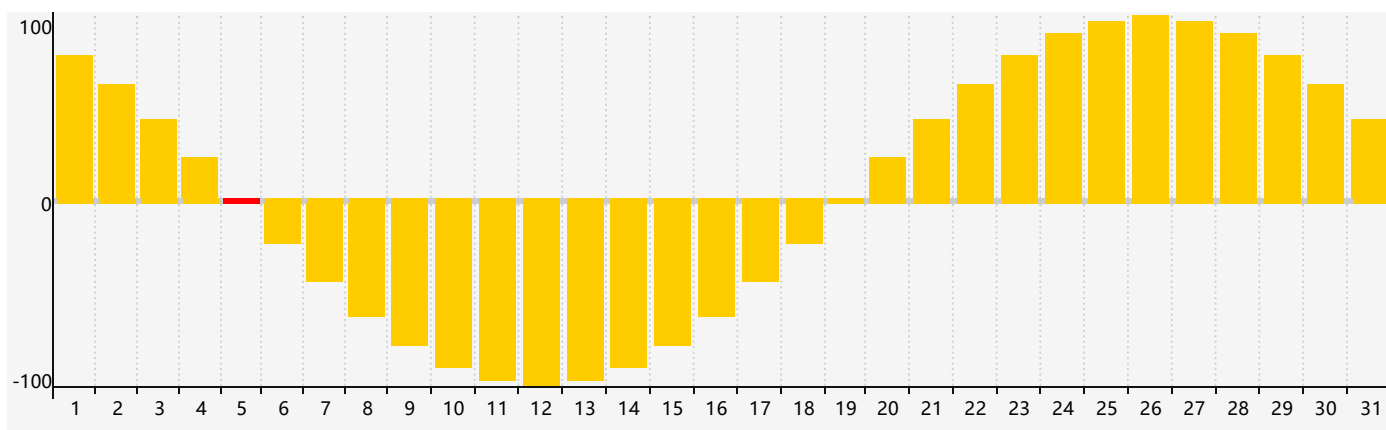

Mai 2024 Calendrier de Biorythme Intellectuel

Mai 2024 Calendrier Émotionnel de Biorythme

Mai 2024 Calendrier de Biorythme Physique

Mai 2024

DIM	LUN	MAR	MER	JEU	VEN	SAM
28 	29 	30 <small>Intellectuel</small> 	1 	2 	3 	4 
5 <small>Émotif</small> 	6 	7 	8 	9 	10 	11 
12 	13 	14 	15 <small>Physique</small> 	16 	17 	18 
19 	20 	21 	22 	23 	24 	25 
26 	27 	28 	29 	30 	31 	1 