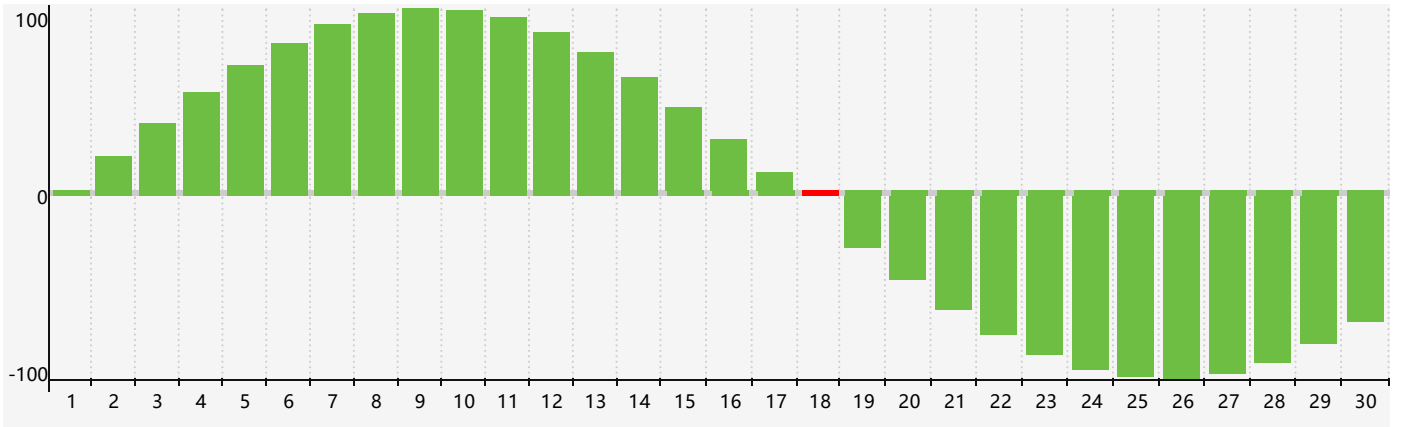

# Avril 2024 Calendrier de Biorythme Intellectuel

# Avril 2024

DIM	LUN	MAR	MER	JEU	VEN	SAM
31	1	2	3	4	5	6
7	8	9	10	11	12	13
14	15	16	17	18 <small>Intellectuel</small>	19	20
21	22	23	24	25	26	27
28	29	30	1	2	3	4