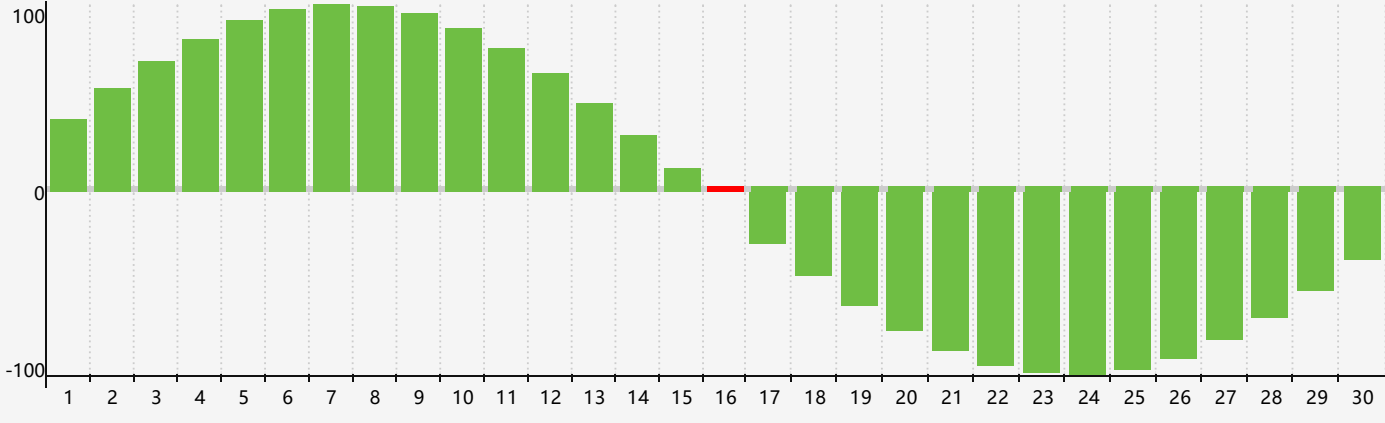

Avril 2024 Calendrier de Biorythme Intellectuel

Avril 2024

DIM	LUN	MAR	MER	JEU	VEN	SAM
31	1	2	3	4	5	6
7	8	9	10	11	12	13
14	15	16 Intellectuel	17	18	19	20
21	22	23	24	25	26	27
28	29	30	1	2	3	4