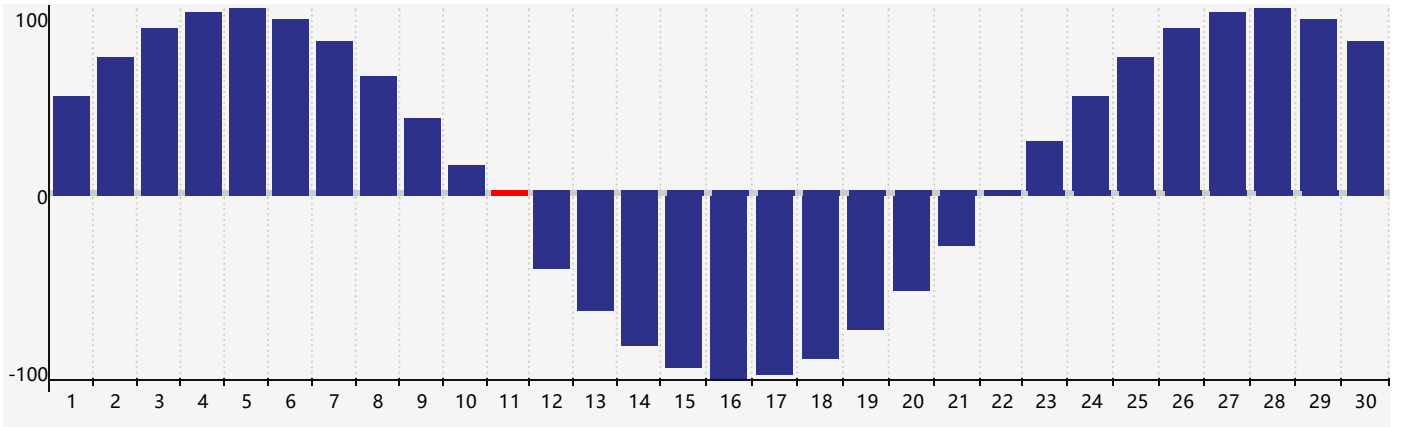

Avril 2024 Calendrier de Biorythme Physique

Avril 2024

DIM	LUN	MAR	MER	JEU	VEN	SAM
31	1	2	3	4	5	6
7	8	9	10	11 <small>Physique</small>	12	13
14	15	16	17	18	19	20
21	22	23	24	25	26	27
28	29	30	1	2	3	4 <small>Physique</small>