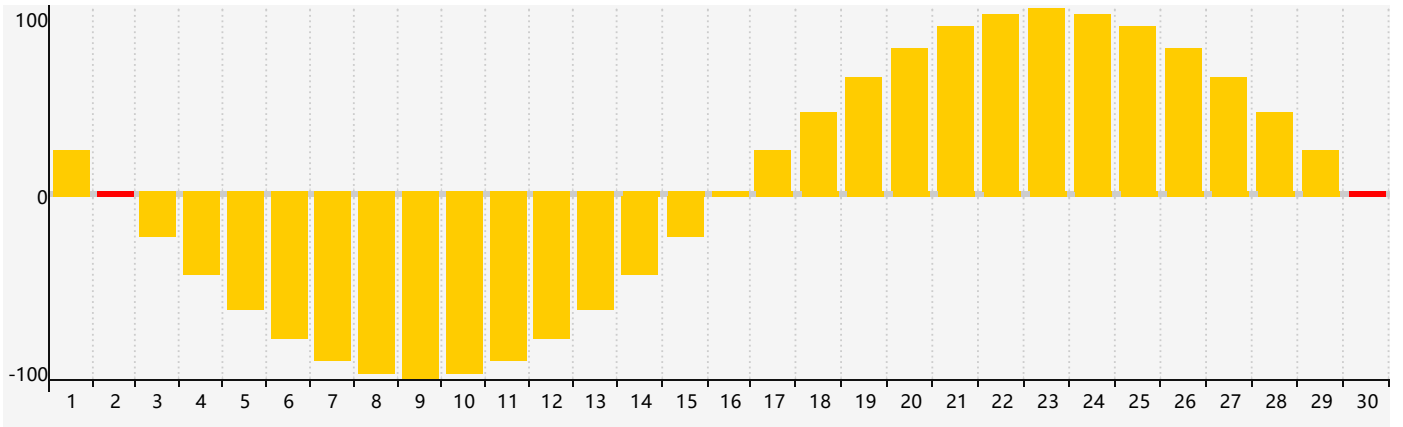

Avril 2024 Calendrier de Biorythme Intellectuel

Avril 2024 Calendrier Émotionnel de Biorythme

Avril 2024 Calendrier de Biorythme Physique

Avril 2024

DIM	LUN	MAR	MER	JEU	VEN	SAM
31 	1 	2 Émotif 	3 	4 Physique 	5 	6 
7 	8 	9 	10 	11 	12 	13 
14 	15 Intellectuel 	16 	17 	18 	19 	20 
21 	22 	23 	24 	25 	26 	27 Physique 
28 	29 	30 Émotif 	1 	2 	3 	4 