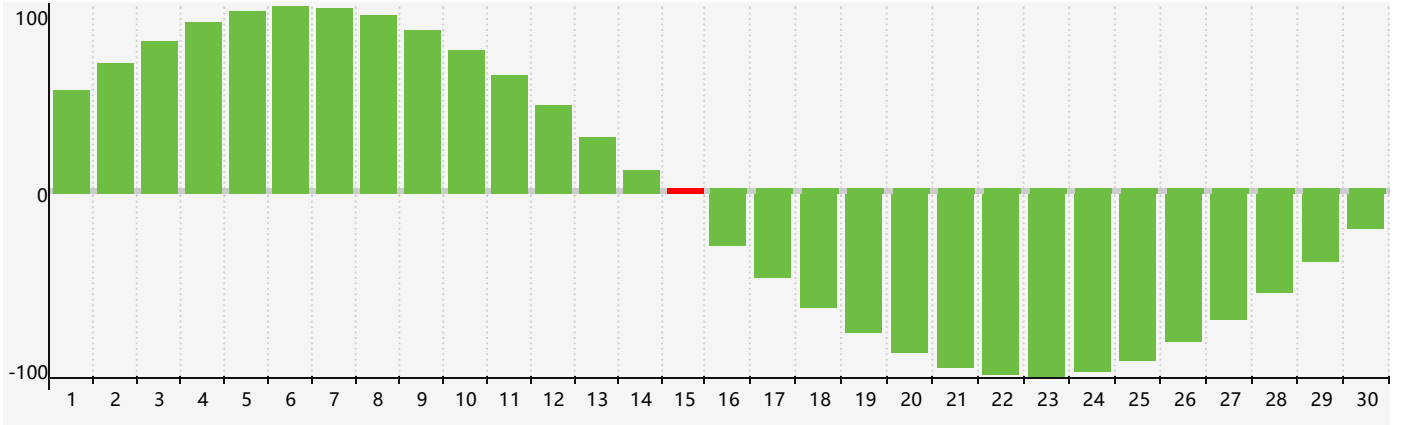

Avril 2024 Calendrier de Biorythme Intellectuel

Avril 2024 Calendrier Émotionnel de Biorythme

Avril 2024 Calendrier de Biorythme Physique

Avril 2024

DIM	LUN	MAR	MER	JEU	VEN	SAM
31 	1 	2 Émotif 	3 	4 Physique 	5 	6 
7 	8 	9 	10 	11 	12 	13 
14 	15 Intellectuel 	16 	17 	18 	19 	20 
21 	22 	23 	24 	25 	26 	27 Physique 
28 	29 	30 Émotif 	1 	2 	3 	4 