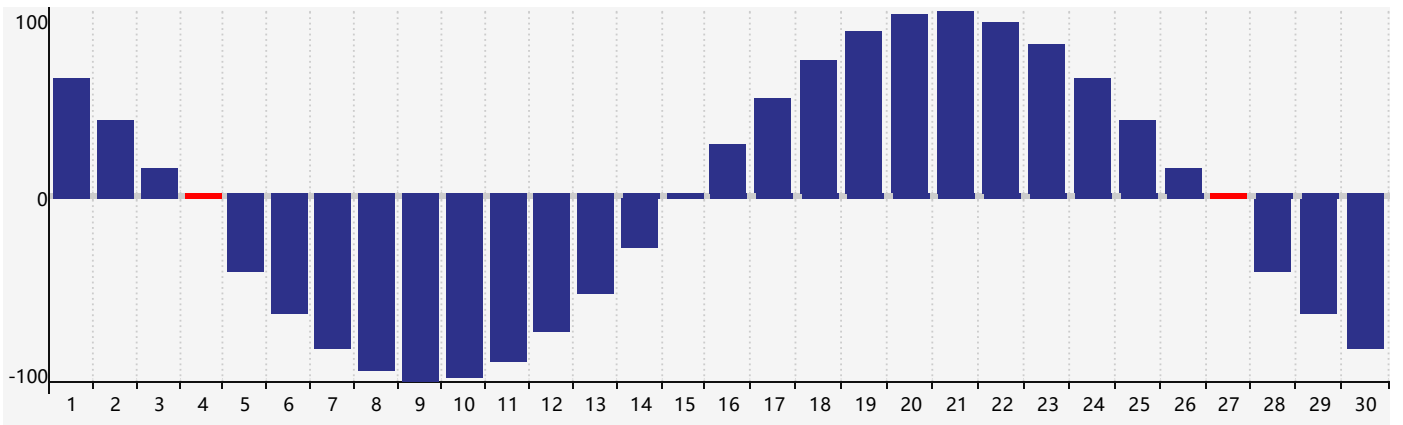

Avril 2024 Calendrier de Biorythme Intellectuel

Avril 2024 Calendrier Émotionnel de Biorythme

Avril 2024 Calendrier de Biorythme Physique

Avril 2024

DIM	LUN	MAR	MER	JEU	VEN	SAM
31 	1 	2 Émotif 	3 	4 Physique 	5 	6 
7 	8 	9 	10 	11 	12 	13 
14 	15 Intellectuel 	16 	17 	18 	19 	20 
21 	22 	23 	24 	25 	26 	27 Physique 
28 	29 	30 Émotif 	1 	2 	3 	4 