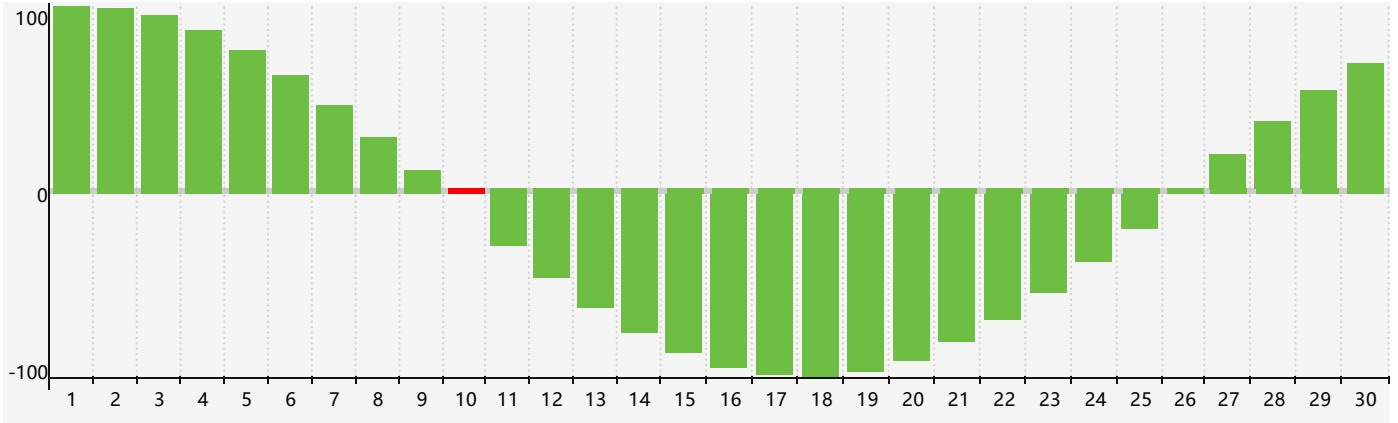

Avril 2024 Calendrier de Biorythme Intellectuel

Avril 2024 Calendrier Émotionnel de Biorythme

Avril 2024 Calendrier de Biorythme Physique

Avril 2024

DIM	LUN	MAR	MER	JEU	VEN	SAM
31	1	2	3	4	5	6
7 Physique	8	9	10 Intellectuel Émotif	11	12	13
14	15	16	17	18	19	20
21	22	23	24	25	26	27
28	29	30 Physique	1	2	3	4