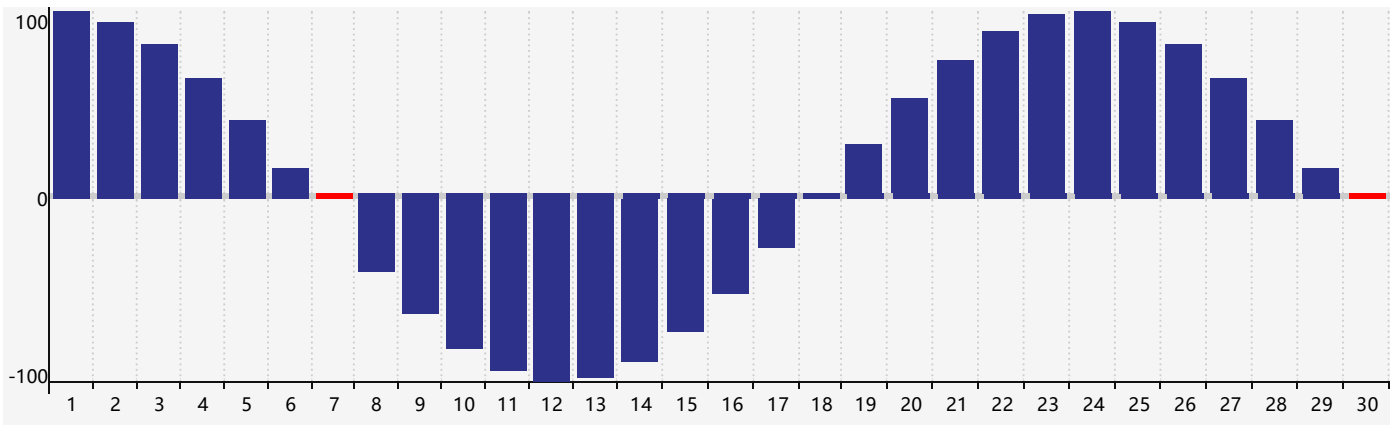

Avril 2024 Calendrier de Biorythme Intellectuel

Avril 2024 Calendrier Émotionnel de Biorythme

Avril 2024 Calendrier de Biorythme Physique

Avril 2024

DIM	LUN	MAR	MER	JEU	VEN	SAM
31	1	2	3	4	5	6
7 Physique	8	9	10 Intellectuel Émotif	11	12	13
14	15	16	17	18	19	20
21	22	23	24	25	26	27
28	29	30 Physique	1	2	3	4