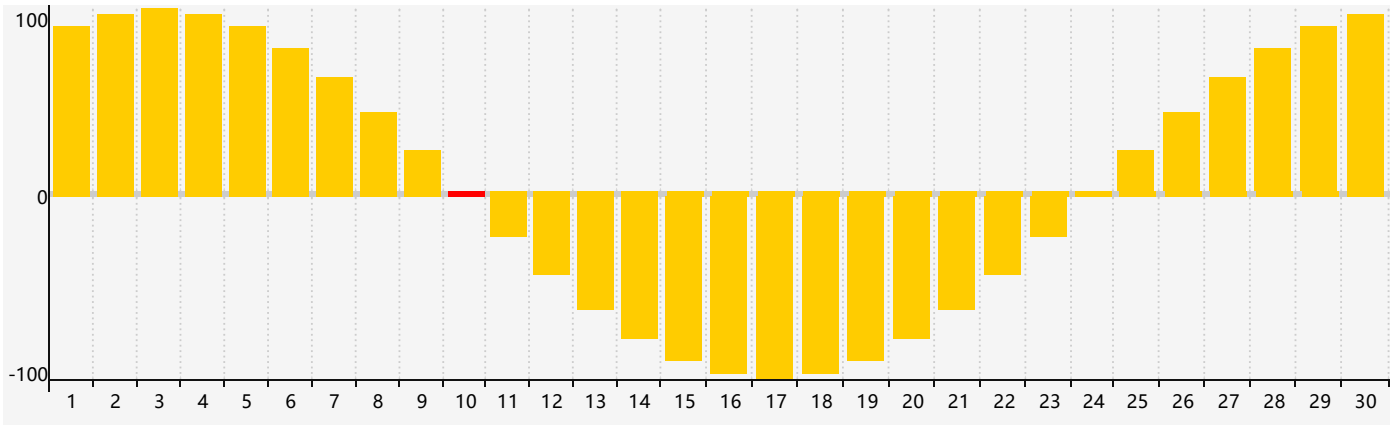

Avril 2024 Calendrier de Biorythme Intellectuel

Avril 2024 Calendrier Émotionnel de Biorythme

Avril 2024 Calendrier de Biorythme Physique

Avril 2024

DIM	LUN	MAR	MER	JEU	VEN	SAM
31	1	2	3	4	5	6
7 Physique	8	9	10 Intellectuel Émotif	11	12	13
14	15	16	17	18	19	20
21	22	23	24	25	26	27
28	29	30 Physique	1	2	3	4