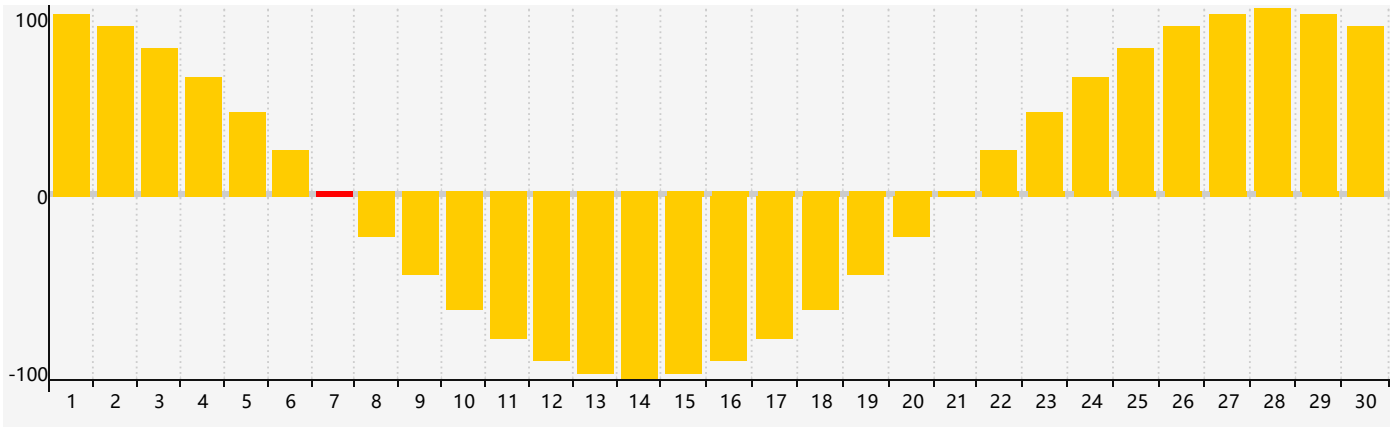

Avril 2024 Calendrier de Biorythme Intellectuel

Avril 2024 Calendrier Émotionnel de Biorythme

Avril 2024 Calendrier de Biorythme Physique

Avril 2024

DIM	LUN	MAR	MER	JEU	VEN	SAM
31 	1 	2 	3 Physique 	4 	5 	6 
7 Émotif 	8 	9 	10 	11 	12 	13 
14 	15 	16 	17 	18 	19 	20 
21 	22 	23 	24 	25 	26 Physique 	27 Intellectuel 
28 	29 	30 	1 	2 	3 	4 