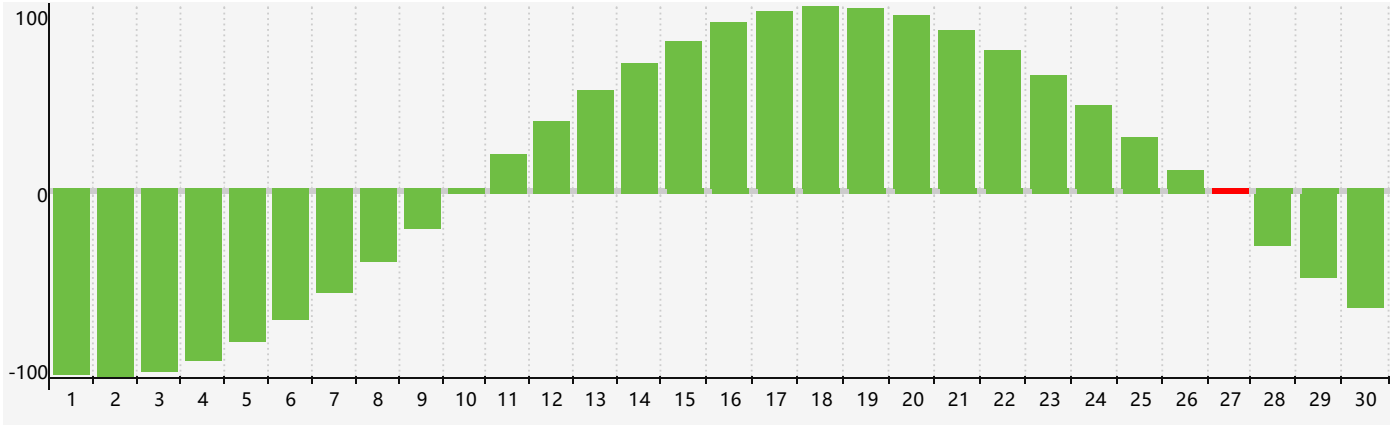

Avril 2024 Calendrier de Biorythme Intellectuel

Avril 2024 Calendrier Émotionnel de Biorythme

Avril 2024 Calendrier de Biorythme Physique

Avril 2024

DIM	LUN	MAR	MER	JEU	VEN	SAM
31 	1 	2 	3 Physique 	4 	5 	6 
7 Émotif 	8 	9 	10 	11 	12 	13 
14 	15 	16 	17 	18 	19 	20 
21 	22 	23 	24 	25 	26 Physique 	27 Intellectuel 
28 	29 	30 	1 	2 	3 	4 