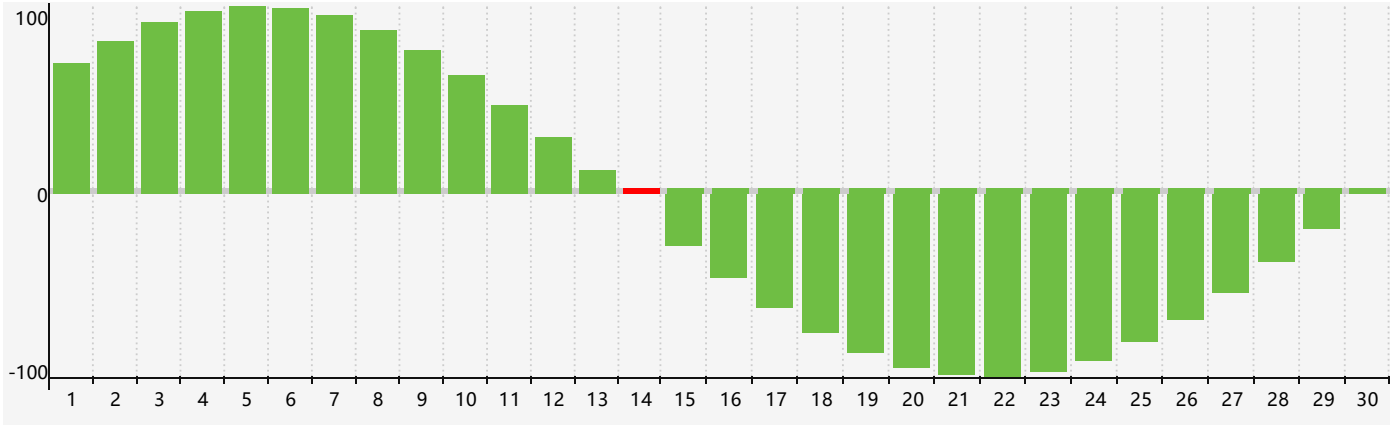

Avril 2024 Calendrier de Biorythme Intellectuel

Avril 2024 Calendrier Émotionnel de Biorythme

Avril 2024 Calendrier de Biorythme Physique

Avril 2024

DIM	LUN	MAR	MER	JEU	VEN	SAM
31	1	2	3 Émotif	4	5	6
7	8	9	10	11	12	13
14 Intellectuel	15	16 Physique	17	18	19	20
21	22	23	24	25	26	27
28	29	30	1 Émotif	2	3	4