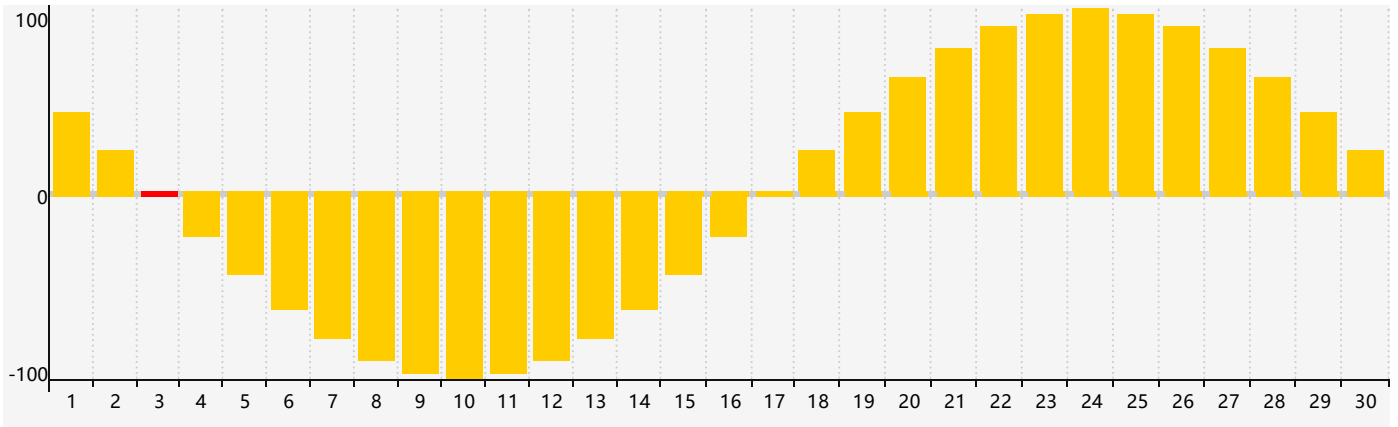

Avril 2024 Calendrier de Biorythme Intellectuel

Avril 2024 Calendrier Émotionnel de Biorythme

Avril 2024 Calendrier de Biorythme Physique

Avril 2024

DIM	LUN	MAR	MER	JEU	VEN	SAM
31	1	2	3 Émotif	4	5	6
7	8	9	10	11	12	13
14 Intellectuel	15	16 Physique	17	18	19	20
21	22	23	24	25	26	27
28	29	30	1 Émotif	2	3	4