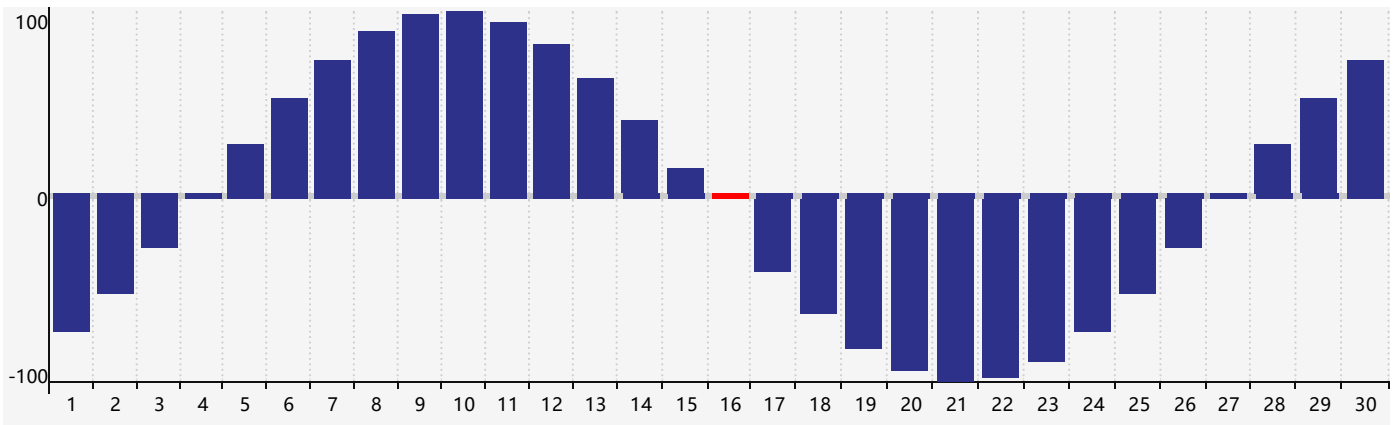

Avril 2024 Calendrier de Biorythme Intellectuel

Avril 2024 Calendrier Émotionnel de Biorythme

Avril 2024 Calendrier de Biorythme Physique

Avril 2024

DIM	LUN	MAR	MER	JEU	VEN	SAM
31	1	2	3 Émotif	4	5	6
7	8	9	10	11	12	13
14 Intellectuel	15	16 Physique	17	18	19	20
21	22	23	24	25	26	27
28	29	30	1 Émotif	2	3	4