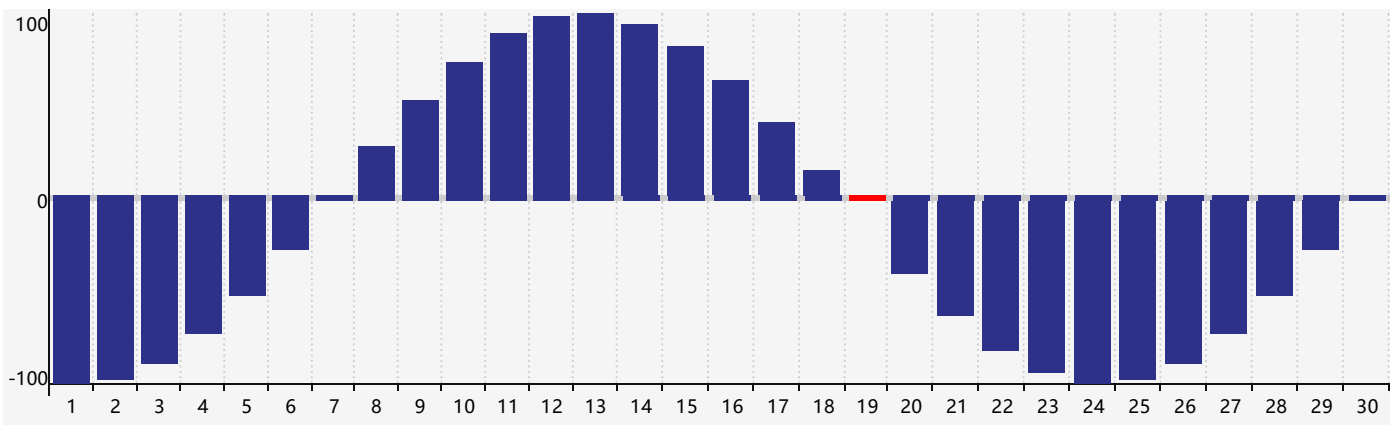

Avril 2024 Calendrier de Biorythme Intellectuel

Avril 2024 Calendrier Émotionnel de Biorythme

Avril 2024 Calendrier de Biorythme Physique

Avril 2024

DIM	LUN	MAR	MER	JEU	VEN	SAM
31	1	2	3	4	5	6
7	8	9	10	11	12	13
14 Intellectuel	15	16	17	18	19 Physique	20
21 Émotif	22	23	24	25	26	27
28	29	30	1	2	3	4