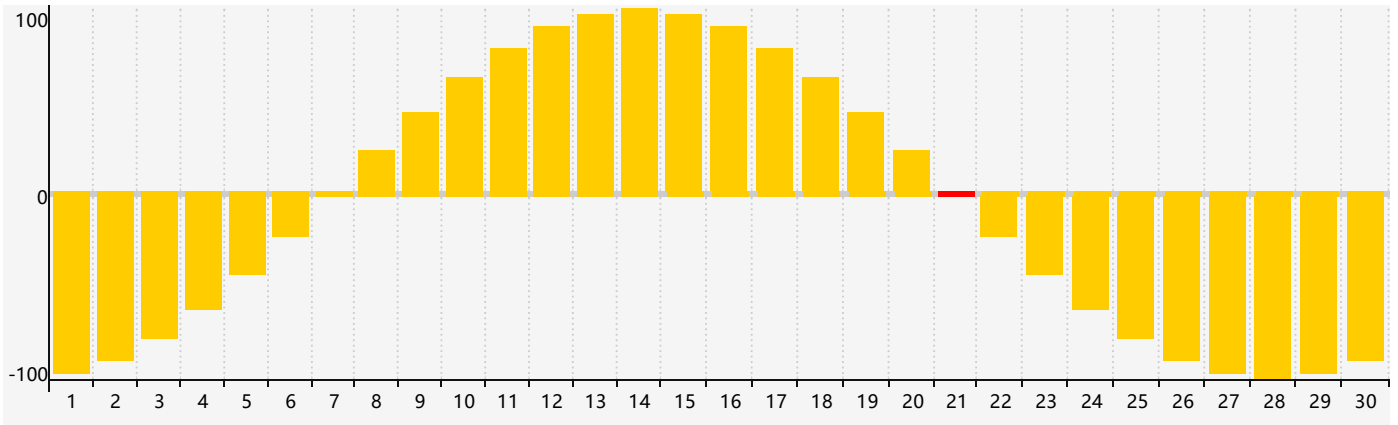

Avril 2024 Calendrier de Biorythme Intellectuel

Avril 2024 Calendrier Émotionnel de Biorythme

Avril 2024 Calendrier de Biorythme Physique

Avril 2024

DIM	LUN	MAR	MER	JEU	VEN	SAM
31	1	2	3	4	5	6
7	8	9	10	11	12	13
14 Intellectuel	15	16	17	18	19 Physique	20
21 Émotif	22	23	24	25	26	27
28	29	30	1	2	3	4