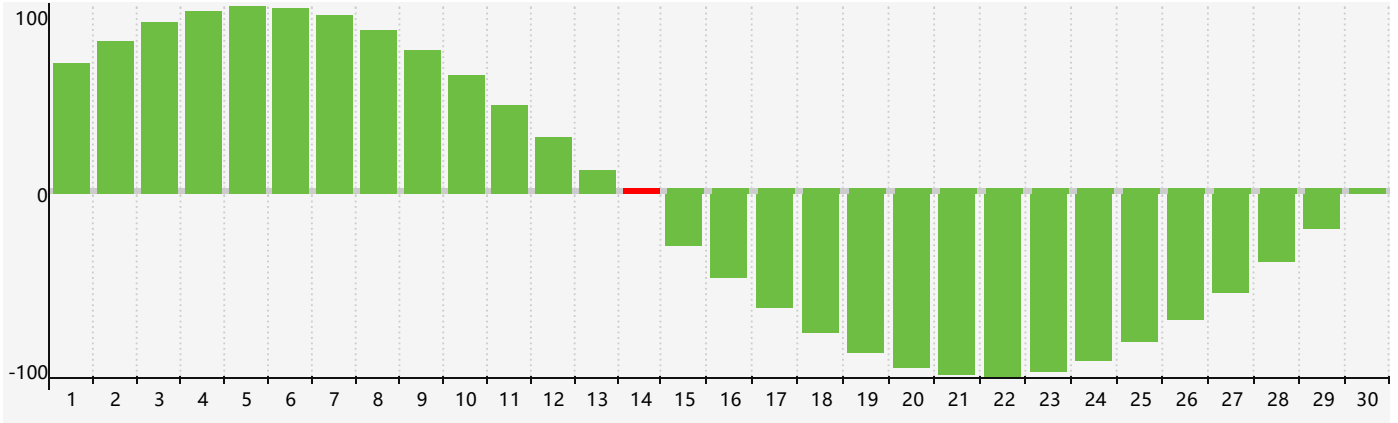

Avril 2024 Calendrier de Biorythme Intellectuel

Avril 2024 Calendrier Émotionnel de Biorythme

Avril 2024 Calendrier de Biorythme Physique

Avril 2024

DIM	LUN	MAR	MER	JEU	VEN	SAM
31	1	2	3	4	5	6
7	8	9	10	11	12	13
14 Intellectuel	15	16	17	18	19 Physique	20
21 Émotif	22	23	24	25	26	27
28	29	30	1	2	3	4