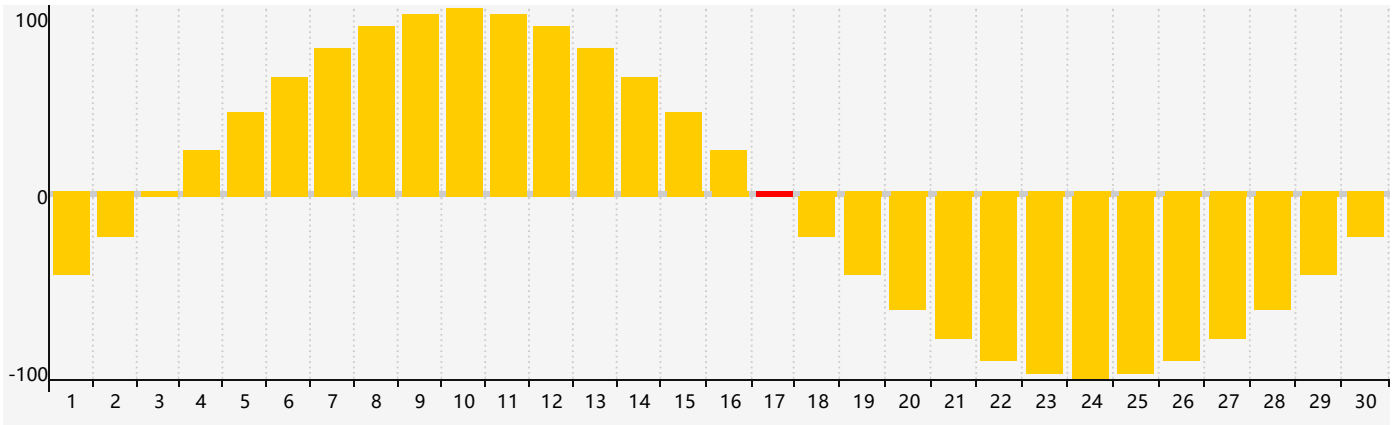

Avril 2024 Calendrier de Biorythme Intellectuel

Avril 2024 Calendrier Émotionnel de Biorythme

Avril 2024 Calendrier de Biorythme Physique

Avril 2024

DIM	LUN	MAR	MER	JEU	VEN	SAM
31	1	2	3	4	5	6
7	8	9	10 Intellectuel	11 Physique	12	13
14	15	16	17 Émotif	18	19	20
21	22	23	24	25	26	27
28	29	30	1	2	3	4 Physique