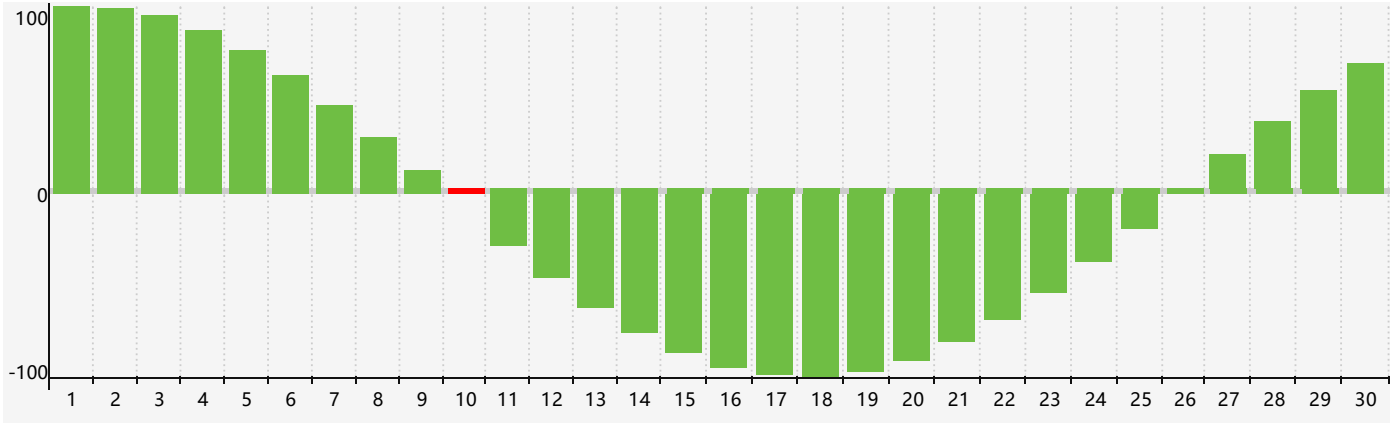

Avril 2024 Calendrier de Biorythme Intellectuel

Avril 2024 Calendrier Émotionnel de Biorythme

Avril 2024 Calendrier de Biorythme Physique

Avril 2024

DIM	LUN	MAR	MER	JEU	VEN	SAM
31	1	2	3	4	5	6
7	8	9	10 Intellectuel	11 Physique	12	13
14	15	16	17 Émotif	18	19	20
21	22	23	24	25	26	27
28	29	30	1	2	3	4 Physique