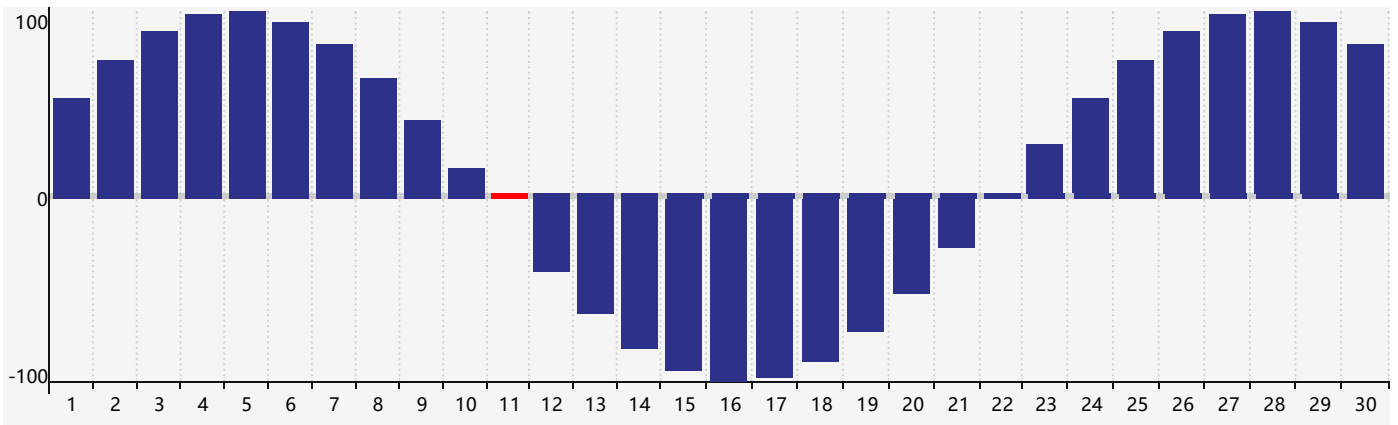

Avril 2024 Calendrier de Biorythme Intellectuel

Avril 2024 Calendrier Émotionnel de Biorythme

Avril 2024 Calendrier de Biorythme Physique

Avril 2024

DIM	LUN	MAR	MER	JEU	VEN	SAM
31	1	2	3	4	5	6
7	8	9	10 Intellectuel	11 Physique	12	13
14	15	16	17 Émotif	18	19	20
21	22	23	24	25	26	27
28	29	30	1	2	3	4 Physique