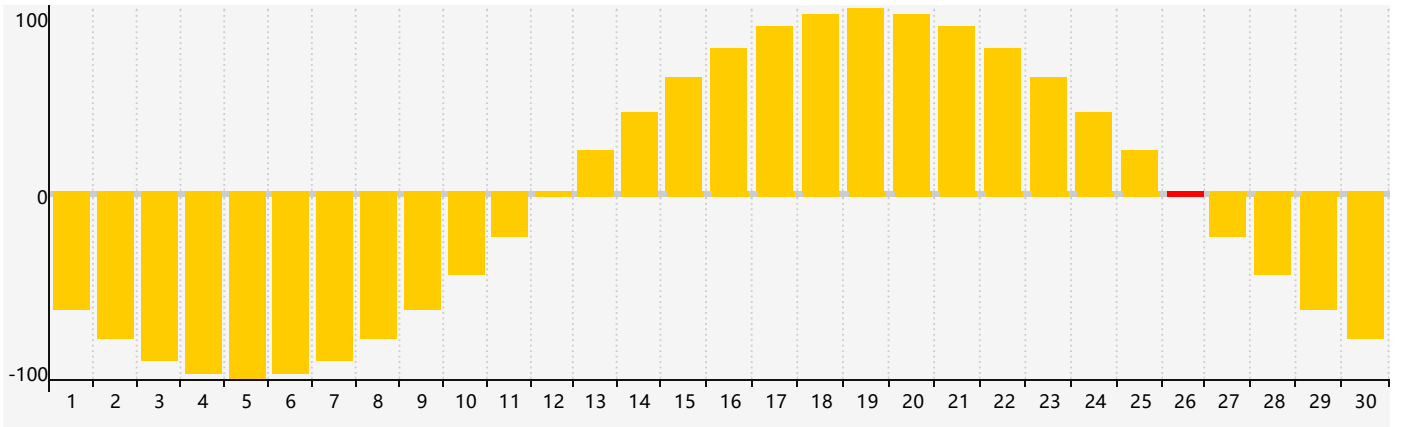

Avril 2024 Calendrier de Biorythme Intellectuel

Avril 2024 Calendrier Émotionnel de Biorythme

Avril 2024 Calendrier de Biorythme Physique

Avril 2024

DIM	LUN	MAR	MER	JEU	VEN	SAM
31	1	2 Physique	3	4	5	6
7	8	9	10	11	12	13 Intellectuel
14	15	16	17	18	19	20
21	22	23	24	25 Physique	26 Émotif	27
28	29	30	1	2	3	4