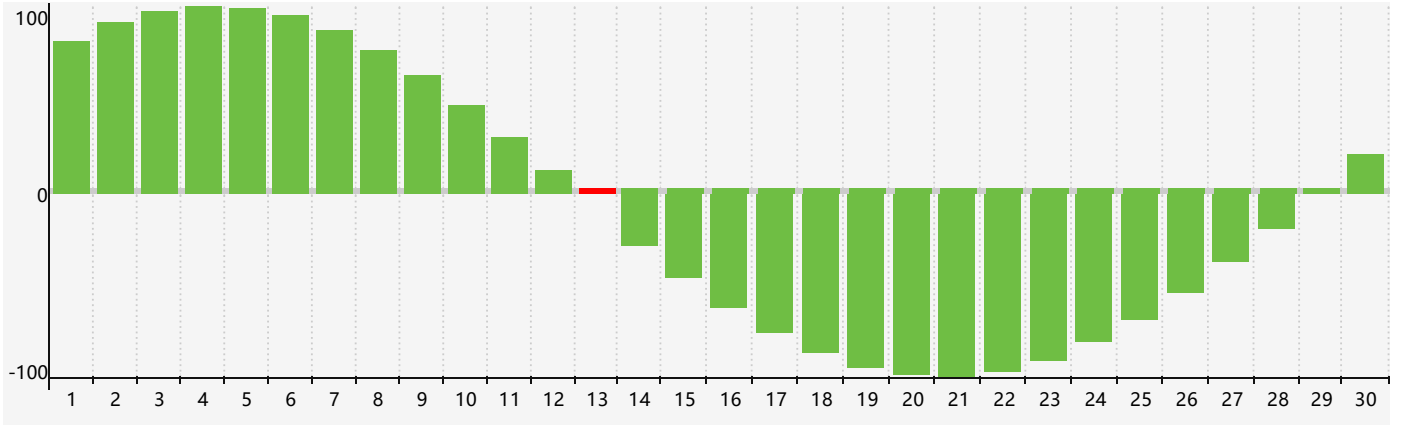

Avril 2024 Calendrier de Biorythme Intellectuel

Avril 2024 Calendrier Émotionnel de Biorythme

Avril 2024 Calendrier de Biorythme Physique

Avril 2024

DIM	LUN	MAR	MER	JEU	VEN	SAM
31	1	2 Physique	3	4	5	6
7	8	9	10	11	12	13 Intellectuel
14	15	16	17	18	19	20
21	22	23	24	25 Physique	26 Émotif	27
28	29	30	1	2	3	4