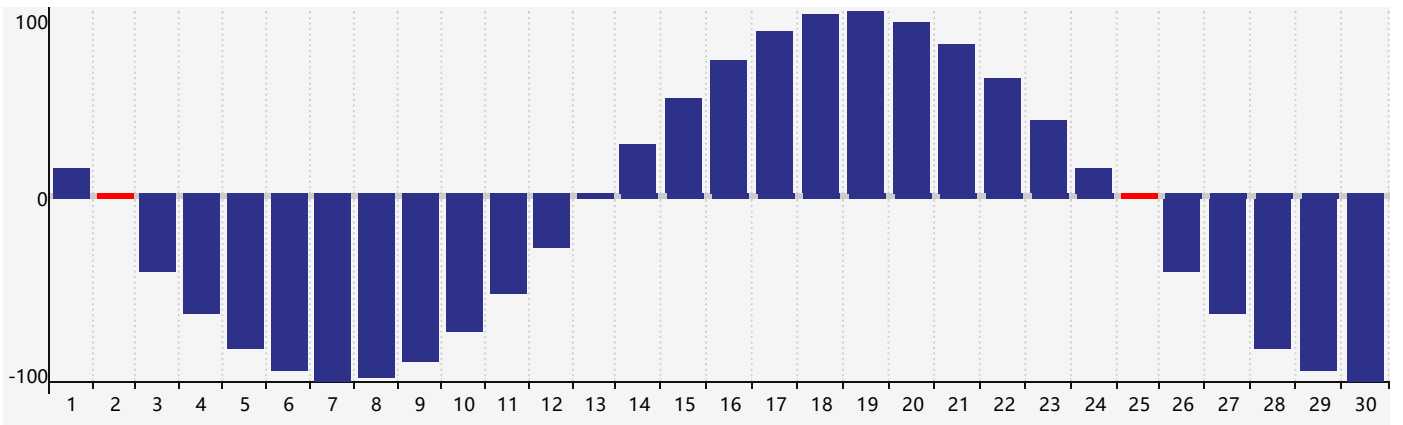

Avril 2024 Calendrier de Biorythme Intellectuel

Avril 2024 Calendrier Émotionnel de Biorythme

Avril 2024 Calendrier de Biorythme Physique

Avril 2024

DIM	LUN	MAR	MER	JEU	VEN	SAM
31	1	2 Physique	3	4	5	6
7	8	9	10	11	12	13 Intellectuel
14	15	16	17	18	19	20
21	22	23	24	25 Physique	26 Émotif	27
28	29	30	1	2	3	4