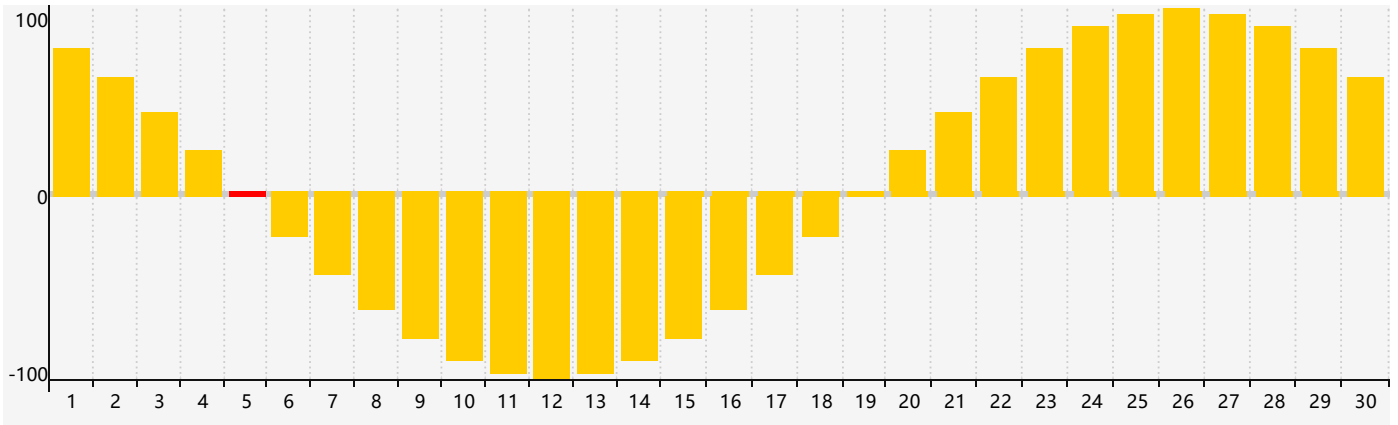

Avril 2024 Calendrier de Biorythme Intellectuel

Avril 2024 Calendrier Émotionnel de Biorythme

Avril 2024 Calendrier de Biorythme Physique

Avril 2024

DIM	LUN	MAR	MER	JEU	VEN	SAM
31 	1 	2 	3 	4 	5 Émotif Physique 	6 
7 	8 	9 	10 	11 	12 	13 
14 	15 	16 	17 	18 	19 	20 Intellectuel 
21 	22 	23 	24 	25 	26 	27 
28 Physique 	29 	30 	1 	2 	3 Émotif 	4 