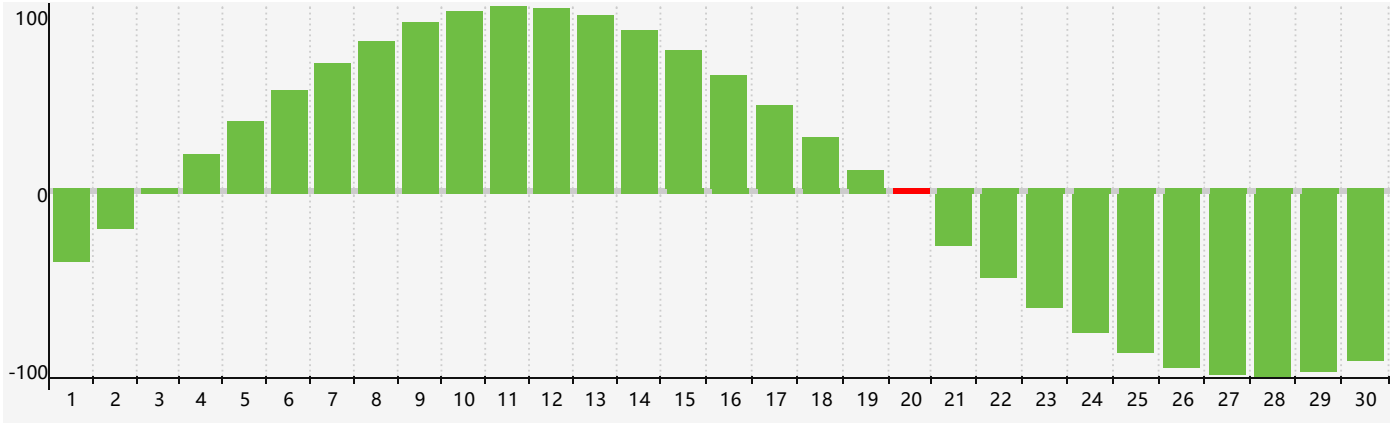

Avril 2024 Calendrier de Biorythme Intellectuel

Avril 2024 Calendrier Émotionnel de Biorythme

Avril 2024 Calendrier de Biorythme Physique

Avril 2024

DIM	LUN	MAR	MER	JEU	VEN	SAM
31 	1 	2 	3 	4 	5 Émotif Physique 	6 
7 	8 	9 	10 	11 	12 	13 
14 	15 	16 	17 	18 	19 	20 Intellectuel 
21 	22 	23 	24 	25 	26 	27 
28 Physique 	29 	30 	1 	2 	3 Émotif 	4 