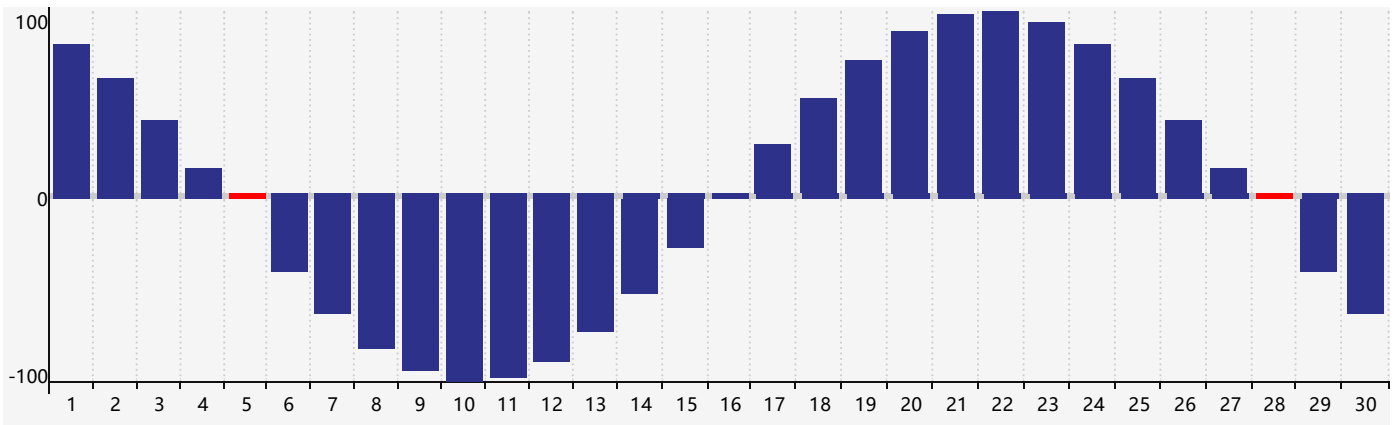

Avril 2024 Calendrier de Biorythme Intellectuel

Avril 2024 Calendrier Émotionnel de Biorythme

Avril 2024 Calendrier de Biorythme Physique

Avril 2024

DIM	LUN	MAR	MER	JEU	VEN	SAM
31 	1 	2 	3 	4 	5 Émotif Physique 	6 
7 	8 	9 	10 	11 	12 	13 
14 	15 	16 	17 	18 	19 	20 Intellectuel 
21 	22 	23 	24 	25 	26 	27 
28 Physique 	29 	30 	1 	2 	3 Émotif 	4 