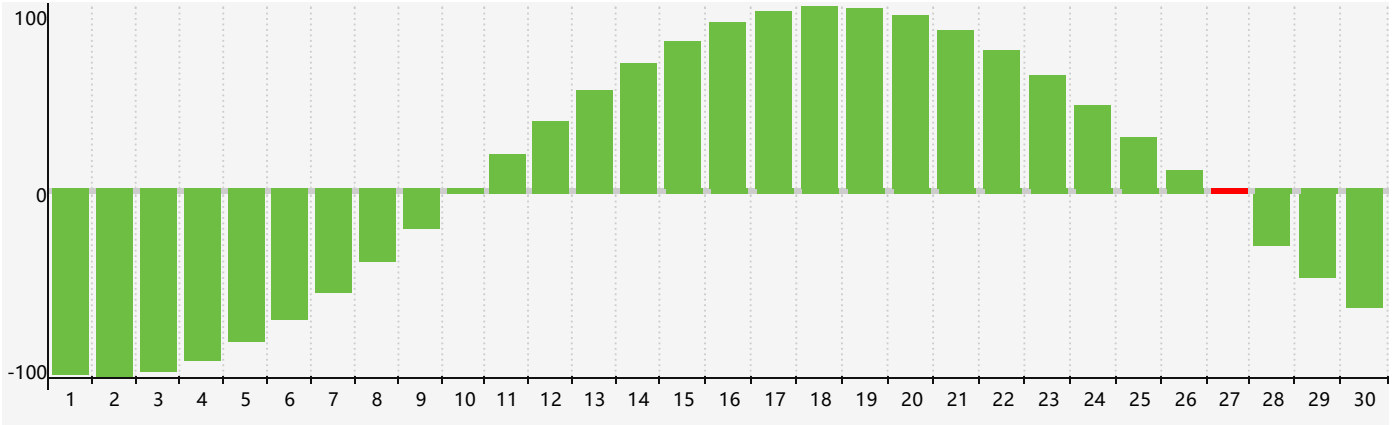

Avril 2024 Calendrier de Biorythme Intellectuel

Avril 2024 Calendrier Émotionnel de Biorythme

Avril 2024 Calendrier de Biorythme Physique

Avril 2024

DIM	LUN	MAR	MER	JEU	VEN	SAM
31	1	2	3	4 Émotif	5	6 Physique
7	8	9	10	11	12	13
14	15	16	17	18	19	20
21	22	23	24	25	26	27 Intellectuel
28	29 Physique	30	1	2 Émotif	3	4