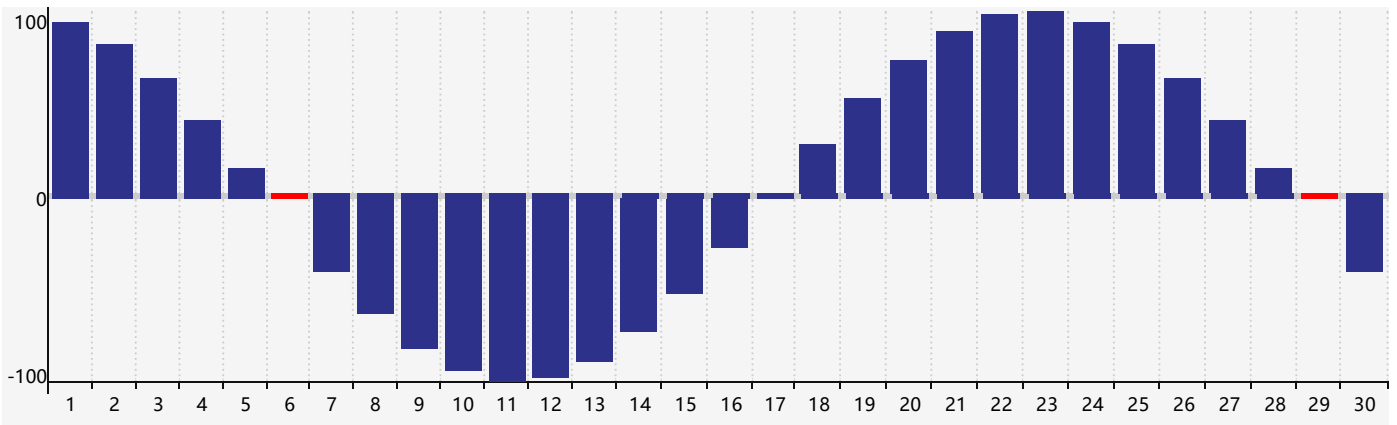

Avril 2024 Calendrier de Biorythme Intellectuel

Avril 2024 Calendrier Émotionnel de Biorythme

Avril 2024 Calendrier de Biorythme Physique

Avril 2024

DIM	LUN	MAR	MER	JEU	VEN	SAM
31	1	2	3	4 Émotif	5	6 Physique
7	8	9	10	11	12	13
14	15	16	17	18	19	20
21	22	23	24	25	26	27 Intellectuel
28	29 Physique	30	1	2 Émotif	3	4