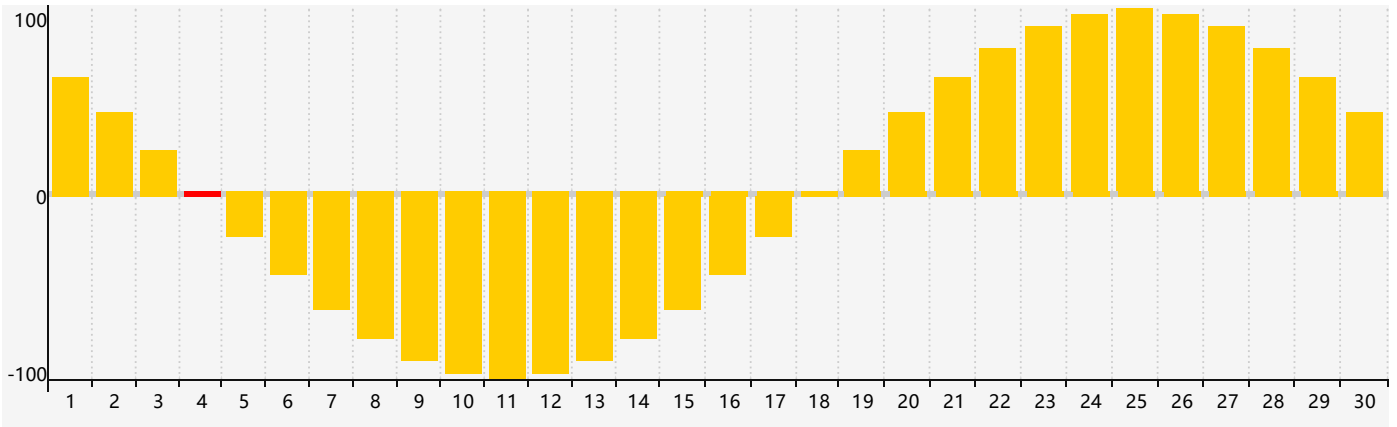

Avril 2024 Calendrier de Biorythme Intellectuel

Avril 2024 Calendrier Émotionnel de Biorythme

Avril 2024 Calendrier de Biorythme Physique

Avril 2024

DIM	LUN	MAR	MER	JEU	VEN	SAM
31	1	2	3	4 Émotif	5	6 Physique
7	8	9	10	11	12	13
14	15	16	17	18	19	20
21	22	23	24	25	26	27 Intellectuel
28	29 Physique	30	1	2 Émotif	3	4