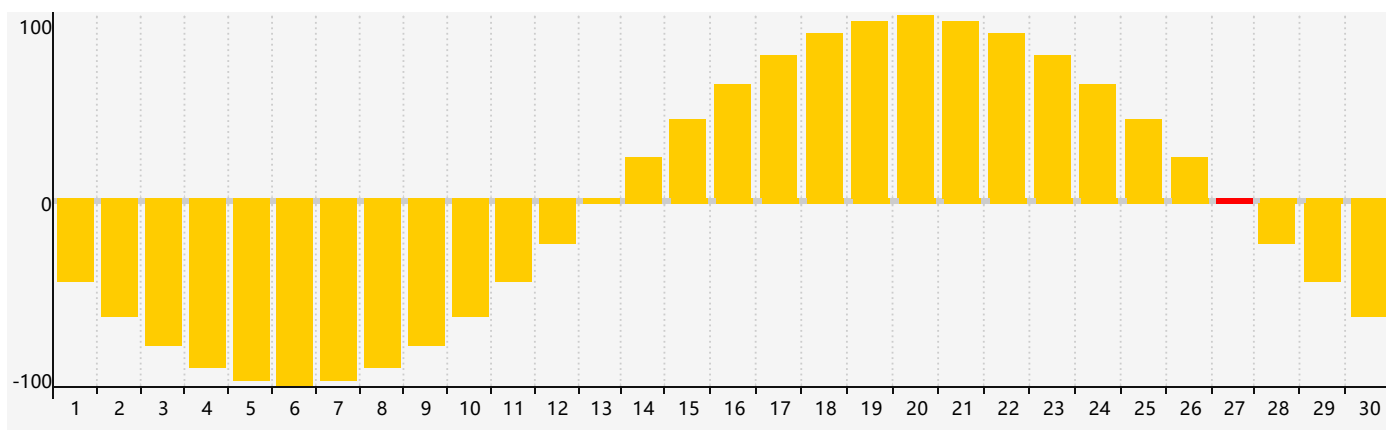

### Avril 2024 Calendrier de Biorythme Intellectuel

### Avril 2024 Calendrier Émotionnel de Biorythme

# Avril 2024

Avril 2024						
DIM	LUN	MAR	MER	JEU	VEN	SAM
31	1	2	3	4	5 <span style="border: 1px solid red; padding: 2px;">Physique</span>	6
7	8	9	10	11	12	13
14	15	16	17	18	19	20
21 <span style="border: 1px solid red; padding: 2px;">Intellectuel</span>	22	23	24	25	26	27 <span style="border: 1px solid red; padding: 2px;">Émotif</span>
28 <span style="border: 1px solid red; padding: 2px;">Physique</span>	29	30	1	2	3	4