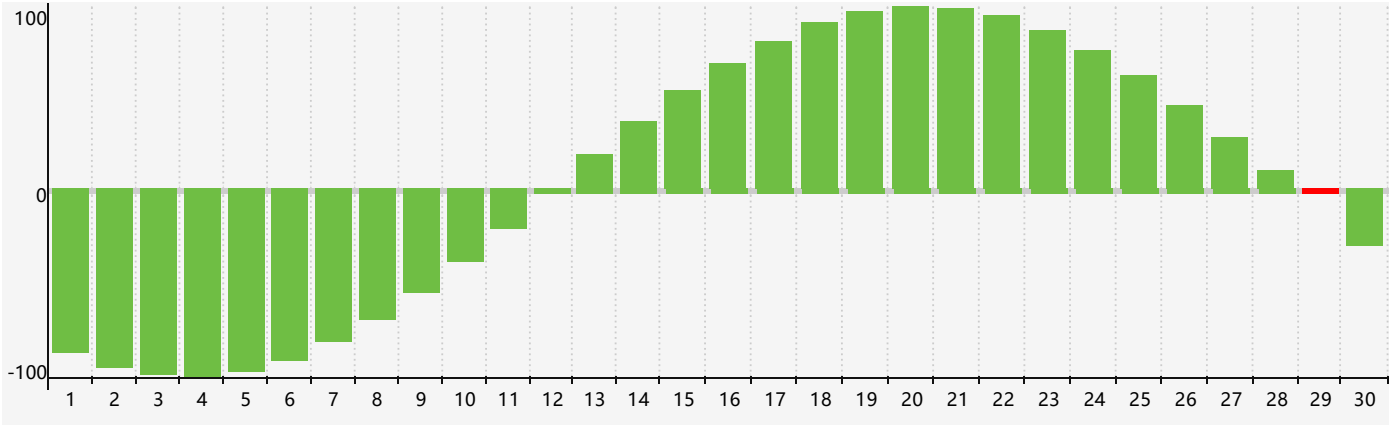

Avril 2024 Calendrier de Biorythme Intellectuel

Avril 2024 Calendrier Émotionnel de Biorythme

Avril 2024 Calendrier de Biorythme Physique

Avril 2024

| Avril 2024 | | | | | | |
|----------------------------|-----------------------------------|-------------------------------|-----|-----|-----|-----|
| DIM | LUN | MAR | MER | JEU | VEN | SAM |
| 31 | 1 | 2 | 3 | 4 | 5 | 6 |
| 7 <small>Émotif</small> | 8 | 9 | 10 | 11 | 12 | 13 |
| 14 | 15 | 16 <small>Physique</small> | 17 | 18 | 19 | 20 |
| 21 | 22 | 23 | 24 | 25 | 26 | 27 |
| 28 | 29 <small>Intellectuel</small> | 30 | 1 | 2 | 3 | 4 |