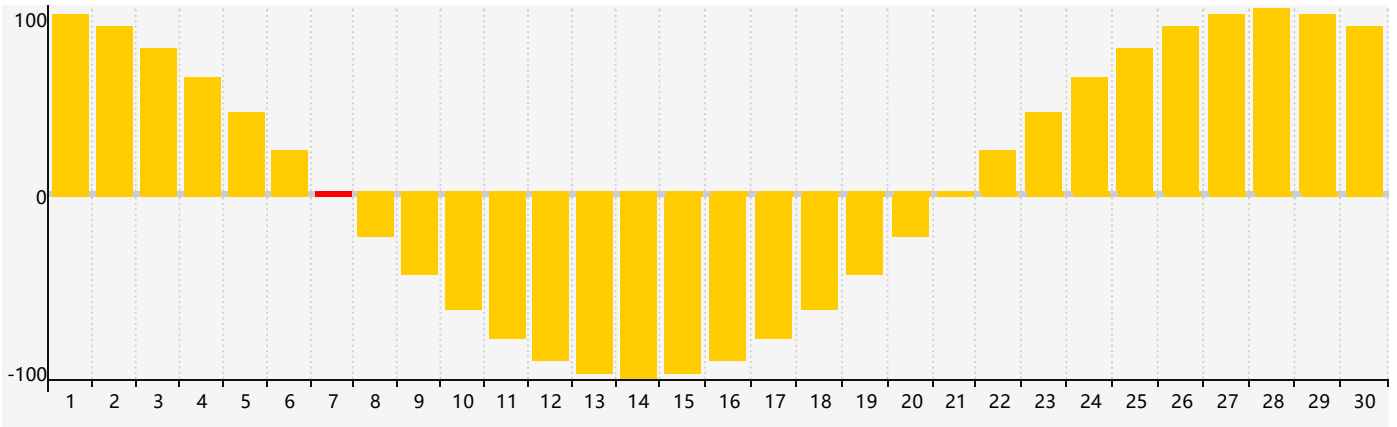

Avril 2024 Calendrier de Biorythme Intellectuel

Avril 2024 Calendrier Émotionnel de Biorythme

Avril 2024 Calendrier de Biorythme Physique

Avril 2024

| Avril 2024 | | | | | | |
|----------------------------|-----------------------------------|-------------------------------|-----|-----|-----|-----|
| DIM | LUN | MAR | MER | JEU | VEN | SAM |
| 31 | 1 | 2 | 3 | 4 | 5 | 6 |
| 7 <small>Émotif</small> | 8 | 9 | 10 | 11 | 12 | 13 |
| 14 | 15 | 16 <small>Physique</small> | 17 | 18 | 19 | 20 |
| 21 | 22 | 23 | 24 | 25 | 26 | 27 |
| 28 | 29 <small>Intellectuel</small> | 30 | 1 | 2 | 3 | 4 |