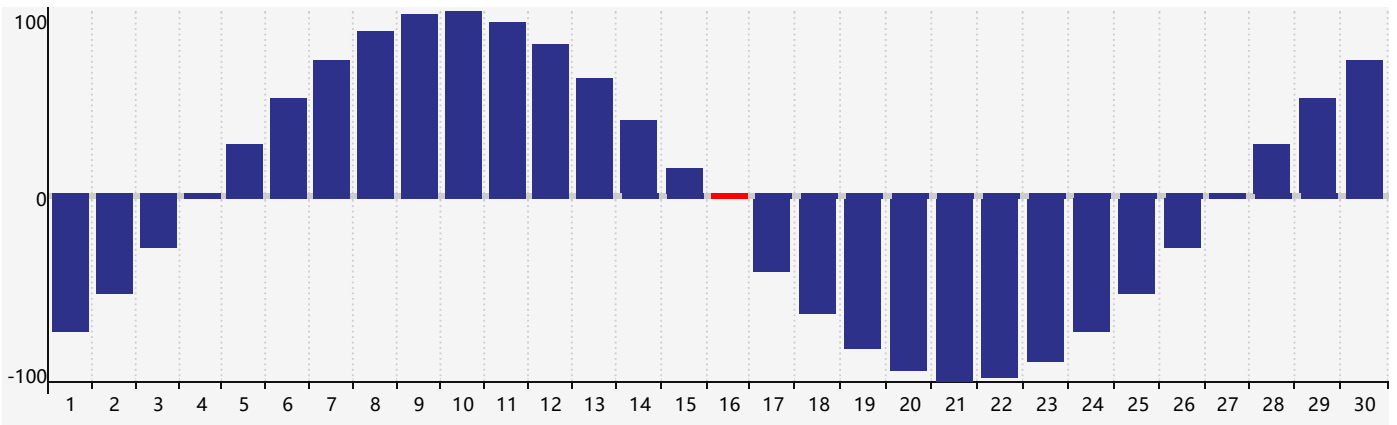

Avril 2024 Calendrier de Biorythme Intellectuel

Avril 2024 Calendrier Émotionnel de Biorythme

Avril 2024 Calendrier de Biorythme Physique

Avril 2024

| Avril 2024 | | | | | | |
|----------------------------|-----------------------------------|-------------------------------|-----|-----|-----|-----|
| DIM | LUN | MAR | MER | JEU | VEN | SAM |
| 31 | 1 | 2 | 3 | 4 | 5 | 6 |
| 7 <small>Émotif</small> | 8 | 9 | 10 | 11 | 12 | 13 |
| 14 | 15 | 16 <small>Physique</small> | 17 | 18 | 19 | 20 |
| 21 | 22 | 23 | 24 | 25 | 26 | 27 |
| 28 | 29 <small>Intellectuel</small> | 30 | 1 | 2 | 3 | 4 |