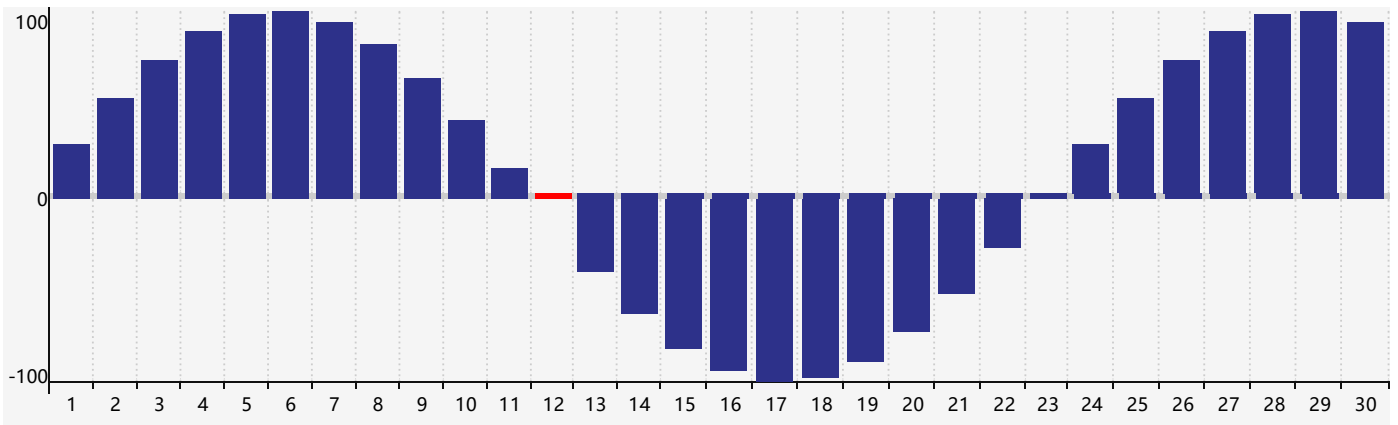

Avril 2024 Calendrier de Biorythme Intellectuel

Avril 2024 Calendrier Émotionnel de Biorythme

Avril 2024 Calendrier de Biorythme Physique

Avril 2024

DIM	LUN	MAR	MER	JEU	VEN	SAM
31 <small>Émotif</small> 	1 	2 	3 	4 	5 	6 
7 	8 	9 	10 	11 	12 <small>Physique</small> 	13 
14 	15 	16 	17 	18 	19 	20 
21 	22 	23 	24 <small>Intellectuel</small> 	25 	26 	27 
28 <small>Émotif</small> 	29 	30 	1 	2 	3 	4 