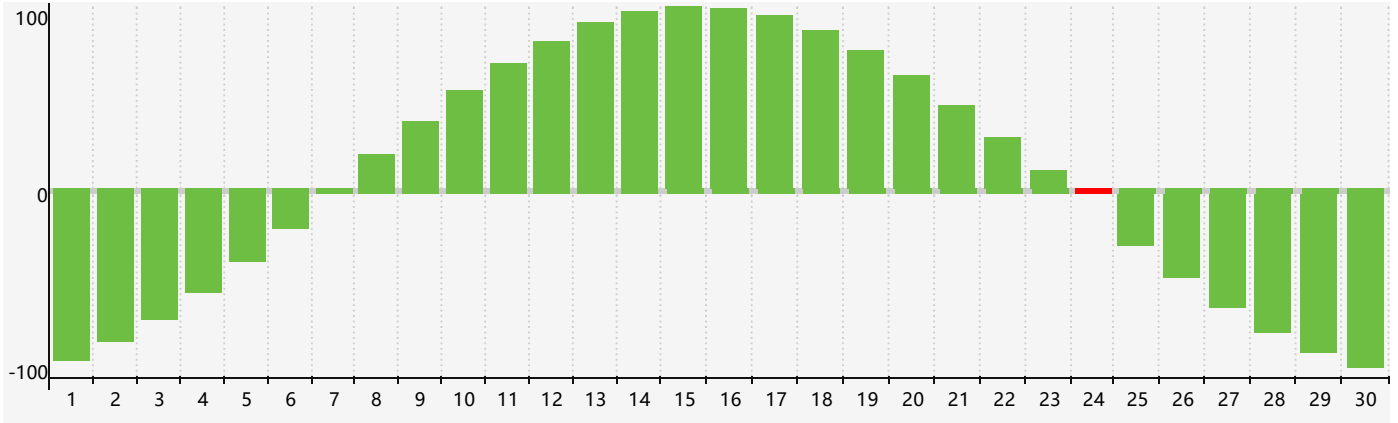

Avril 2024 Calendrier de Biorythme Intellectuel

Avril 2024 Calendrier Émotionnel de Biorythme

Avril 2024 Calendrier de Biorythme Physique

Avril 2024

DIM	LUN	MAR	MER	JEU	VEN	SAM
31 <small>Émotif</small> 	1 	2 	3 	4 	5 	6 
7 	8 	9 	10 	11 	12 <small>Physique</small> 	13 
14 	15 	16 	17 	18 	19 	20 
21 	22 	23 	24 <small>Intellectuel</small> 	25 	26 	27 
28 <small>Émotif</small> 	29 	30 	1 	2 	3 	4 