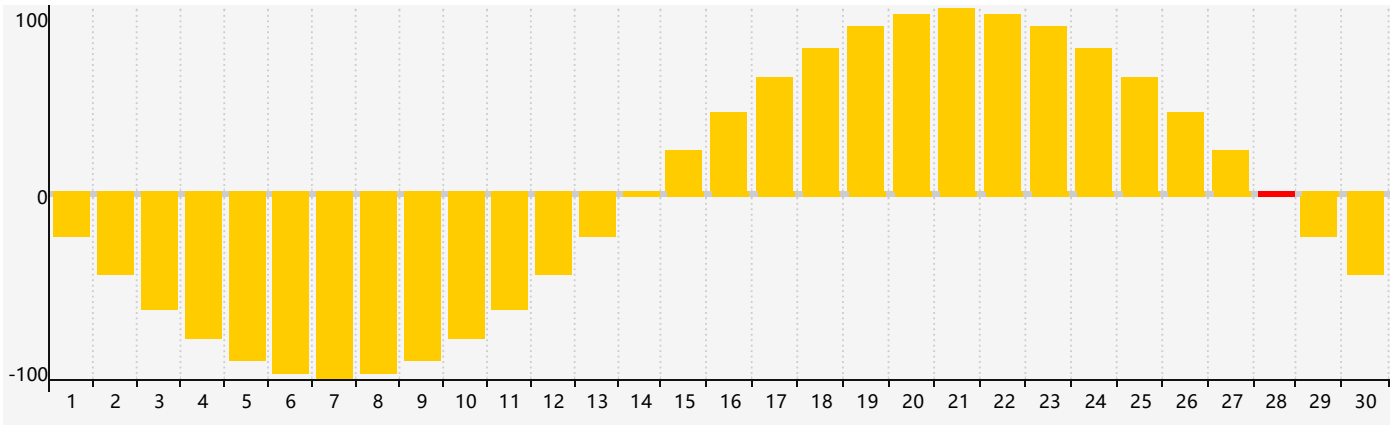

Avril 2024 Calendrier de Biorythme Intellectuel

Avril 2024 Calendrier Émotionnel de Biorythme

Avril 2024 Calendrier de Biorythme Physique

Avril 2024

DIM	LUN	MAR	MER	JEU	VEN	SAM
31 <small>Émotif</small> 	1 	2 	3 	4 	5 	6 
7 	8 	9 	10 	11 	12 <small>Physique</small> 	13 
14 	15 	16 	17 	18 	19 	20 
21 	22 	23 	24 <small>Intellectuel</small> 	25 	26 	27 
28 <small>Émotif</small> 	29 	30 	1 	2 	3 	4 