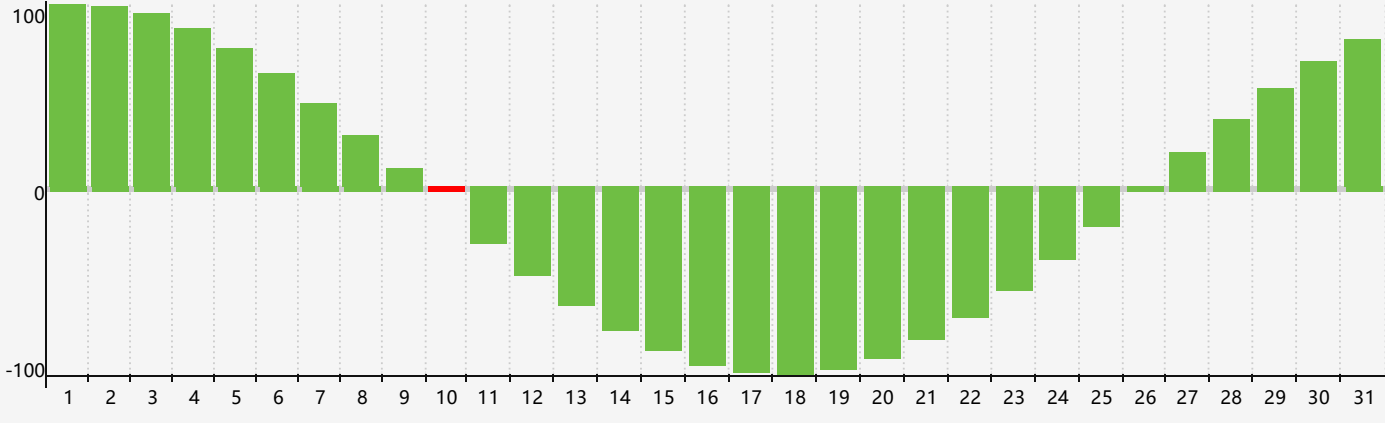

# Mars 2024 Calendrier de Biorythme Intellectuel

## Mars 2024

DIM	LUN	MAR	MER	JEU	VEN	SAM
25	26	27	28	29	1	2
3	4	5	6	7	8	9
10 <span style="border: 1px solid red; padding: 2px;">Intellectuel</span>	11	12	13	14	15	16
17	18	19	20	21	22	23
24	25	26	27	28	29	30
31	1	2	3	4	5	6