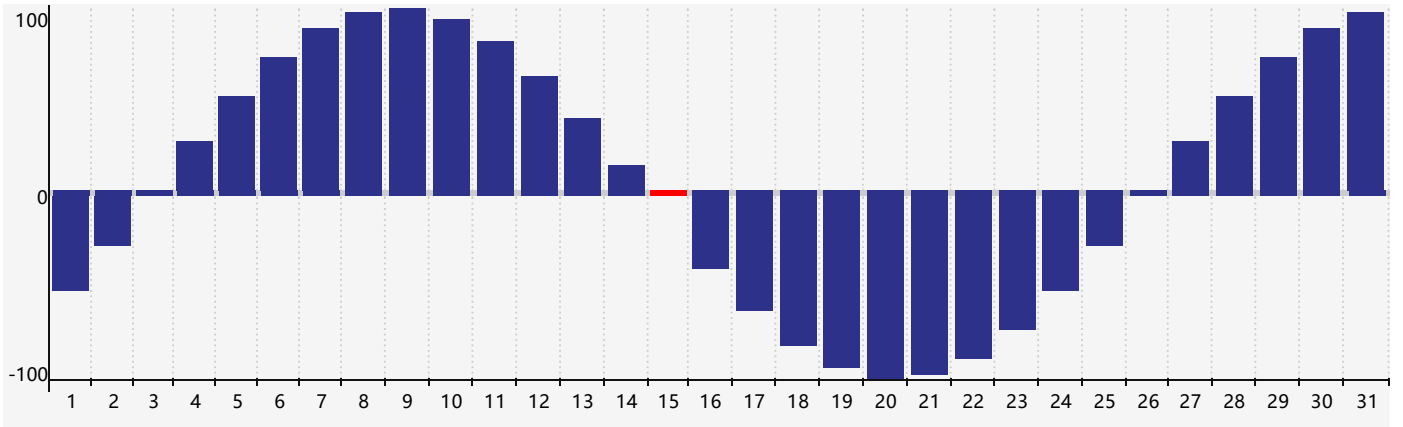

## Mars 2024 Calendrier de Biorythme Physique

## Mars 2024

DIM	LUN	MAR	MER	JEU	VEN	SAM
25	26	27	28	29	1	2
3	4	5	6	7	8	9
10	11	12	13	14	15 <span style="border: 1px solid red; padding: 2px;">Physique</span>	16
17	18	19	20	21	22	23
24	25	26	27	28	29	30
31	1	2	3	4	5	6