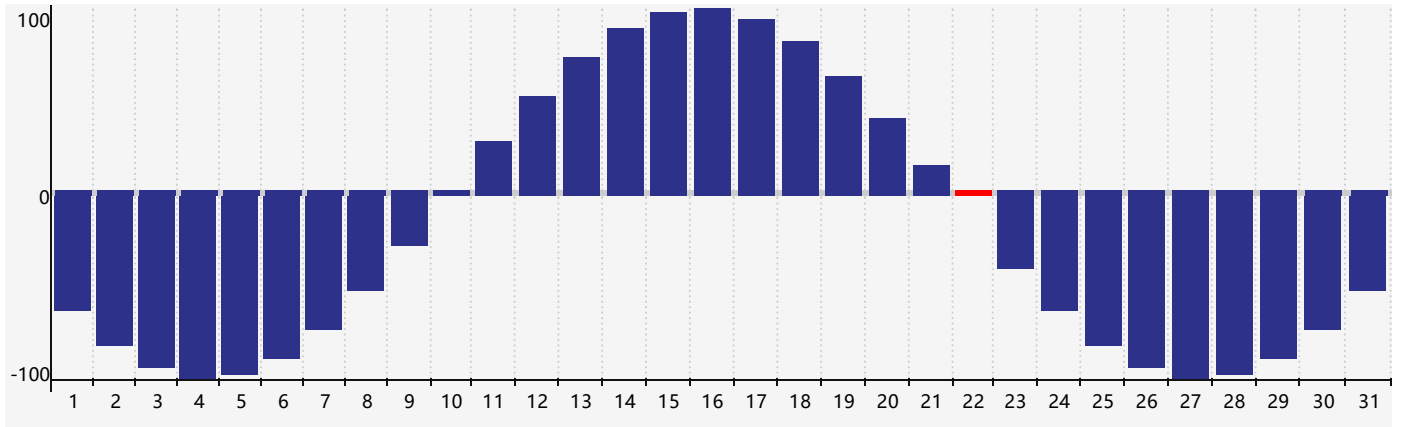

Mars 2024 Calendrier de Biorythme Physique

Mars 2024

DIM	LUN	MAR	MER	JEU	VEN	SAM
25	26	27	28 <small>Physique</small>	29	1	2
3	4	5	6	7	8	9
10	11	12	13	14	15	16
17	18	19	20	21	22 <small>Physique</small>	23
24	25	26	27	28	29	30
31	1	2	3	4	5	6