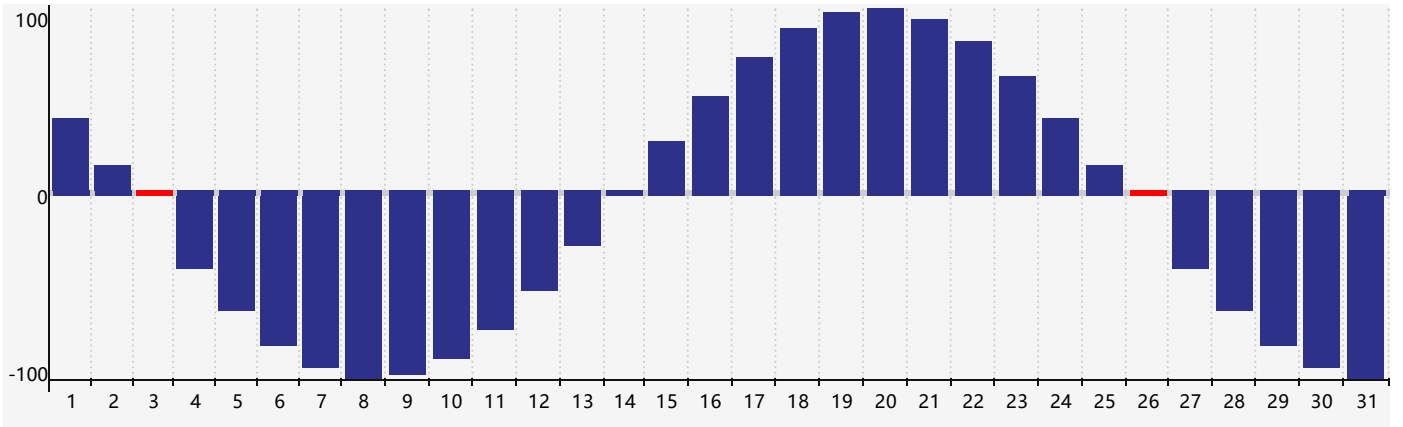

Mars 2024 Calendrier de Biorythme Physique

Mars 2024

DIM	LUN	MAR	MER	JEU	VEN	SAM
25	26	27	28	29	1	2
3 Physique	4	5	6	7	8	9
10	11	12	13	14	15	16
17	18	19	20	21	22	23
24	25	26 Physique	27	28	29	30
31	1	2	3	4	5	6