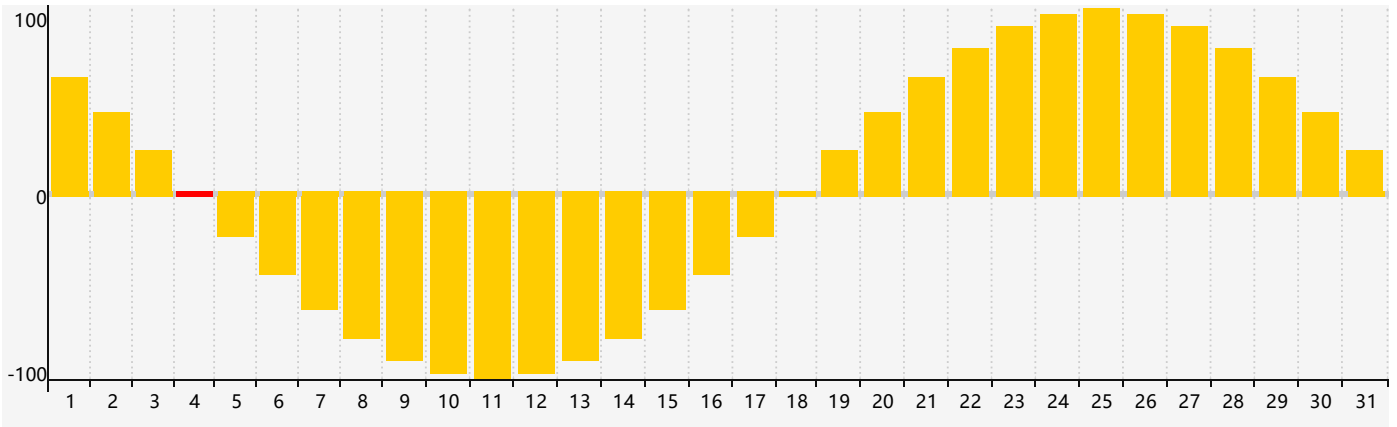

Mars 2024 Calendrier de Biorythme Intellectuel

Mars 2024 Calendrier Émotionnel de Biorythme

Mars 2024 Calendrier de Biorythme Physique

Mars 2024

DIM	LUN	MAR	MER	JEU	VEN	SAM
25	26	27	28	29	1	2
3	4 Émotif	5	6	7	8	9
10	11	12 Physique	13	14	15	16
17	18	19	20	21	22	23 Intellectuel
24	25	26	27	28	29	30
31	1 Émotif	2	3	4 Physique	5	6