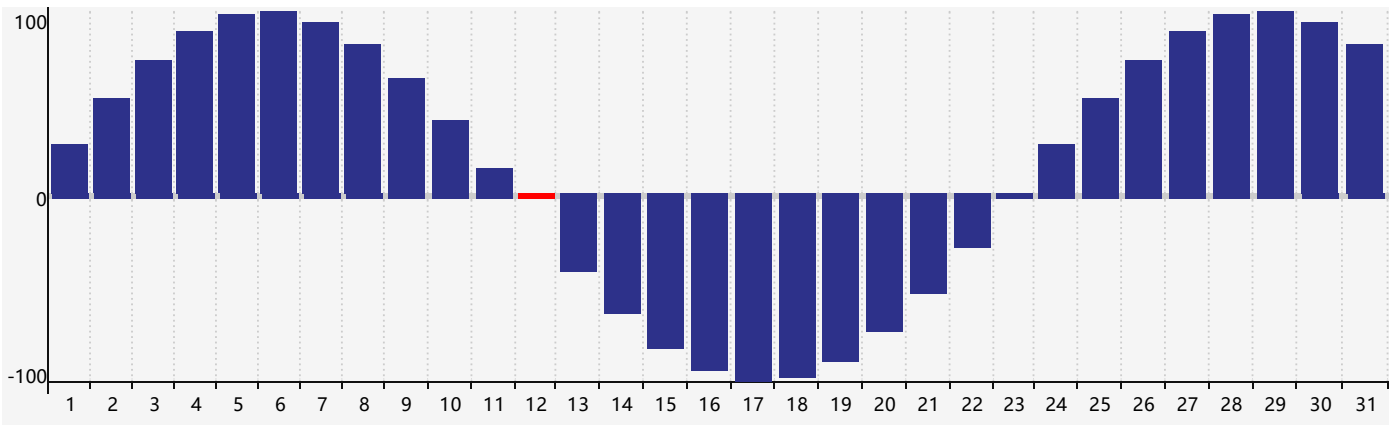

Mars 2024 Calendrier de Biorythme Intellectuel

Mars 2024 Calendrier Émotionnel de Biorythme

Mars 2024 Calendrier de Biorythme Physique

Mars 2024

DIM	LUN	MAR	MER	JEU	VEN	SAM
25	26	27	28	29	1	2
3	4 Émotif	5	6	7	8	9
10	11	12 Physique	13	14	15	16
17	18	19	20	21	22	23 Intellectuel
24	25	26	27	28	29	30
31	1 Émotif	2	3	4 Physique	5	6