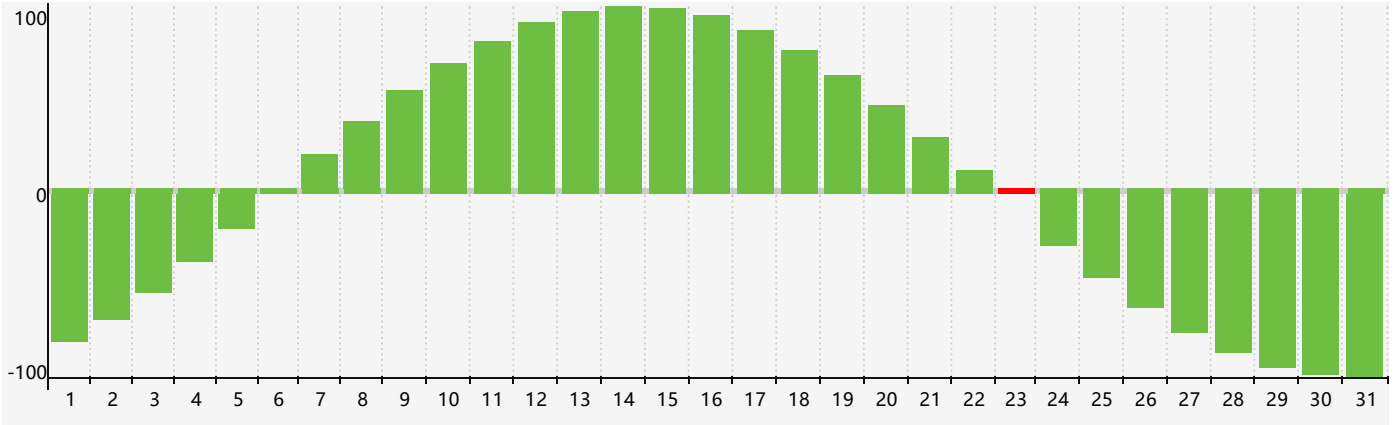

Mars 2024 Calendrier de Biorythme Intellectuel

Mars 2024 Calendrier Émotionnel de Biorythme

Mars 2024 Calendrier de Biorythme Physique

Mars 2024

DIM	LUN	MAR	MER	JEU	VEN	SAM
25	26	27	28	29	1	2
3	4 Émotif	5	6	7	8	9
10	11	12 Physique	13	14	15	16
17	18	19	20	21	22	23 Intellectuel
24	25	26	27	28	29	30
31	1 Émotif	2	3	4 Physique	5	6