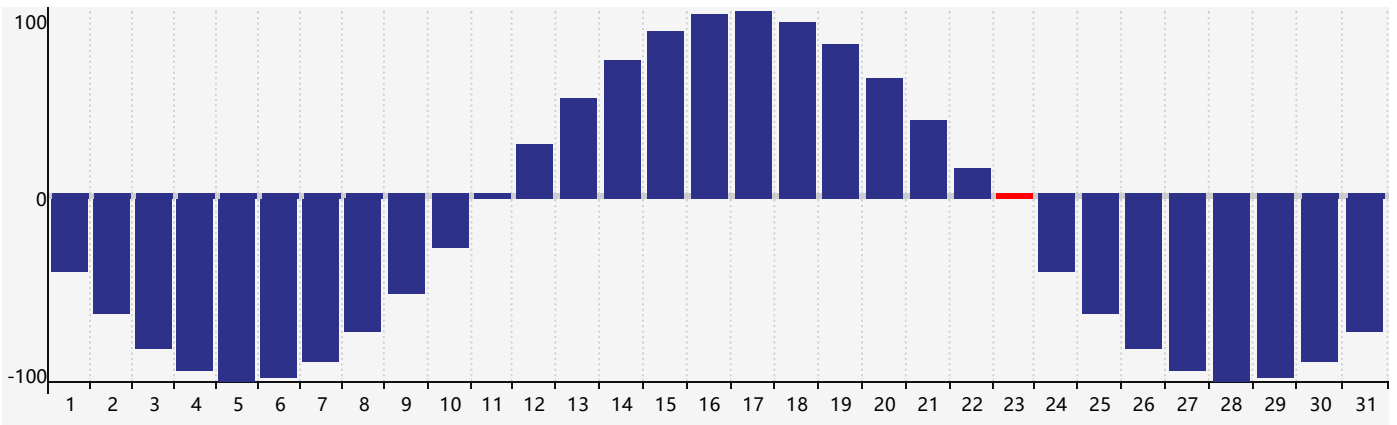

Mars 2024 Calendrier de Biorythme Intellectuel

Mars 2024 Calendrier Émotionnel de Biorythme

Mars 2024 Calendrier de Biorythme Physique

Mars 2024

DIM	LUN	MAR	MER	JEU	VEN	SAM
25	26	27	28	29 Physique	1	2
3	4	5	6	7	8	9
10	11	12	13	14	15	16
17 Émotif	18	19	20	21	22	23 Physique
24	25	26 Intellectuel	27	28	29	30
31	1	2	3	4	5	6