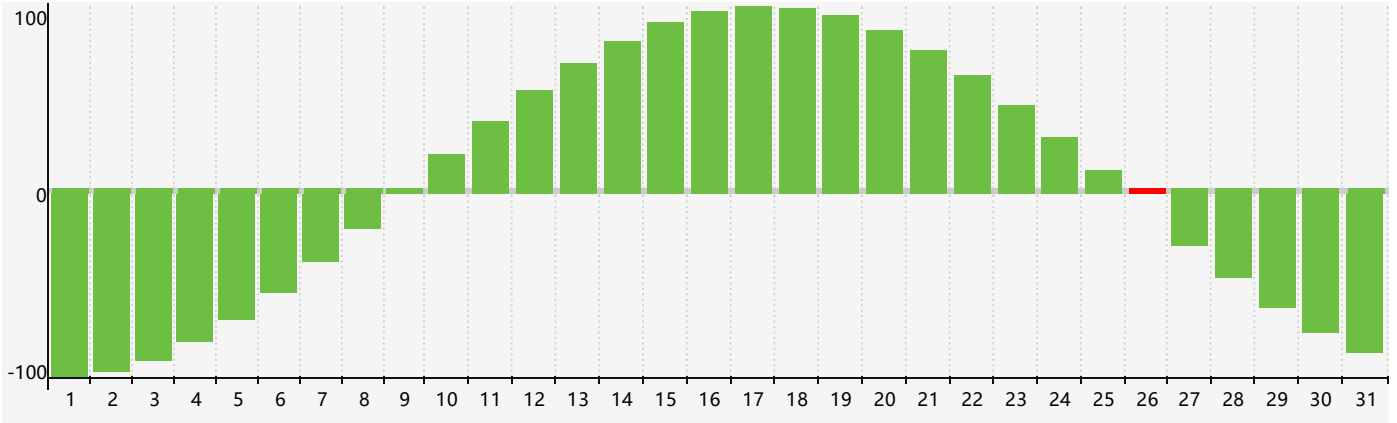

Mars 2024 Calendrier de Biorythme Intellectuel

Mars 2024 Calendrier Émotionnel de Biorythme

Mars 2024 Calendrier de Biorythme Physique

Mars 2024

DIM	LUN	MAR	MER	JEU	VEN	SAM
25	26	27	28	29 Physique	1	2
3	4	5	6	7	8	9
10	11	12	13	14	15	16
17 Émotif	18	19	20	21	22	23 Physique
24	25	26 Intellectuel	27	28	29	30
31	1	2	3	4	5	6