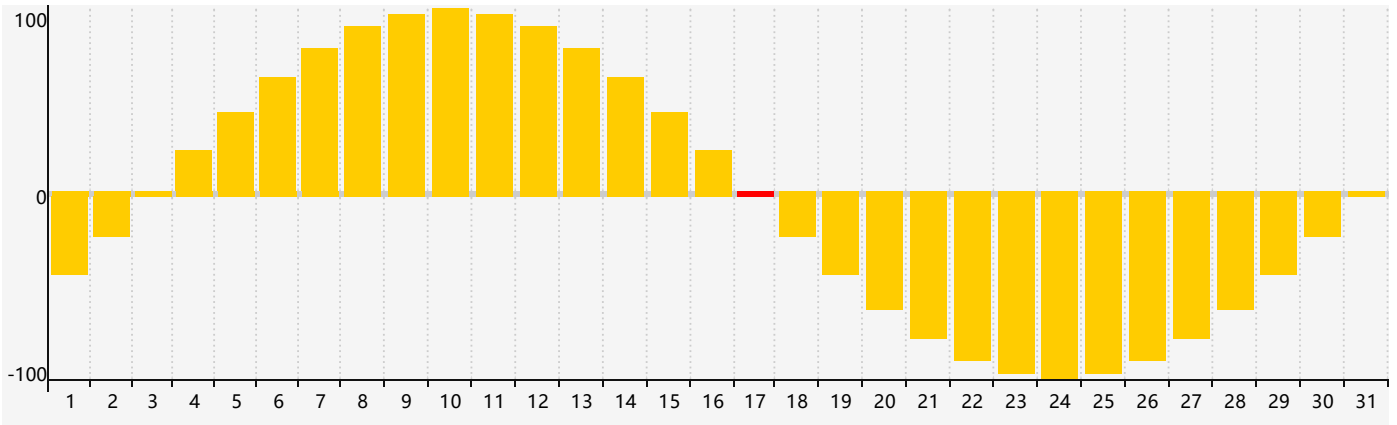

Mars 2024 Calendrier de Biorythme Intellectuel

Mars 2024 Calendrier Émotionnel de Biorythme

Mars 2024 Calendrier de Biorythme Physique

Mars 2024

DIM	LUN	MAR	MER	JEU	VEN	SAM
25	26	27	28	29 Physique	1	2
3	4	5	6	7	8	9
10	11	12	13	14	15	16
17 Émotif	18	19	20	21	22	23 Physique
24	25	26 Intellectuel	27	28	29	30
31	1	2	3	4	5	6