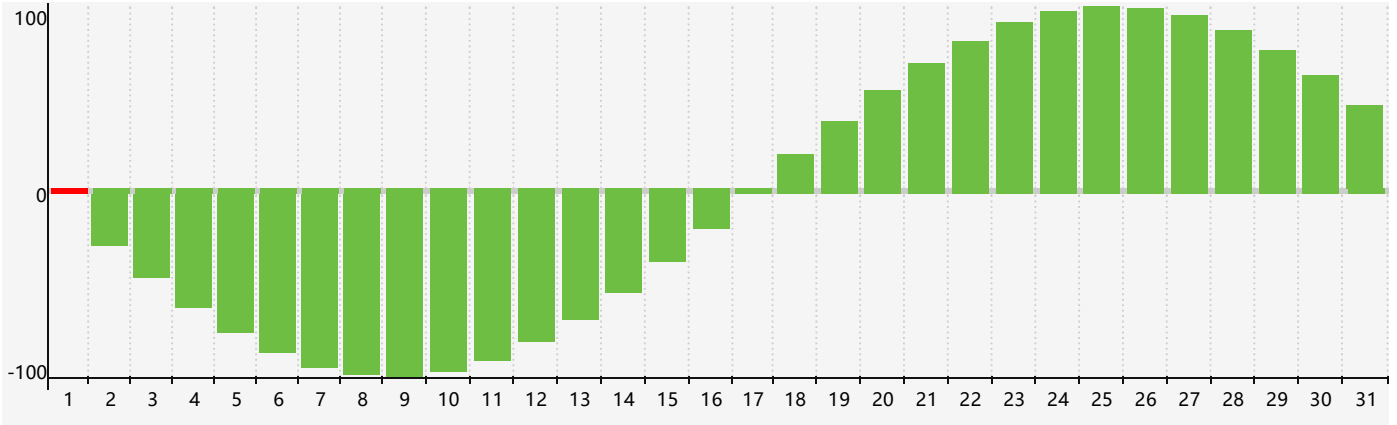

Mars 2024 Calendrier de Biorythme Intellectuel

Mars 2024 Calendrier Émotionnel de Biorythme

Mars 2024 Calendrier de Biorythme Physique

Mars 2024

DIM	LUN	MAR	MER	JEU	VEN	SAM
25	26	27	28	29	1 Intellectuel	2
3	4	5 Émotif	6	7	8	9
10	11	12	13	14 Physique	15	16
17	18	19	20	21	22	23
24	25	26	27	28	29	30
31	1	2 Émotif	3 Intellectuel	4	5	6 Physique