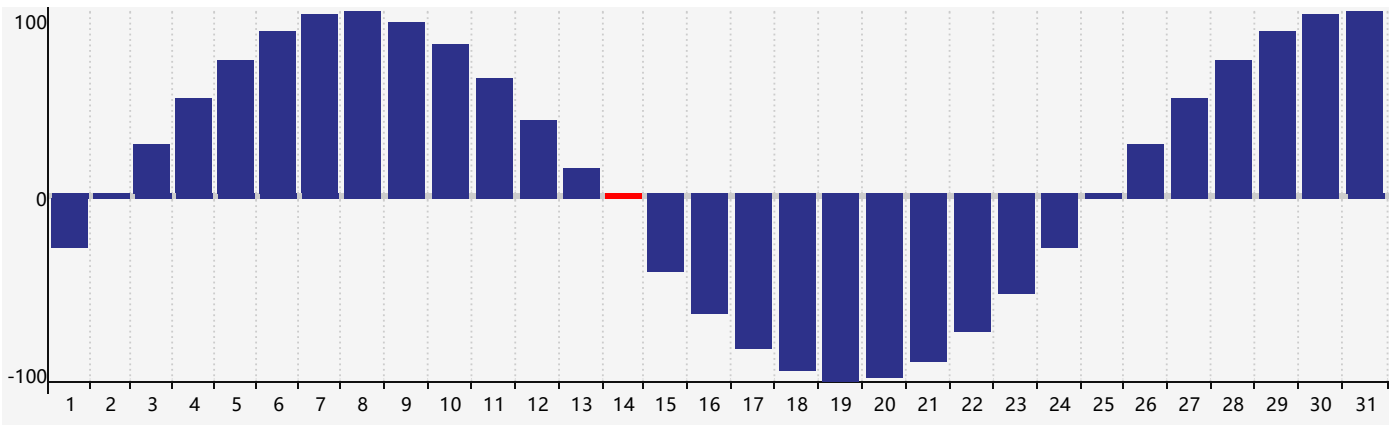

Mars 2024 Calendrier de Biorythme Intellectuel

Mars 2024 Calendrier Émotionnel de Biorythme

Mars 2024 Calendrier de Biorythme Physique

Mars 2024

DIM	LUN	MAR	MER	JEU	VEN	SAM
25	26	27	28	29	1 Intellectuel	2
3	4	5 Émotif	6	7	8	9
10	11	12	13	14 Physique	15	16
17	18	19	20	21	22	23
24	25	26	27	28	29	30
31	1	2 Émotif	3 Intellectuel	4	5	6 Physique