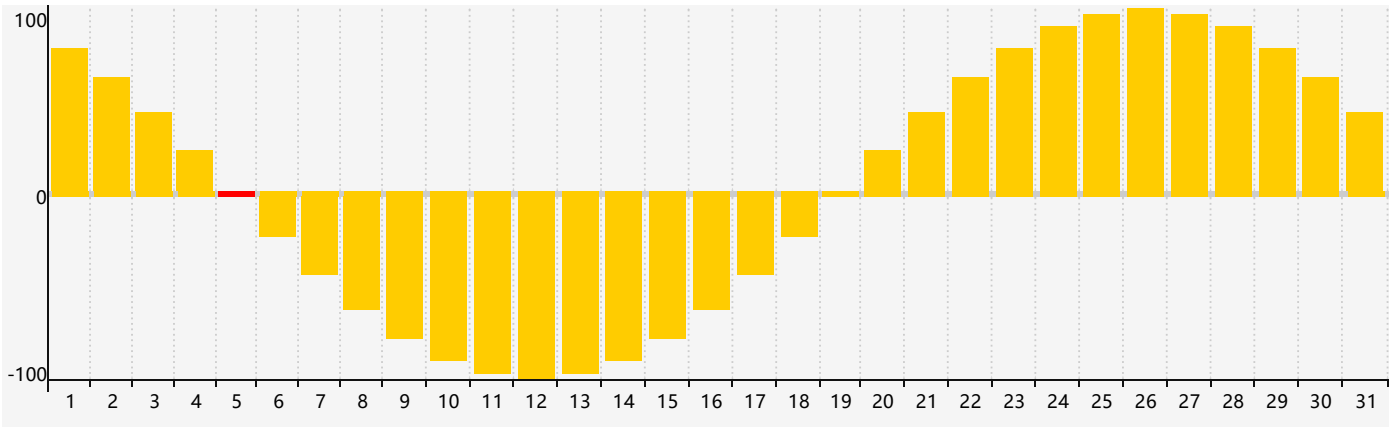

Mars 2024 Calendrier de Biorythme Intellectuel

Mars 2024 Calendrier Émotionnel de Biorythme

Mars 2024 Calendrier de Biorythme Physique

Mars 2024

DIM	LUN	MAR	MER	JEU	VEN	SAM
25	26	27	28	29	1 Intellectuel	2
3	4	5 Émotif	6	7	8	9
10	11	12	13	14 Physique	15	16
17	18	19	20	21	22	23
24	25	26	27	28	29	30
31	1	2 Émotif	3 Intellectuel	4	5	6 Physique