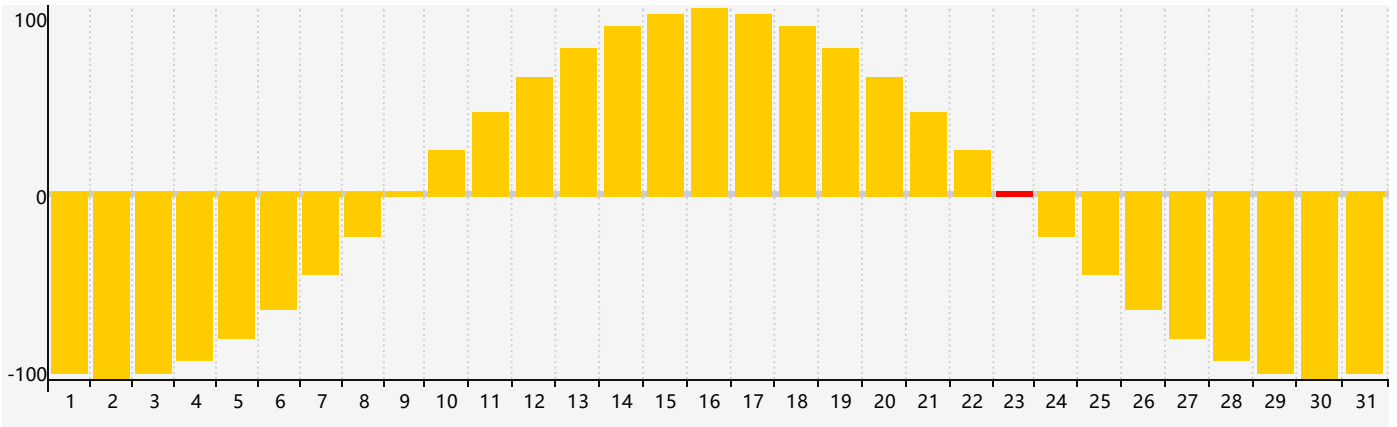

Mars 2024 Calendrier de Biorythme Intellectuel

Mars 2024 Calendrier Émotionnel de Biorythme

Mars 2024 Calendrier de Biorythme Physique

Mars 2024

DIM	LUN	MAR	MER	JEU	VEN	SAM
25	26	27	28	29	1	2
3	4	5	6	7	8	9
10	11	12 Physique	13	14	15	16
17	18	19	20 Intellectuel	21	22	23 Émotif
24	25	26	27	28	29	30
31	1	2	3	4 Physique	5	6