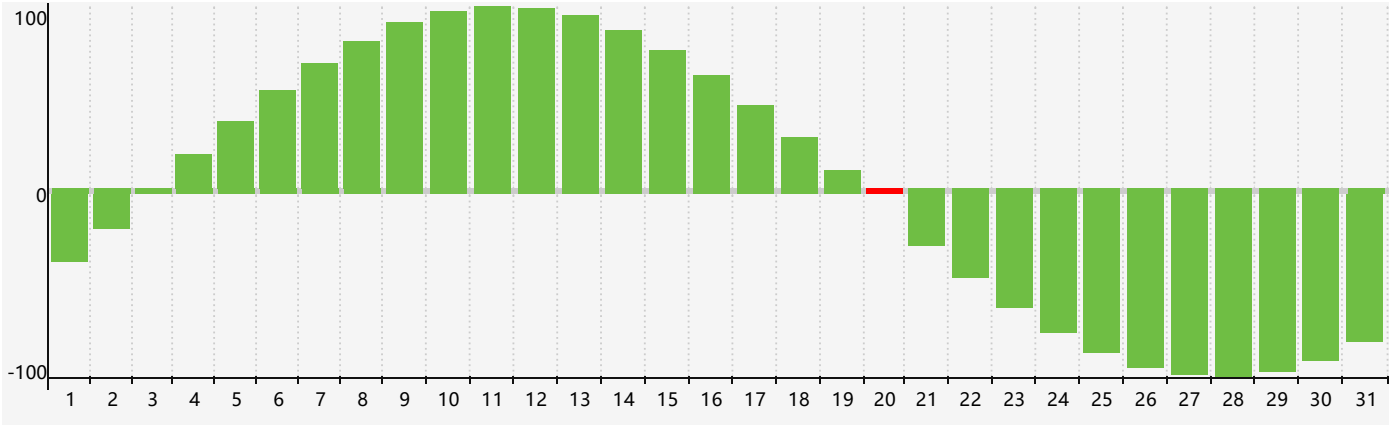

Mars 2024 Calendrier de Biorythme Intellectuel

Mars 2024 Calendrier Émotionnel de Biorythme

Mars 2024 Calendrier de Biorythme Physique

Mars 2024

DIM	LUN	MAR	MER	JEU	VEN	SAM
25	26	27	28	29	1	2
3	4	5	6	7	8	9
10	11	12 Physique	13	14	15	16
17	18	19	20 Intellectuel	21	22	23 Émotif
24	25	26	27	28	29	30
31	1	2	3	4 Physique	5	6