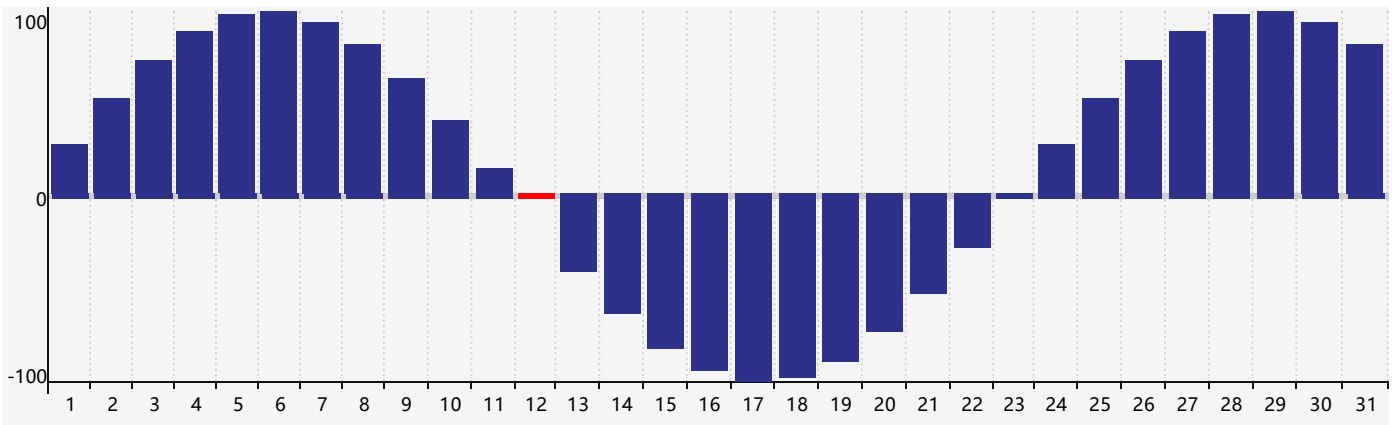

Mars 2024 Calendrier de Biorythme Intellectuel

Mars 2024 Calendrier Émotionnel de Biorythme

Mars 2024 Calendrier de Biorythme Physique

Mars 2024

DIM	LUN	MAR	MER	JEU	VEN	SAM
25	26	27	28	29	1	2
3	4	5	6	7	8	9
10	11	12 Physique	13	14	15	16
17	18	19	20 Intellectuel	21	22	23 Émotif
24	25	26	27	28	29	30
31	1	2	3	4 Physique	5	6