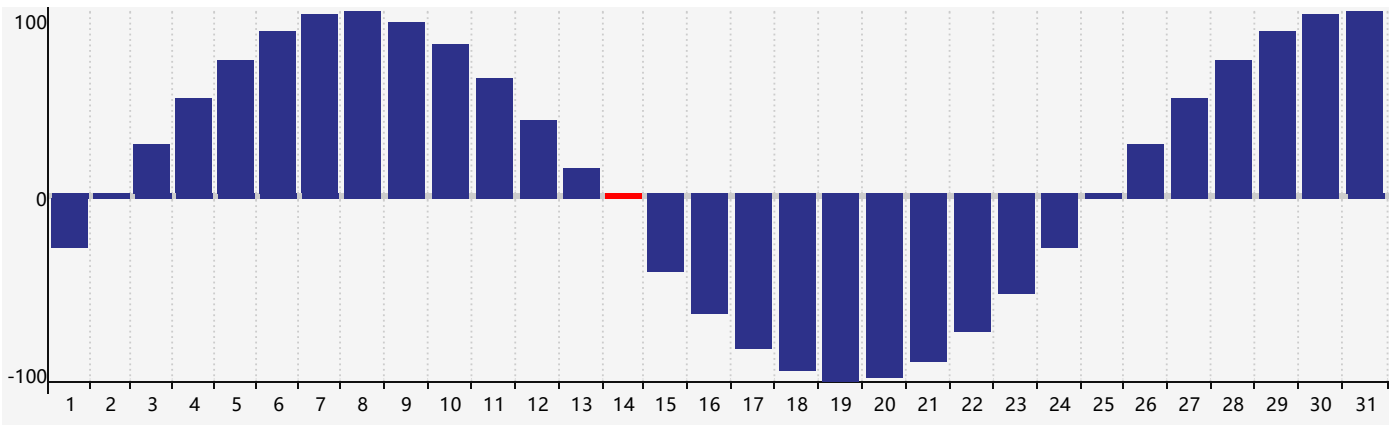

Mars 2024 Calendrier de Biorythme Intellectuel

Mars 2024 Calendrier Émotionnel de Biorythme

Mars 2024 Calendrier de Biorythme Physique

Mars 2024

DIM	LUN	MAR	MER	JEU	VEN	SAM
25	26	27	28	29	1	2
3	4	5	6	7 Émotif	8	9
10	11	12	13	14 Physique	15	16
17	18	19	20	21	22	23
24	25 Intellectuel	26	27	28	29	30
31	1	2	3	4 Émotif	5	6 Physique