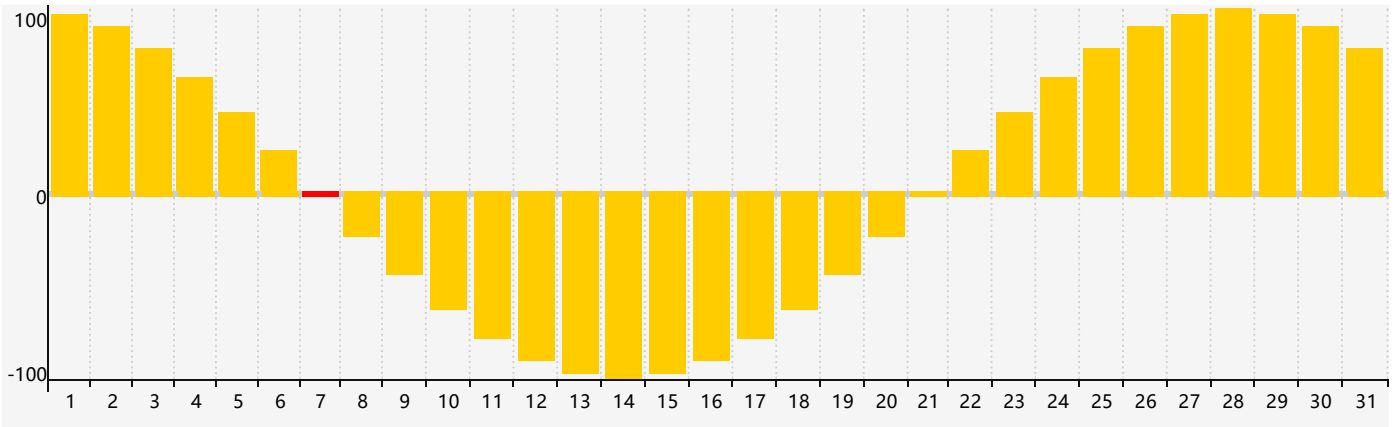

Mars 2024 Calendrier de Biorythme Intellectuel

Mars 2024 Calendrier Émotionnel de Biorythme

Mars 2024 Calendrier de Biorythme Physique

Mars 2024

DIM	LUN	MAR	MER	JEU	VEN	SAM
25	26	27	28	29	1	2
3	4	5	6	7 Émotif	8	9
10	11	12	13	14 Physique	15	16
17	18	19	20	21	22	23
24	25 Intellectuel	26	27	28	29	30
31	1	2	3	4 Émotif	5	6 Physique