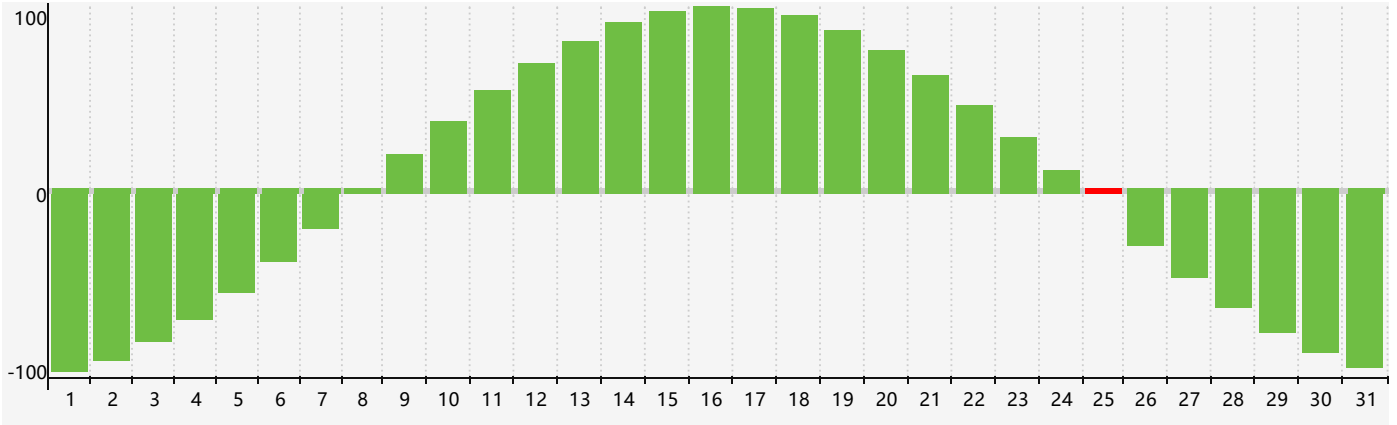

Mars 2024 Calendrier de Biorythme Intellectuel

Mars 2024 Calendrier Émotionnel de Biorythme

Mars 2024 Calendrier de Biorythme Physique

Mars 2024

DIM	LUN	MAR	MER	JEU	VEN	SAM
25	26	27	28	29	1	2
3	4	5	6	7 Émotif	8	9
10	11	12	13	14 Physique	15	16
17	18	19	20	21	22	23
24	25 Intellectuel	26	27	28	29	30
31	1	2	3	4 Émotif	5	6 Physique