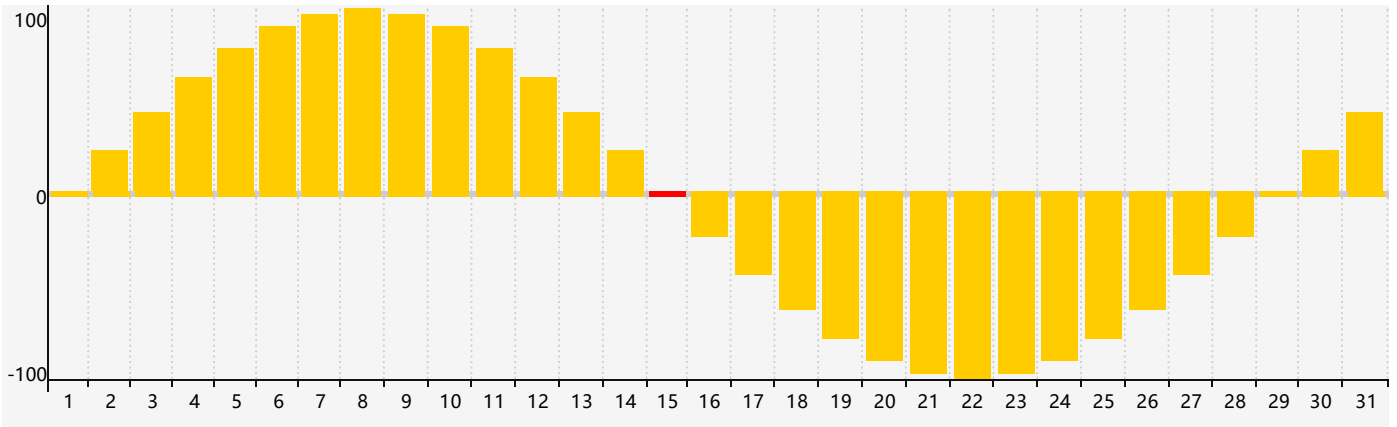

Mars 2024 Calendrier de Biorythme Intellectuel

Mars 2024 Calendrier Émotionnel de Biorythme

Mars 2024 Calendrier de Biorythme Physique

Mars 2024

DIM	LUN	MAR	MER	JEU	VEN	SAM
25	26	27	28	29	1	2
3	4	5 Physique	6	7	8	9
10	11	12	13	14	15 Émotif	16
17	18	19	20	21	22	23 Intellectuel
24	25	26	27	28 Physique	29	30
31	1	2	3	4	5	6