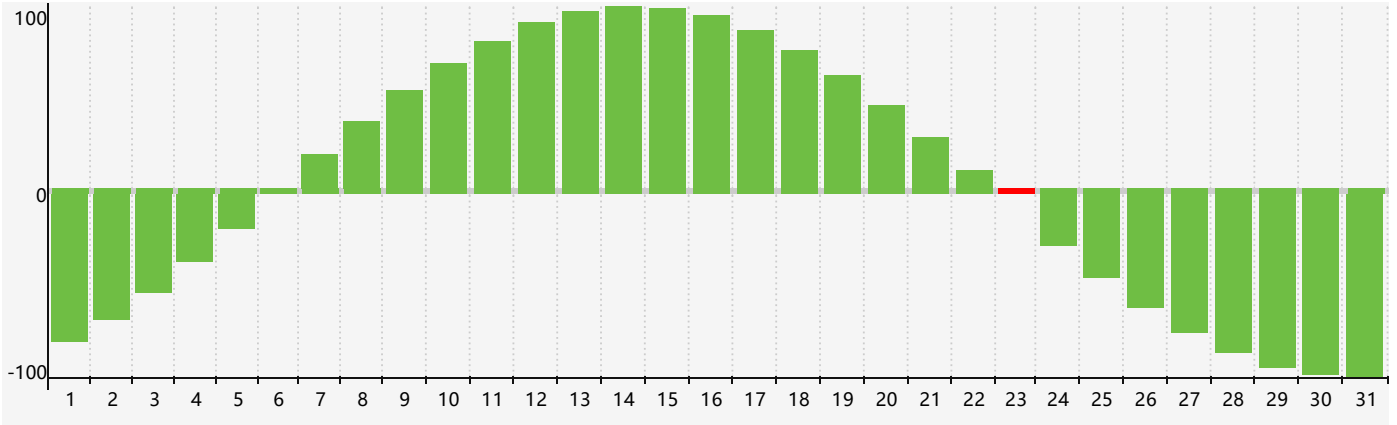

Mars 2024 Calendrier de Biorythme Intellectuel

Mars 2024 Calendrier Émotionnel de Biorythme

Mars 2024 Calendrier de Biorythme Physique

Mars 2024

DIM	LUN	MAR	MER	JEU	VEN	SAM
25	26	27	28	29	1	2
3	4	5 Physique	6	7	8	9
10	11	12	13	14	15 Émotif	16
17	18	19	20	21	22	23 Intellectuel
24	25	26	27	28 Physique	29	30
31	1	2	3	4	5	6