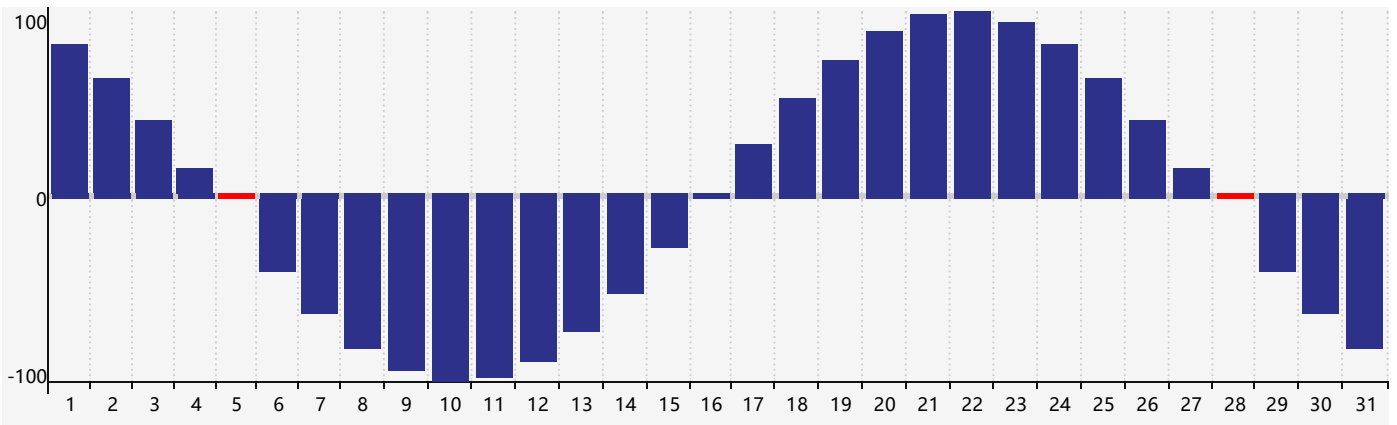

Mars 2024 Calendrier de Biorythme Intellectuel

Mars 2024 Calendrier Émotionnel de Biorythme

Mars 2024 Calendrier de Biorythme Physique

Mars 2024

DIM	LUN	MAR	MER	JEU	VEN	SAM
25	26	27	28	29	1	2
3	4	5 Physique	6	7	8	9
10	11	12	13	14	15 Émotif	16
17	18	19	20	21	22	23 Intellectuel
24	25	26	27	28 Physique	29	30
31	1	2	3	4	5	6