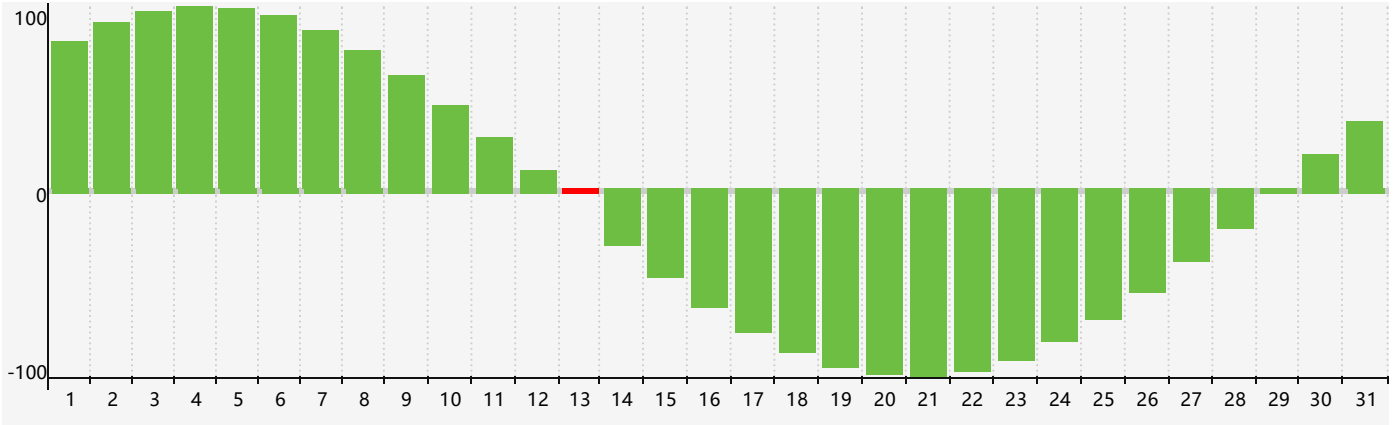

Mars 2024 Calendrier de Biorythme Intellectuel

Mars 2024 Calendrier Émotionnel de Biorythme

Mars 2024 Calendrier de Biorythme Physique

Mars 2024

DIM	LUN	MAR	MER	JEU	VEN	SAM
25	26	27 Physique	28	29	1	2
3	4	5	6	7	8	9
10	11	12 Émotif	13 Intellectuel	14	15	16
17	18	19	20	21 Physique	22	23
24	25	26	27	28	29	30
31	1	2	3	4	5	6