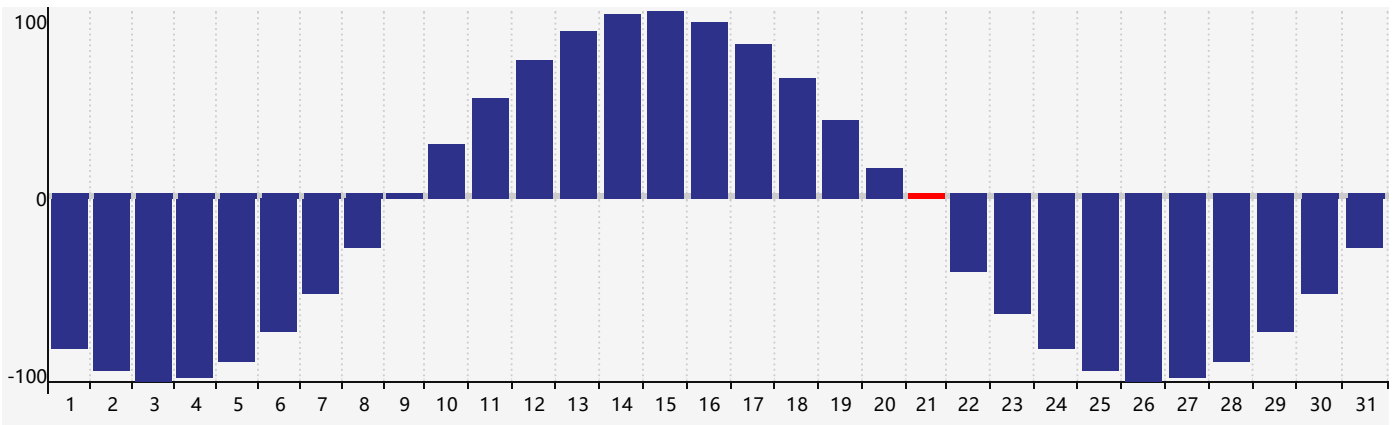

Mars 2024 Calendrier de Biorythme Intellectuel

Mars 2024 Calendrier Émotionnel de Biorythme

Mars 2024 Calendrier de Biorythme Physique

Mars 2024

DIM	LUN	MAR	MER	JEU	VEN	SAM
25	26	27 Physique	28	29	1	2
3	4	5	6	7	8	9
10	11	12 Émotif	13 Intellectuel	14	15	16
17	18	19	20	21 Physique	22	23
24	25	26	27	28	29	30
31	1	2	3	4	5	6