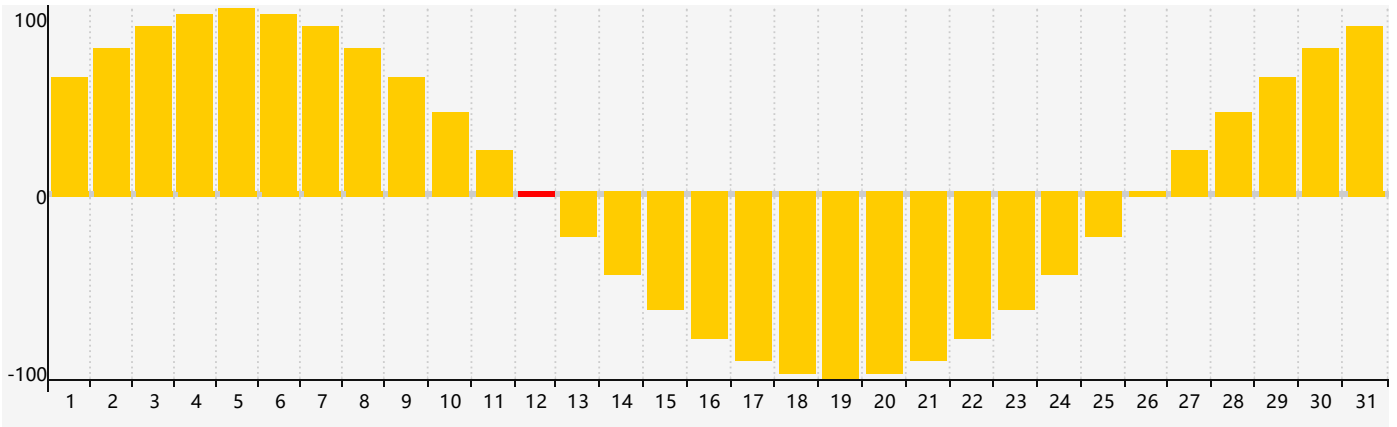

Mars 2024 Calendrier de Biorythme Intellectuel

Mars 2024 Calendrier Émotionnel de Biorythme

Mars 2024 Calendrier de Biorythme Physique

Mars 2024

DIM	LUN	MAR	MER	JEU	VEN	SAM
25	26	27 Physique	28	29	1	2
3	4	5	6	7	8	9
10	11	12 Émotif	13 Intellectuel	14	15	16
17	18	19	20	21 Physique	22	23
24	25	26	27	28	29	30
31	1	2	3	4	5	6