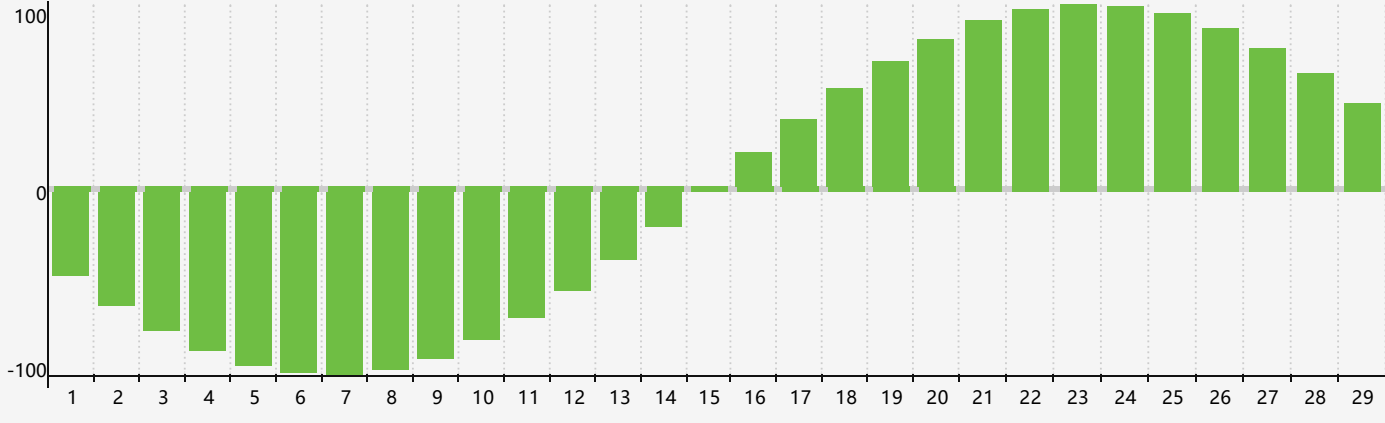

Février 2024 Calendrier de Biorythme Intellectuel

Février 2024

DIM	LUN	MAR	MER	JEU	VEN	SAM
28	29	30 <small>Intellectuel</small>	31	1	2	3
4	5	6	7	8	9	10
11	12	13	14	15	16	17
18	19	20	21	22	23	24
25	26	27	28	29	1	2