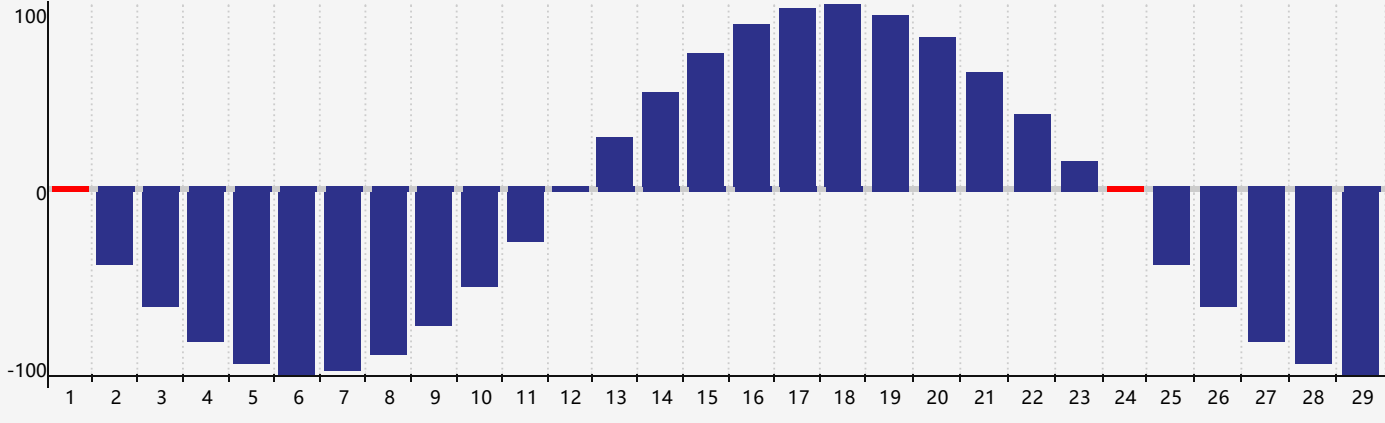

# Février 2024 Calendrier de Biorythme Physique

## Février 2024

DIM	LUN	MAR	MER	JEU	VEN	SAM
28	29	30	31	1 <small>Physique</small>	2	3
4	5	6	7	8	9	10
11	12	13	14	15	16	17
18	19	20	21	22	23	24 <small>Physique</small>
25	26	27	28	29	1	2