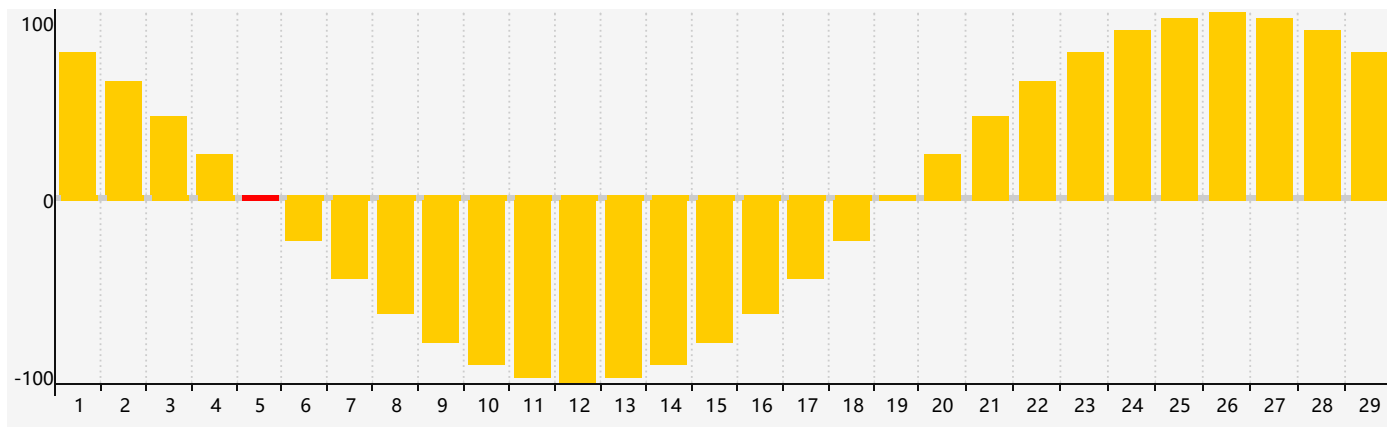

## Février 2024 Calendrier de Biorythme Intellectuel

## Février 2024 Calendrier Émotionnel de Biorythme

## Février 2024 Calendrier de Biorythme Physique

## Février 2024

DIM	LUN	MAR	MER	JEU	VEN	SAM
28	29	30 <small>Intellectuel</small>	31	1	2	3
4	5 <small>Émotif</small>	6	7	8	9	10
11	12	13	14	15 <small>Physique</small>	16	17
18	19	20	21	22	23	24
25	26	27	28	29	1	2