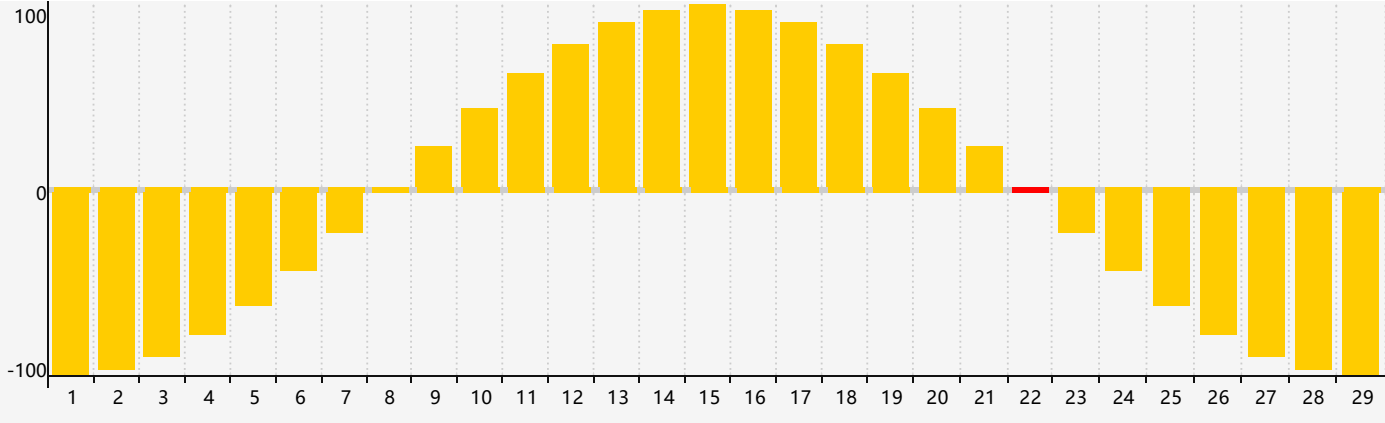

Février 2024 Calendrier de Biorythme Intellectuel

Février 2024 Calendrier Émotionnel de Biorythme

Février 2024 Calendrier de Biorythme Physique

Février 2024

DIM	LUN	MAR	MER	JEU	VEN	SAM
28	29	30	31	1	2	3 Intellectuel
4	5	6	7	8 Physique	9	10
11	12	13	14	15	16	17
18	19	20	21	22 Émotif	23	24
25	26	27	28	29	1	2 Physique