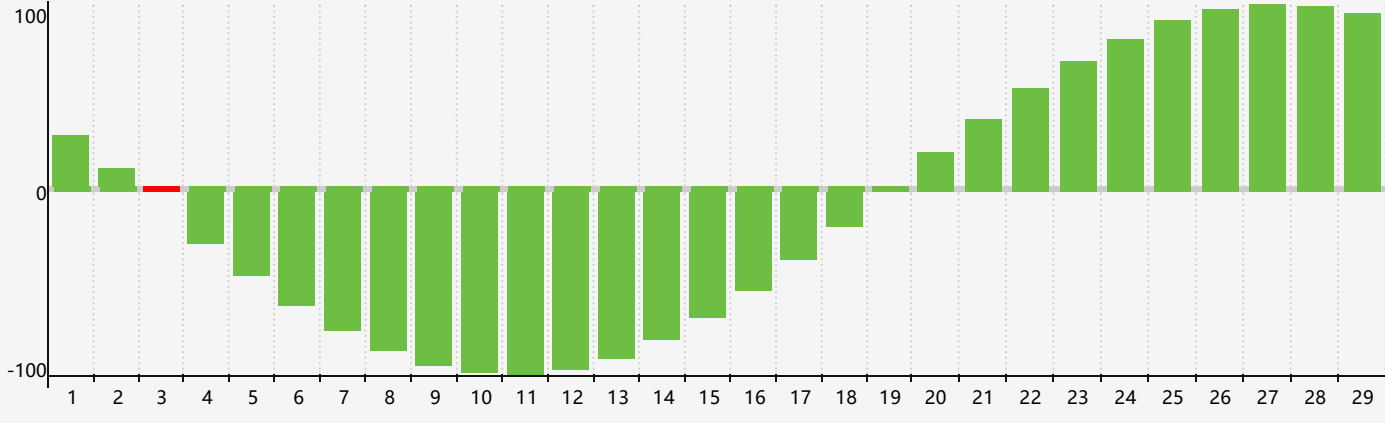

Février 2024 Calendrier de Biorythme Intellectuel

Février 2024 Calendrier Émotionnel de Biorythme

Février 2024 Calendrier de Biorythme Physique

Février 2024

DIM	LUN	MAR	MER	JEU	VEN	SAM
28	29	30	31	1	2	3 Intellectuel
4	5	6	7	8 Physique	9	10
11	12	13	14	15	16	17
18	19	20	21	22 Émotif	23	24
25	26	27	28	29	1	2 Physique