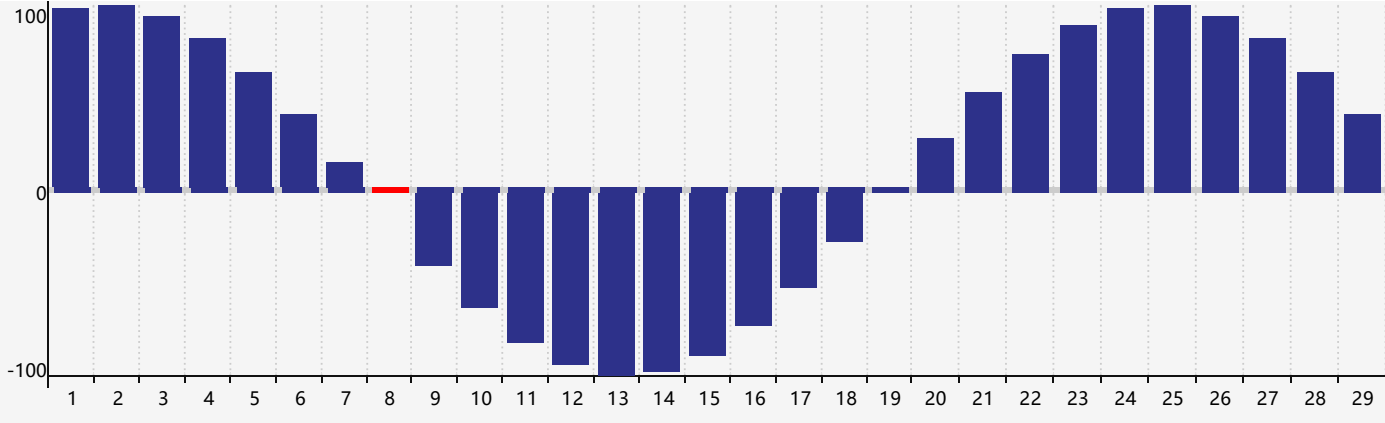

Février 2024 Calendrier de Biorythme Intellectuel

Février 2024 Calendrier Émotionnel de Biorythme

Février 2024 Calendrier de Biorythme Physique

Février 2024

DIM	LUN	MAR	MER	JEU	VEN	SAM
28	29	30	31	1	2	3 Intellectuel
4	5	6	7	8 Physique	9	10
11	12	13	14	15	16	17
18	19	20	21	22 Émotif	23	24
25	26	27	28	29	1	2 Physique